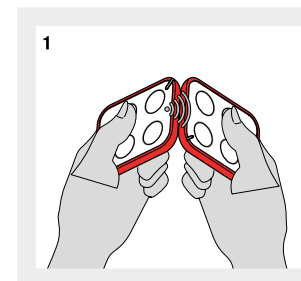

1. Wymiana kodu identyfikacji pomiędzy "starym" i "nowym" nadajnikiem w technologii LoRa®.