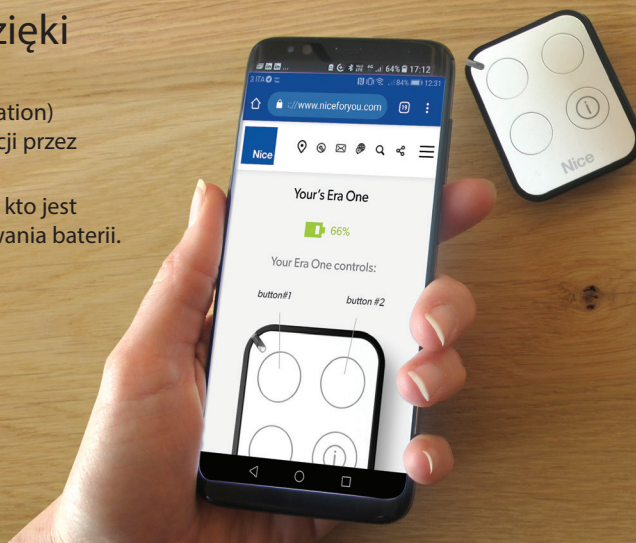

Dodatkowa informacja dzięki technologii NFC

Technologia NFC (ang. Near Field Communication) pozwala na uzyskanie dodatkowych informacji przez zbliżenie pilota Era One BD do smartfona.

Przykładowo, mamy możliwość sprawdzenia, kto jest właścicielem pilota i jaki jest poziom naładowania baterii.