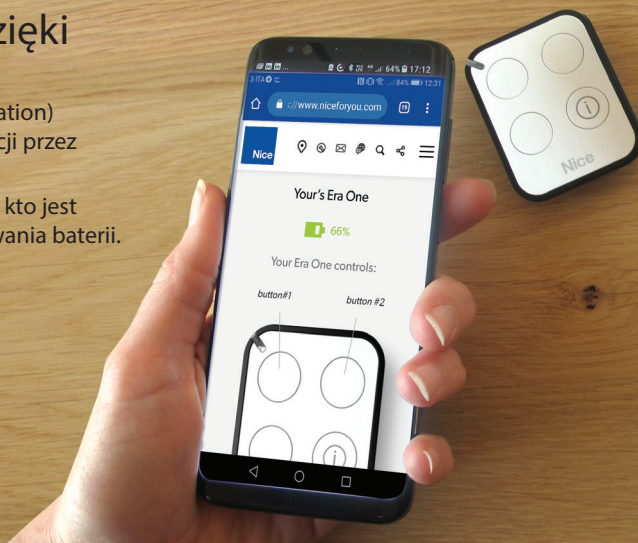

Trzy przyciski do zarządzania automatyką posesyjną

Przycisk stanu bramy zapytaj o położenie bramy

Sieć Nice mesh

Dwukierunkowy protokół radiowy Nice wykorzystujący technologię mesh ma wiele zalet:

- maksymalny zasięg radiowy 500m (maksymalnie 10 skoków);
- sygnał zwrotny (tzw. feedback);
- możliwość sprawdzenia stanu automatyki w każdym momencie oraz uzyskania odpowiedzi za pomocą diody LED oraz wibracji;
- wysoki poziom bezpieczeństwa dzięki szyfrowanej komunikacji;
- niski pobór energii w trybie standby.

Odkryj zalety systemu dwukierunkowej komunikacji Nice!

UWAGA
NOWOŚĆ!

3 ON3EBD

4 przyciski na pilocie:
3 kanały radio i przycisk "info"
do sprawdzania stanu automatyki

+

1 OXIBD

Dwukierunkowy, wtykowy radioodbiornik z wszystkimi funkcjami systemu Opera. Jest kompatybilny z centralami sterującymi Nice wyposażonymi w gniazdo SM. Dzięki temu użytkownik ma możliwość stworzenia systemu dwukierunkowej łączności w starszych instalacjach.

Dodatkowa informacja dzięki technologii NFC

Technologia NFC (ang. Near Field Communication) pozwala na uzyskanie dodatkowych informacji przez zbliżenie pilota Era One BD do smartfona.

Przykładowo, mamy możliwość sprawdzenia, kto jest właścicielem pilota i jaki jest poziom naładowania baterii.

Chcesz mieć cały dom pod kontrolą? Zaufaj specjalście Nice!

Automatyka do bram wjazdowych,
bram garażowych, żaluzji, markiz, rolet.
Kontrola inteligentnego domu oraz
systemów alarmowych za pomocą intuicyjnego interfejsu.
Idealne rozwiązania, aby ożywić każdą przestrzeń!