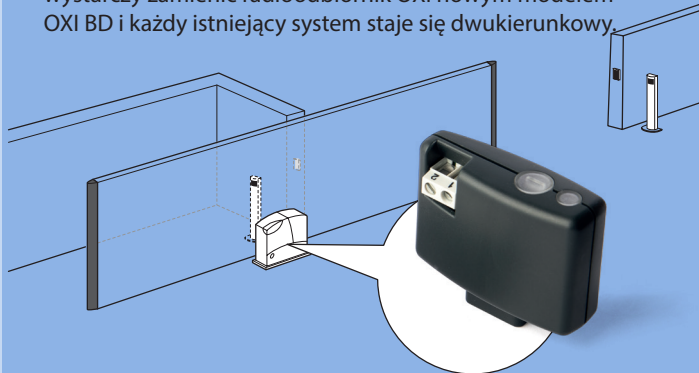

Posiadasz już automatykę Nice do bram wjazdowych lub garażowych?

Aktualizacja jest bardzo prosta: wystarczy zamienić radiodbiornik OXI nowym modelem OXI BD i każdy istniejący system staje się dwukierunkowy.