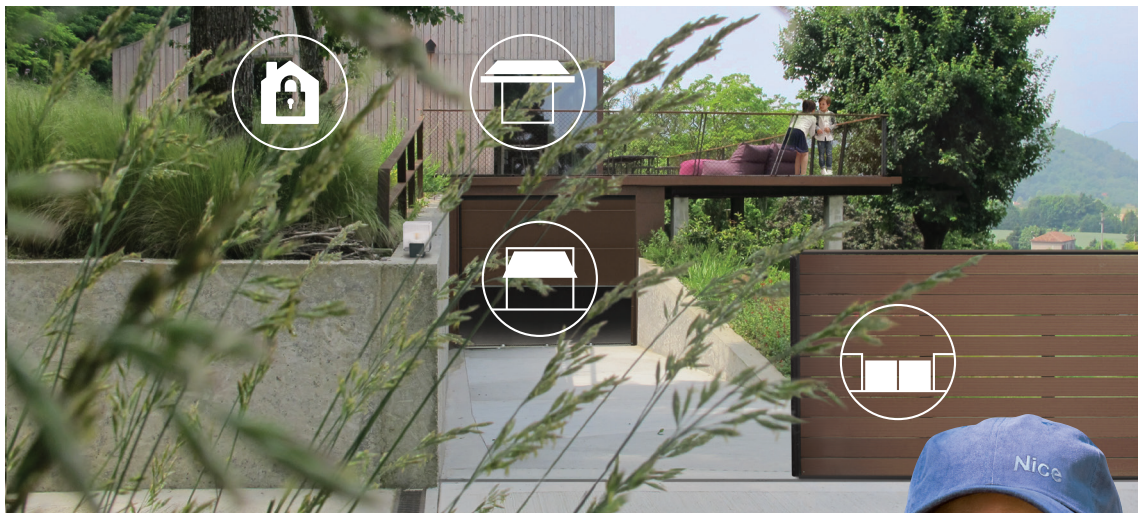

Trzy przyciski do zarządzania automatyką posesyjną

Przycisk stanu bramy zapytaj o położenie bramy

Sieć Nice mesh

Dwukierunkowy protokół radiowy Nice wykorzystujący technologię mesh ma wiele zalet:

- maksymalny zasięg radiowy 500m (maksymalnie 10 skoków);
- sygnał zwrotny (tzw. feedback);
- możliwość sprawdzenia stanu automatyki w każdym momencie oraz uzyskania odpowiedzi za pomocą diody LED oraz wibracji;
- wysoki poziom bezpieczeństwa dzięki szyfrowanej komunikacji;
- niski pobór energii w trybie standby.

Odkryj zalety systemu dwukierunkowej komunikacji Nice!

UWAGA
NOWOŚĆ!

3 ON3EBD

4 przyciski na pilocie:
3 kanały radio i przycisk "info"
do sprawdzania stanu automatyki

+

1 OXIBD

Dwukierunkowy, wtykowy radioodbiornik z wszystkimi funkcjami systemu Opera. Jest kompatybilny z centralami sterującymi Nice wyposażonymi w gniazdo SM. Dzięki temu użytkownik ma możliwość stworzenia systemu dwukierunkowej łączności w starszych instalacjach.

Dodatkowa informacja dzięki technologii NFC

Technologia NFC (ang. Near Field Communication) pozwala na uzyskanie dodatkowych informacji przez zbliżenie pilota Era One BD do smartfona.

Przykładowo, mamy możliwość sprawdzenia, kto jest właścicielem pilota i jaki jest poziom naładowania baterii.

Chcesz mieć cały dom pod kontrolą? Zaufaj specjalście Nice!

Automatyka do bram wjazdowych,
bram garażowych, żaluzji, markiz, rolet.
Kontrola inteligentnego domu oraz
systemów alarmowych za pomocą intuicyjnego interfejsu.
Idealne rozwiązania, aby ożywić każdą przestrzeń!