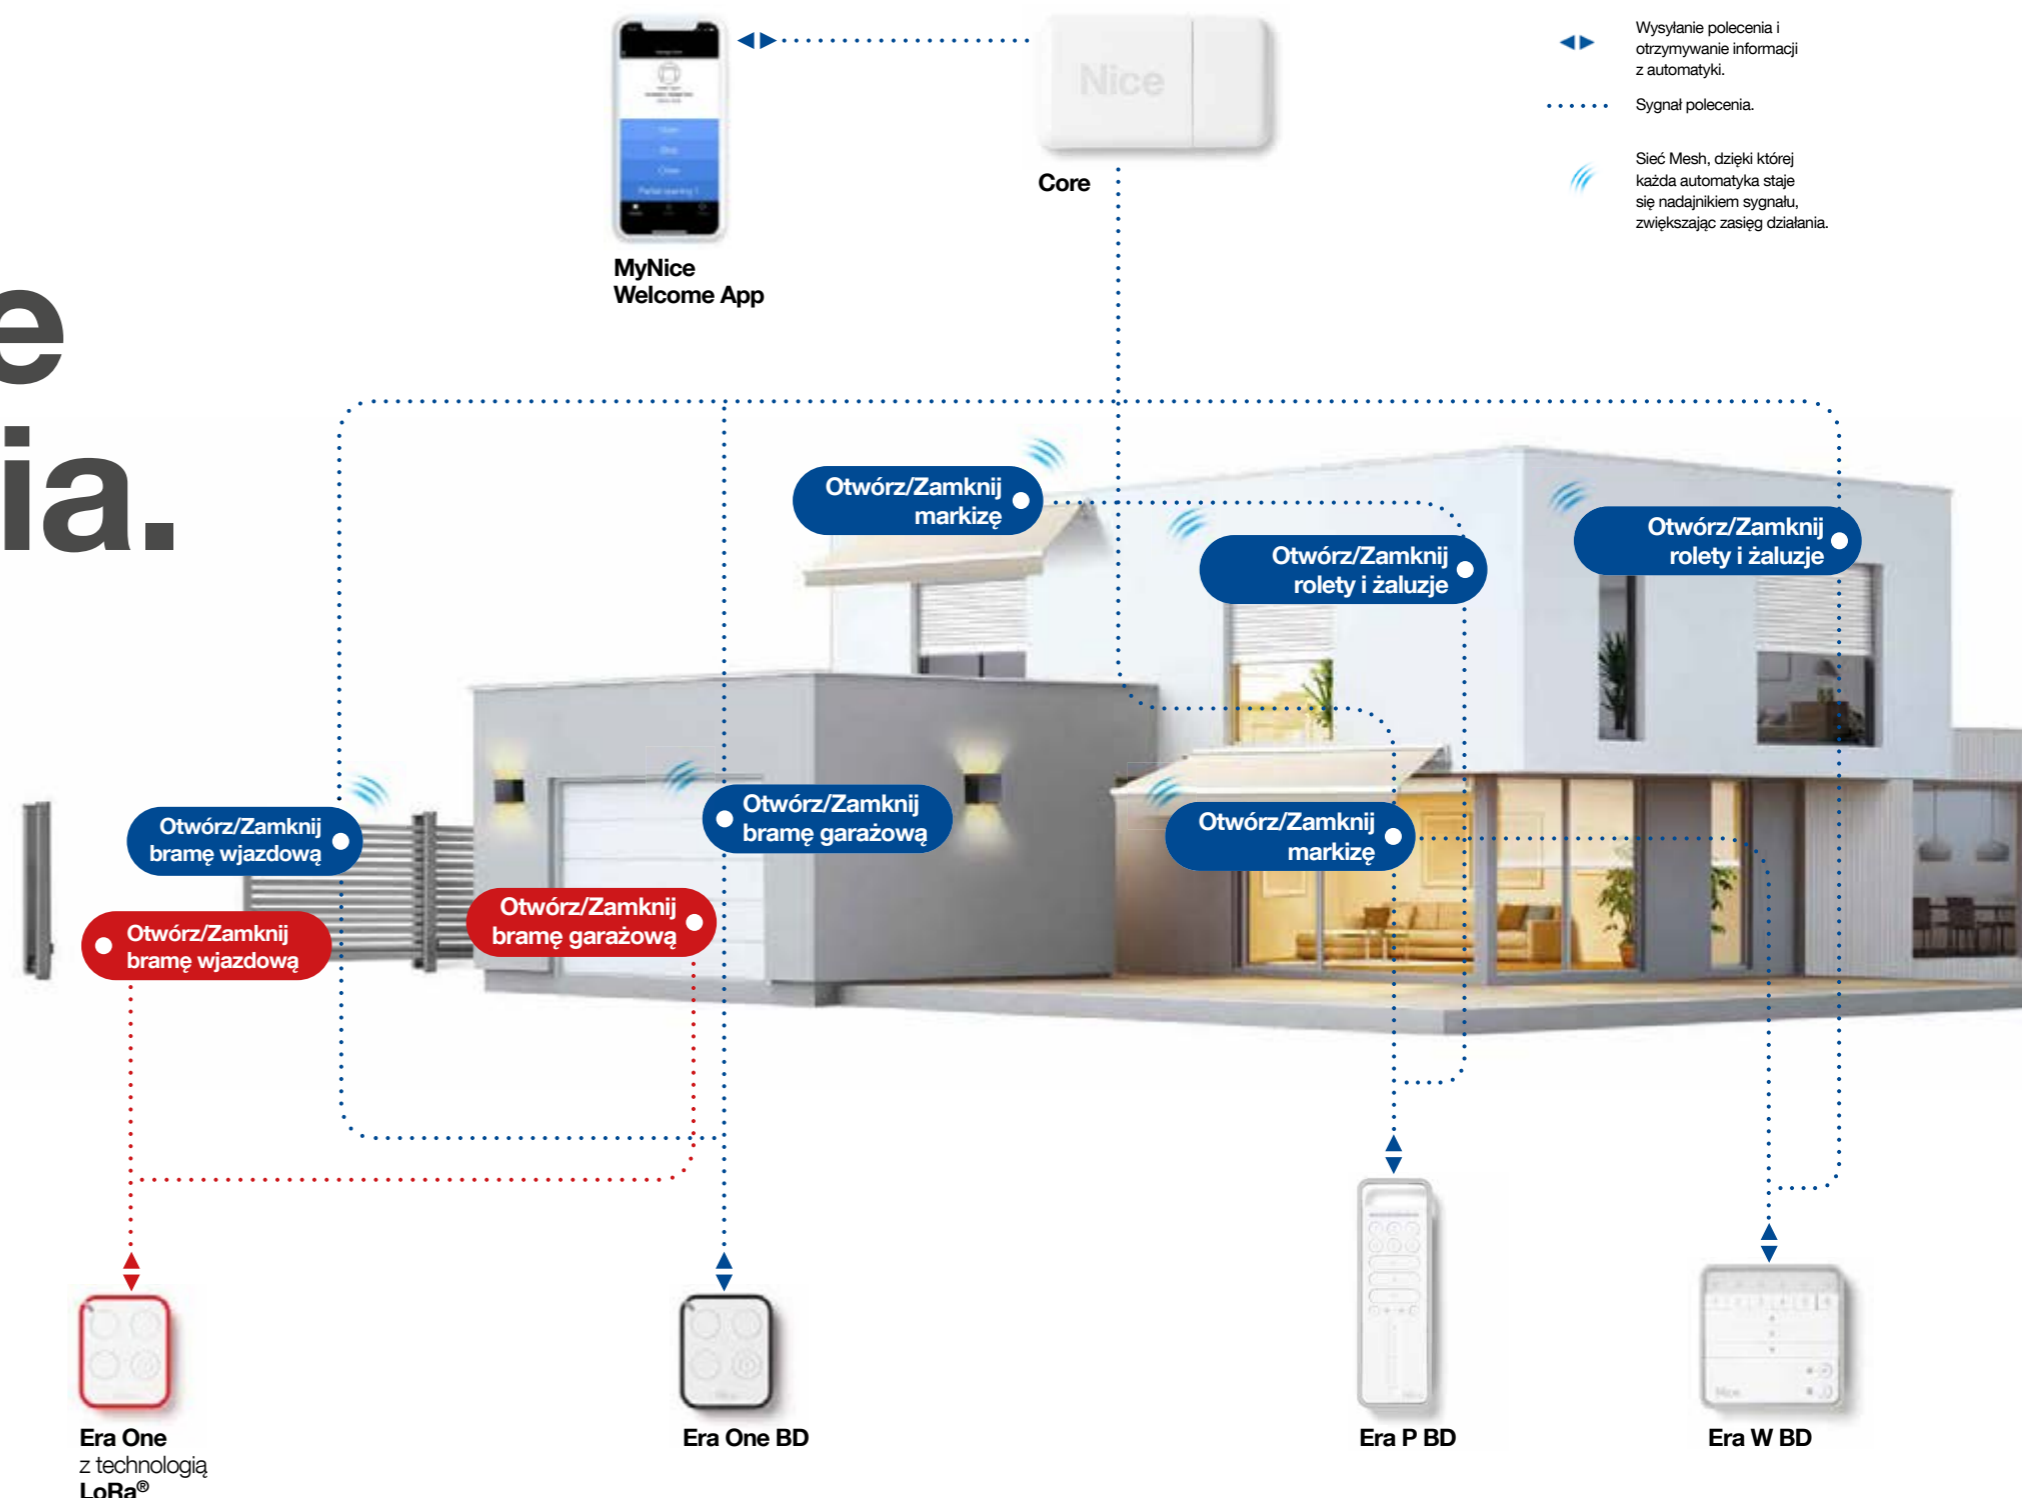

Yubii™ Odpowiedź na wszystkie Twoje pytania.

Zarządzaj domem przy pomocy smartfona.

Pobierz aplikację MyNice Welcome, by mieć wszystko pod kontrolą, również gdy nie ma Cię w domu.

Więcej pewności z pilotami dwukierunkowymi.

Piloty dwukierunkowe odsyłają informacje dotykowe, dźwiękowe i świetlne w celu zasygnalizowania stanu automatyki lub otrzymania polecenia.

Twój styl życia, Twoje scenariusze.

Podłącz systemy automatyki domu przy pomocy Core i stwórz osobiste scenariusze, którymi możesz zarządzać zarówno ze smartfona, jak i z pilota dwukierunkowego.

Możesz na przykład ustawić program tak, by codziennie rano o 7 podnosiły się rolety, aktywował się zraszacz, otwierała się brama garażowa, by wypuścić psa do ogrodu. Wszystko to dzięki jednemu kliknięciu smartfona lub pilota dwukierunkowego.

Chcesz mieć wszystko pod kontrolą, również zdalnie? Możesz otrzymać odpowiedź również od Twojej aktualnej bramy wjazdowej lub garażowej po wykonaniu prostego upgrade'u. Odkryj, które produkty dwukierunkowe są pomyślane dla Ciebie, wykonując test na yubii.niceforyou.com

Więcej automatyki, więcej kontroli, mniej zmartwień.

Yubii łączy ze sobą wszystkie systemy automatyki Twojego domu, nawiązuje komunikację między nimi i z Tobą przy pomocy sieci Mesh, w ten sposób możesz pozbyć się wszelkich zmartwień i spokojnie cieszyć się każdym dniem.