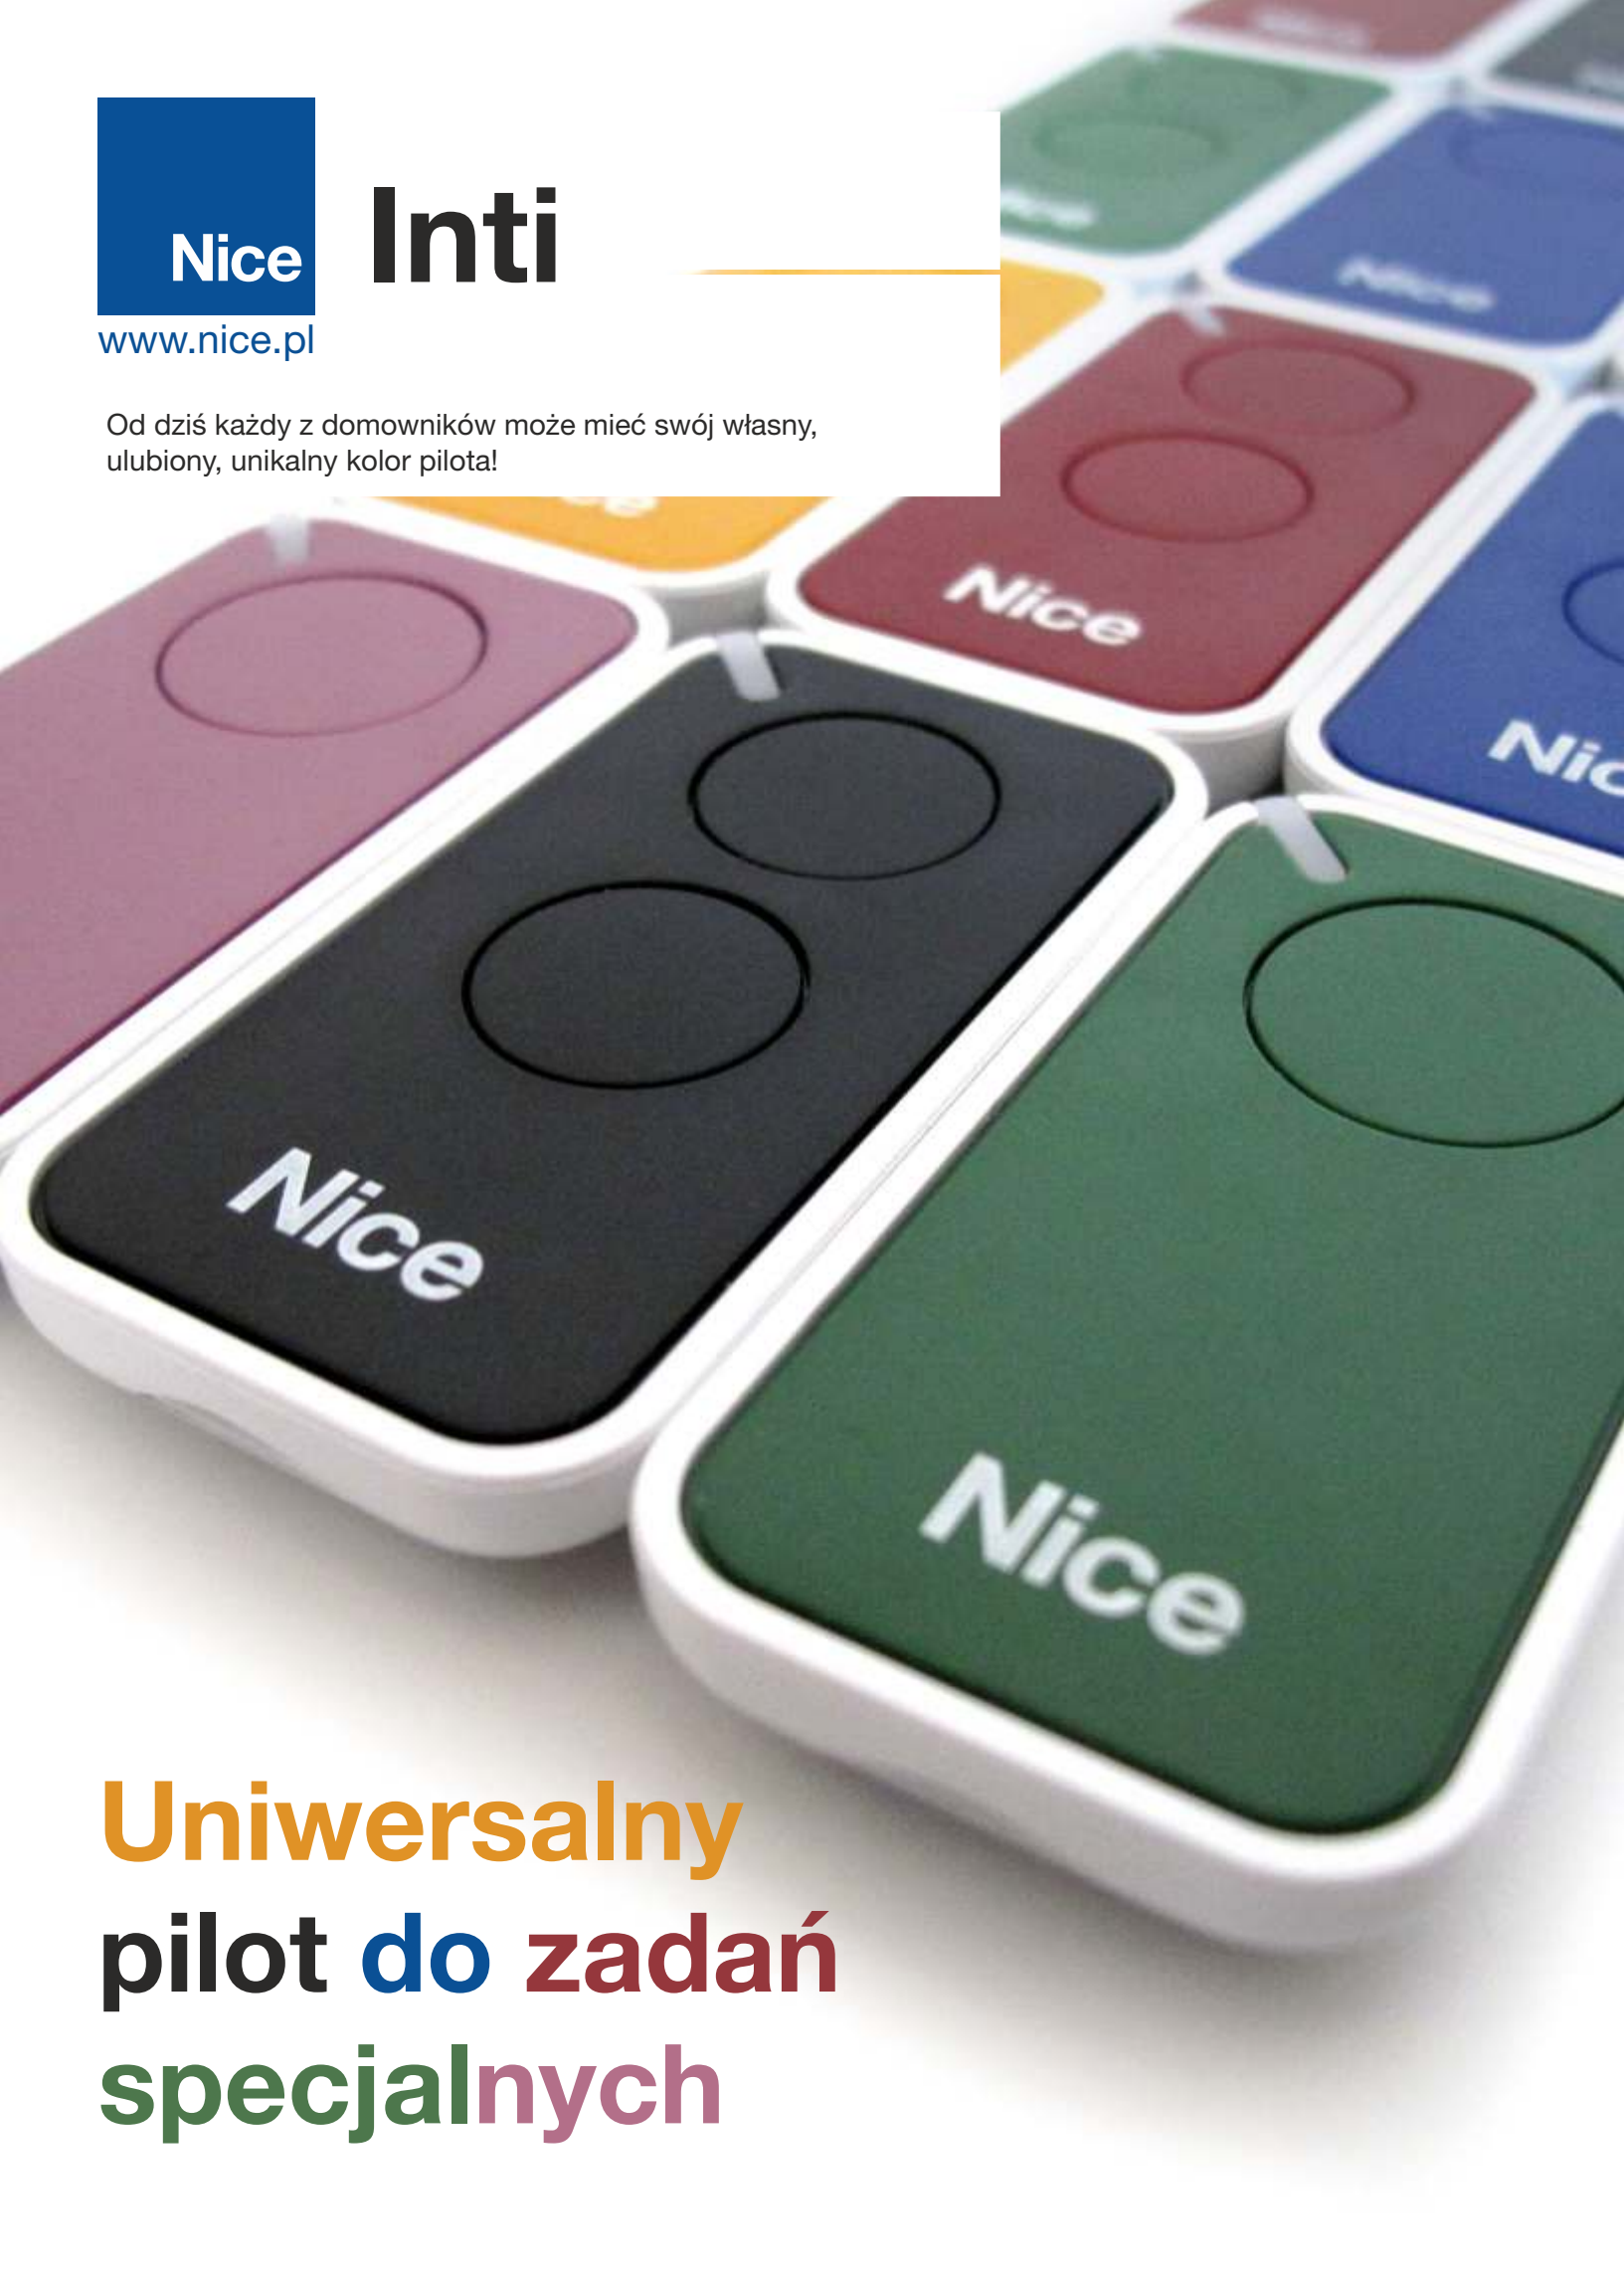

# Inti

Od dziś każdy z domowników może mieć swój własny, ulubiony, unikalny kolor pilota!

**Uniwersalny**  
**pilot do zadań**  
**specjalnych**

# Nice Inti

Nice ożywi Twój dom kolorem!

Nowe piloty Inti jedno i dwukanałowe w kolorach tęczy!

Współpracuje z drogą radiową Flor.

Elegancki, poręczny pilot Nice może służyć także jako przyciągający wzrok swym kolorem brelok do kluczy.

Ergonomiczny kształt

Uchwyt do breloka

Obudowa odporna na zadrapania

**Kod dynamicznie zmienny 433,92MHz, z zarządzaniem kodami identyfikacji i certyfikatami**, wbudowany odbiornik zbliżeniowy; 72-bitowe kodowanie sygnału O-Code, kompatybilne również z odbiornikami Nice z kodowaniem FLOR.