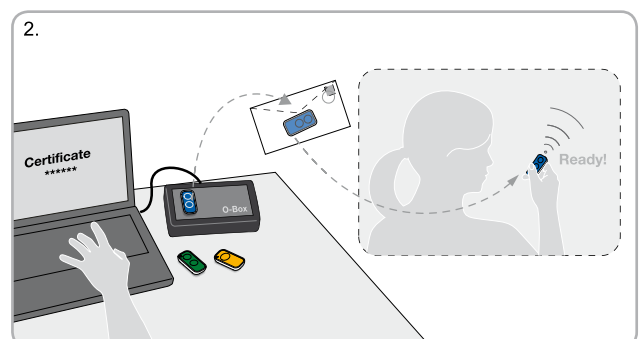

**Nowoczesne:** przez zastosowanie procesora nowej generacji i unikalnych systemów rozpoznawania, które zwiększają stopień bezpieczeństwa i trzykrotnie skracają czas reakcji automatyki.

**Łatwe wczytywanie**, również na odległość, dzięki odbiornikom Opera.

Istnieją dwa sposoby na wczytanie nowego nadajnika Inti, nawet z dala od odbiornika:

- z użyciem drugiego, już wczytanego nadajnika – dzięki wymianie Kodów Uaktywnienia pomiędzy nimi (rys. 1);
- z wykorzystaniem programatora O-Box; Certyfikat odbiornika jest wprowadzany do nowego nadajnika Inti poprzez zwykłe położenie go na programatorze i zaprogramowanie według wskazówek, na PC lub PDA (rys. 2).

**Bezpieczny:** Jeżeli zostanie skradziony lub zgubiony, można za pomocą O-Box:

- zastąpić go, utrzymując tą samą funkcjonalność, jak w poprzednim pilotem;
- zdeaktywować stary pilot poprzez podwyższenie „priorytetu” w nowym Inti.