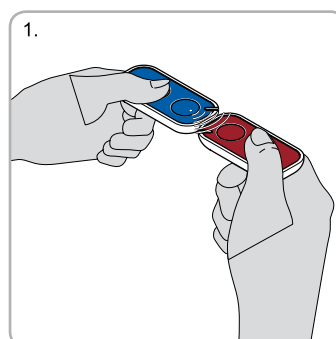

Kod dynamicznie zmienny 433,92MHz, z zarządzaniem kodami identyfikacji i certyfikatami, wbudowany odbiornik zbliżeniowy; 72-bitowe kodowanie sygnału O-Code, kompatybilne również z odbiornikami Nice z kodowaniem FLOR.

Nowoczesne: przez zastosowanie procesora nowej generacji i unikalnych systemów rozpoznawania, które zwiększają stopień bezpieczeństwa i trzykrotnie skracają czas reakcji automatyki.

Łatwe wczytywanie, również na odległość, dzięki odbiornikom Opera.

Istnieją dwa sposoby na wczytanie nowego nadajnika Inti, nawet z dala od odbiornika:

- z użyciem drugiego, już wczytanego nadajnika – dzięki wymianie Kodów Uaktywnienia pomiędzy nimi (rys. 1);
- z wykorzystaniem programatora O-Box; Certyfikat odbiornika jest wprowadzany do nowego nadajnika Inti poprzez zwykłe położenie go na programatorze i zaprogramowanie według wskazówek, na PC lub PDA (rys. 2).

Bezpieczny: Jeżeli zostanie skradziony lub zgubiony, można za pomocą O-Box:

- zastąpić go, utrzymując tą samą funkcjonalność, jak w poprzednim pilotem;
- zdeaktywować stary pilot poprzez podwyższenie „priorytetu” w nowym Inti.