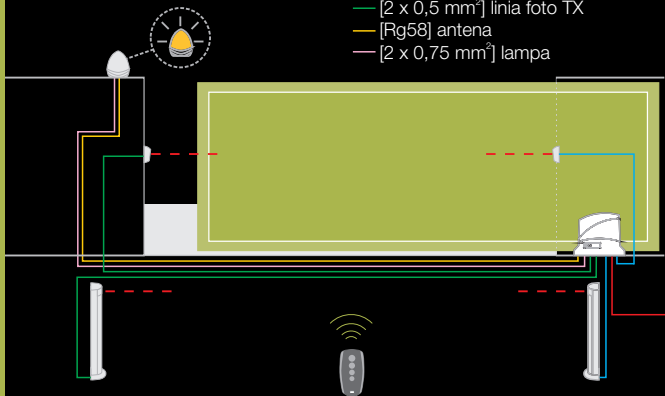

Dynamos

- [3 x 1,5 mm²] zasilanie 230 V
- [4 x 0,5 mm²] linia foto RX
- [2 x 0,5 mm²] linia foto TX
- [Rg58] antena
- [2 x 0,75 mm²] lampa