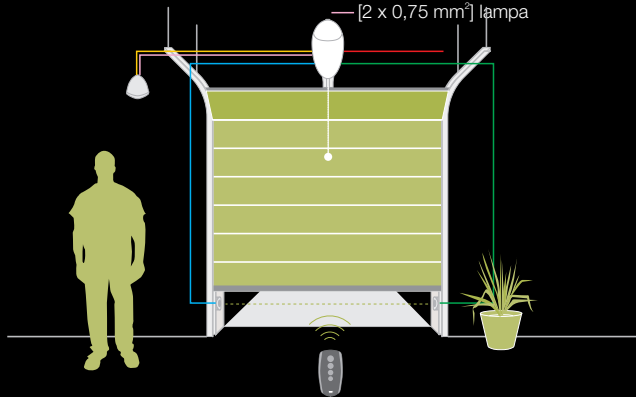

Ovo

- [3 x 1,5 mm²] zasilanie 230 V
- [4 x 0,5 mm²] linia foto RX
- [2 x 0,5 mm²] linia foto TX
- [Rg58] antena
- [2 x 0,75 mm²] lampa

Linear

- [3 x 1,5 mm²] zasilanie 230 V
- [4 x 1,5 mm²] zasilanie silowników
- [4 x 0,5 mm²] linia foto RX
- [2 x 0,5 mm²] linia foto TX
- [Rg58] antena
- [2 x 0,75 mm²] lampa