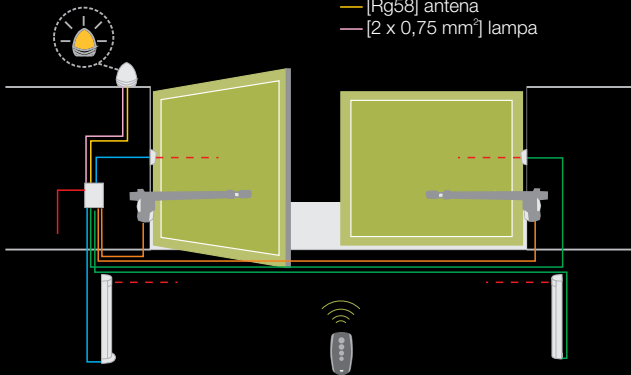

Ovo

- [3 x 1,5 mm²] zasilanie 230 V
- [4 x 0,5 mm²] linia foto RX
- [2 x 0,5 mm²] linia foto TX
- [Rg58] antena
- [2 x 0,75 mm²] lampa

Linear

- [3 x 1,5 mm²] zasilanie 230 V
- [4 x 1,5 mm²] zasilanie silowników
- [4 x 0,5 mm²] linia foto RX
- [2 x 0,5 mm²] linia foto TX
- [Rg58] antena
- [2 x 0,75 mm²] lampa