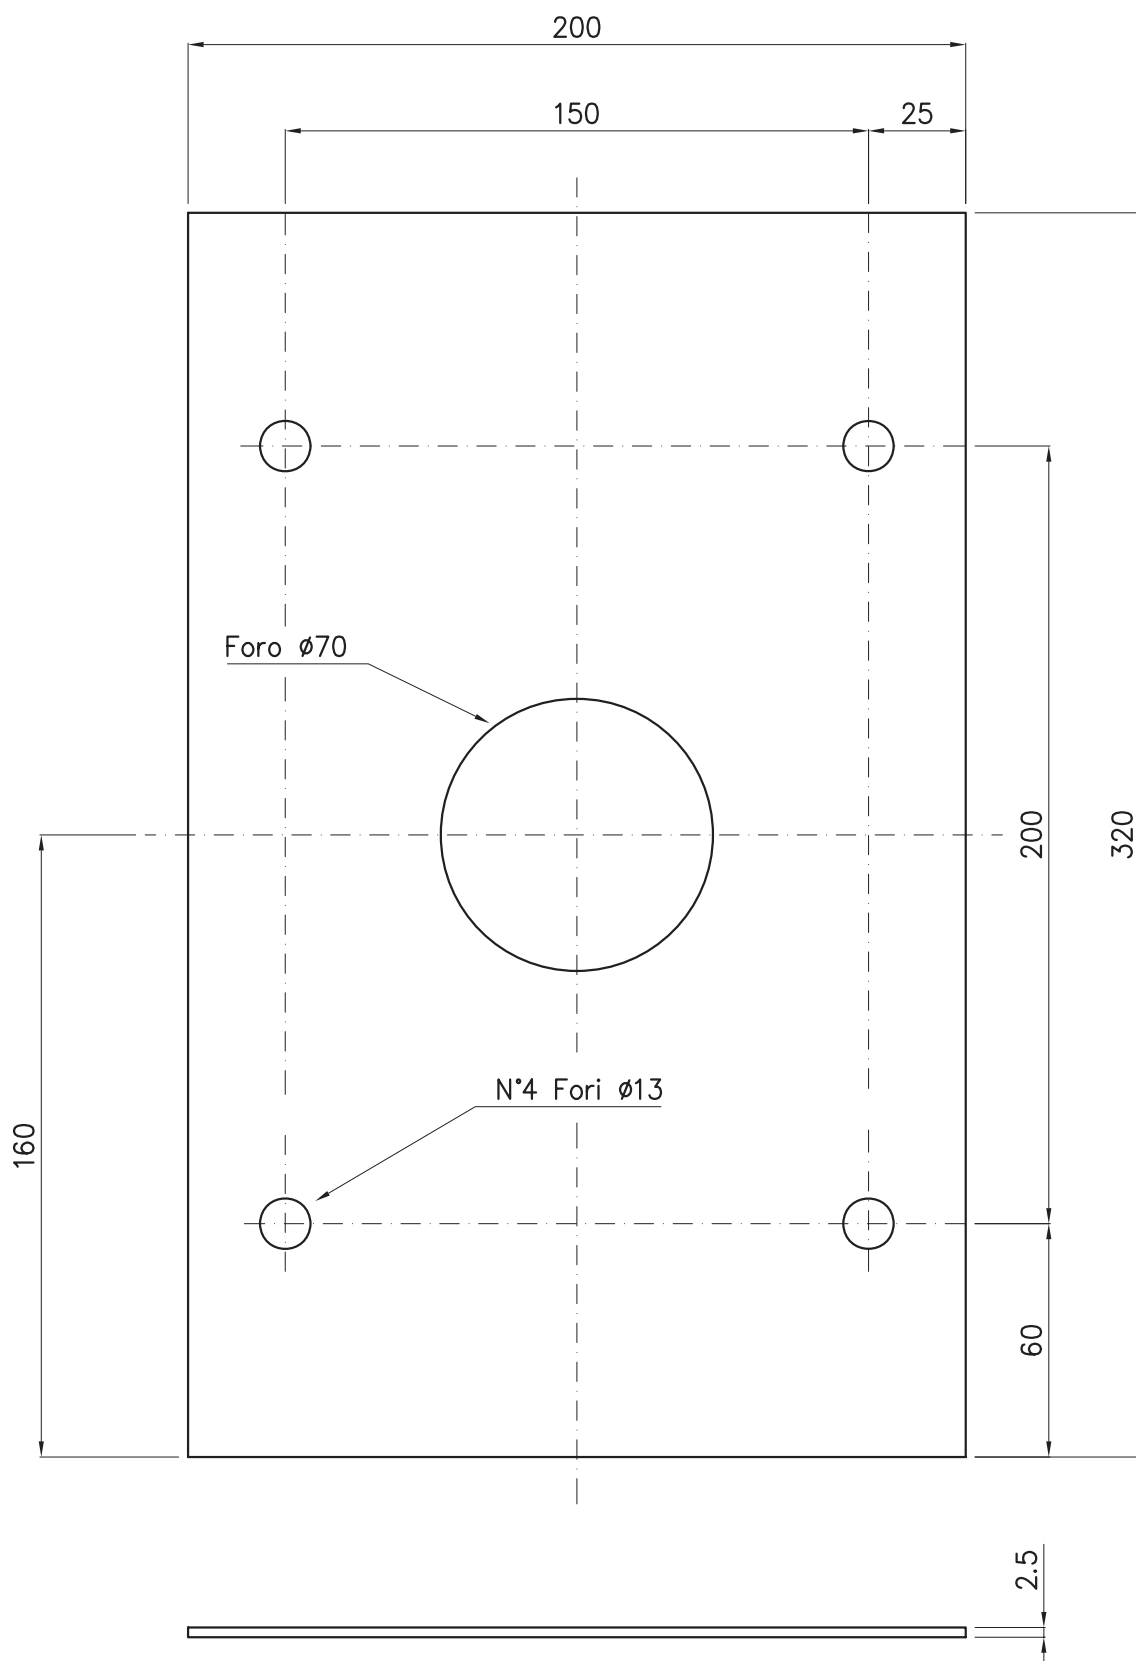

ASOB4000 - PŁYTA FUNDAMENTOWA SZLABANU OPEN4000

KINGgates - marka Nice

ul. Parzniewska 2a, 05-800 Pruszków
tel. +48 22 759 40 00, tel. fax +48 22 759 40 21
www.king-gates.pl, e-mail: info@king-gates.pl