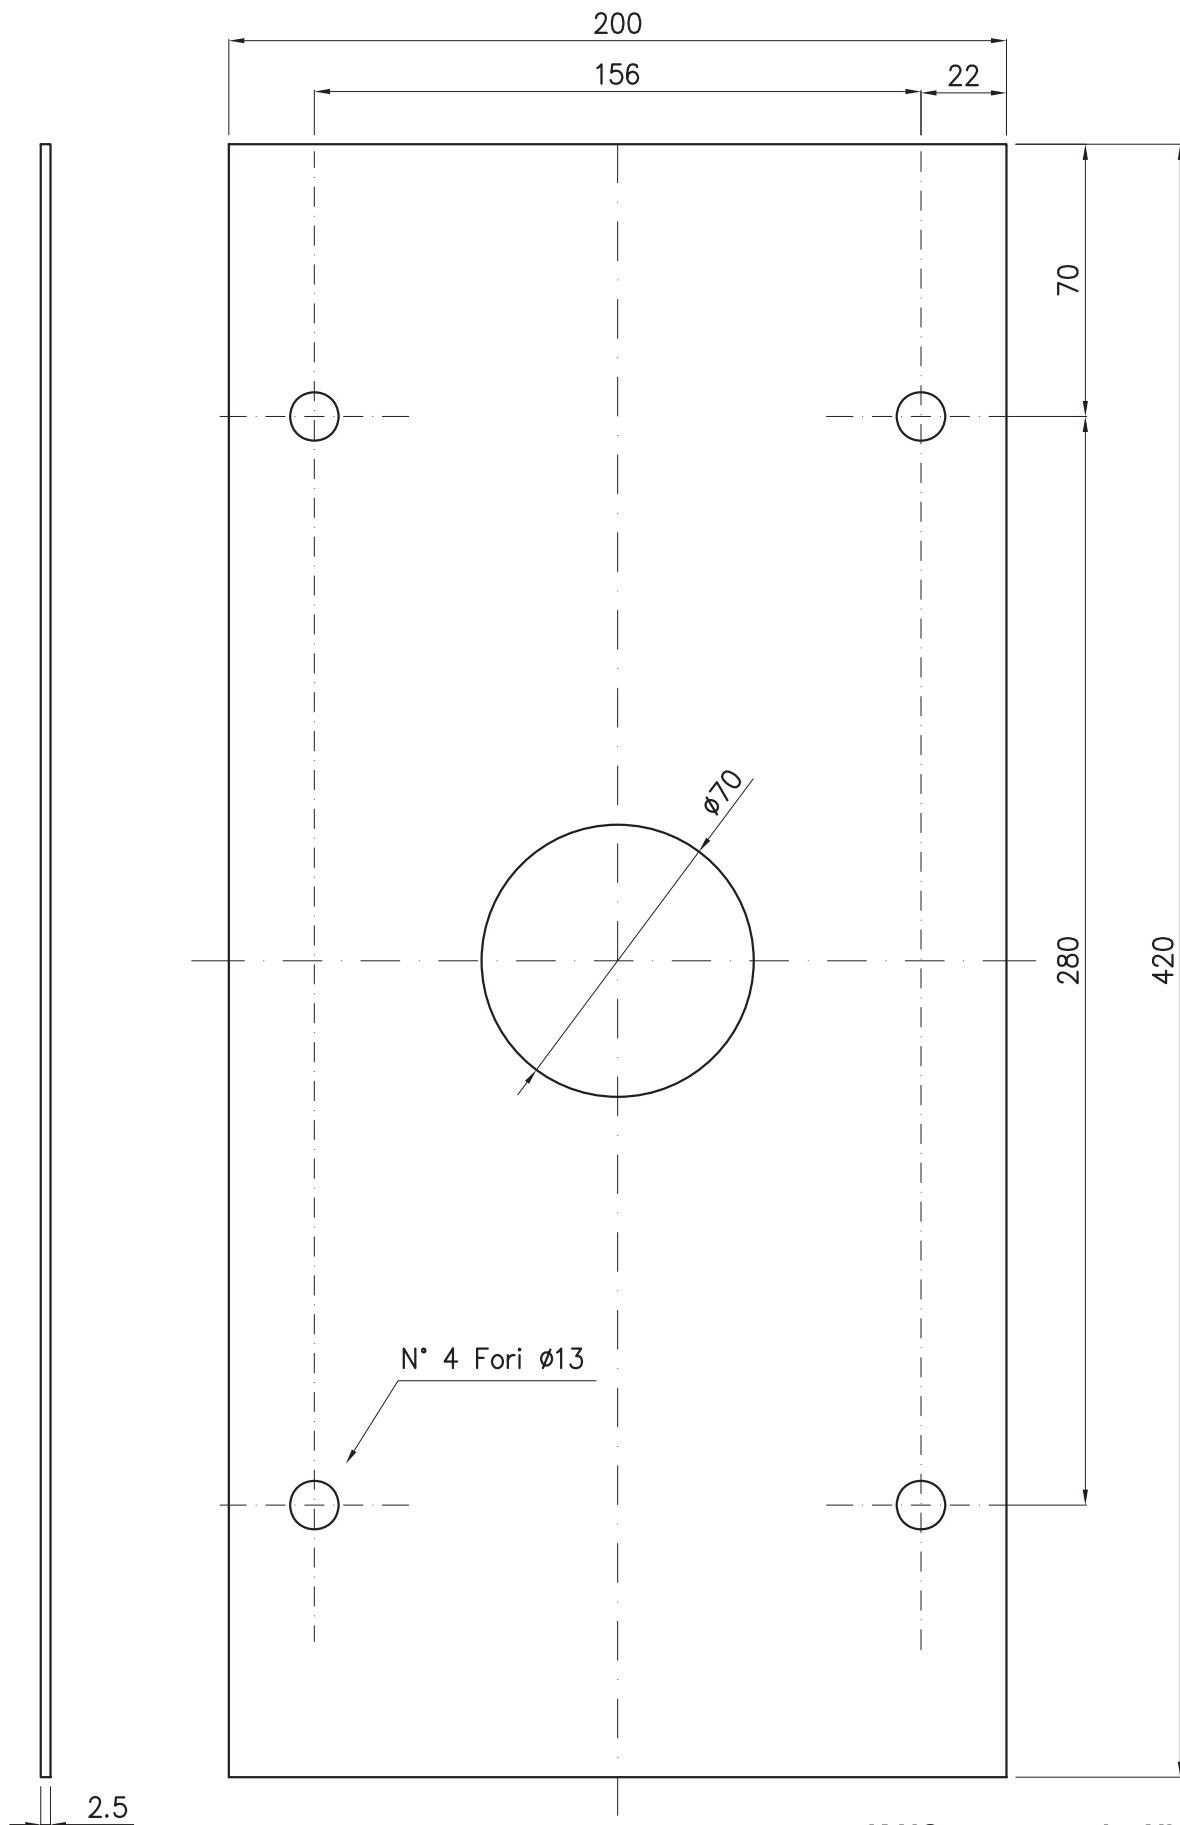

ASOB6000 - PŁYTA FUNDAMENTOWA SZLABANU OPEN6000

KINGgates - marka Nice

ul. Parzniewska 2a, 05-800 Pruszków
tel. +48 22 759 40 00, tel. fax +48 22 759 40 21
www.king-gates.pl, e-mail: info@king-gates.pl