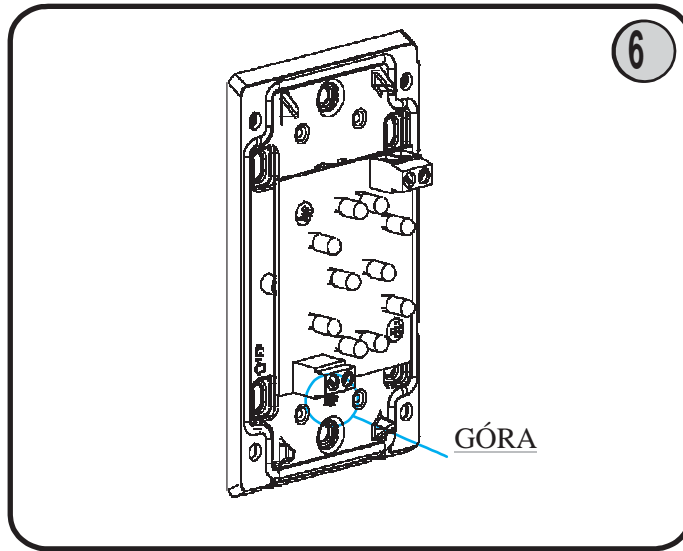

**FISSAGGIO - MOCOWANIE - FIXATION
BEFESTIGUNG - FIJACIÓN - FIXAÇÃO**