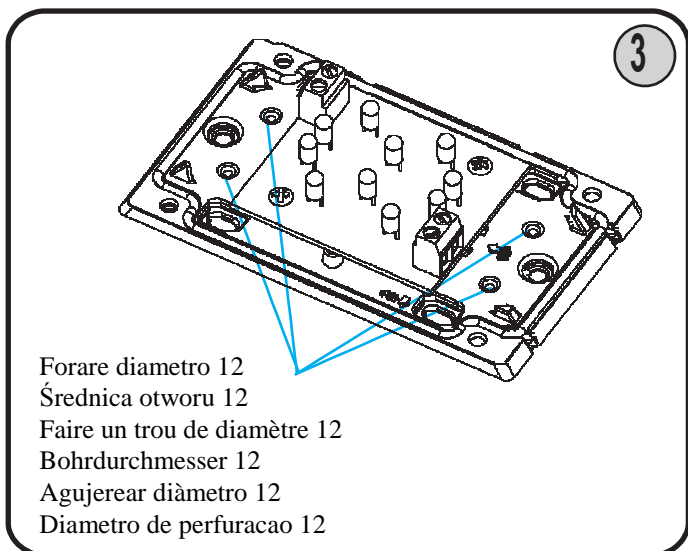

Novo Led plus KINGGates

Migająca lampa Novo LED plus.

**DESCRIZIONE GENERALE - GENERAL DESCRIPTION - DESCRIPTION GÉNÉRALE
ALLGEMEINE BESCHREIBUNG - OPIS OGÓLNY - DADOS TÉCNICOS**

- I** Il lampeggiante "NOVO Led plus" è un dispositivo di segnalazione luminoso. L'eventuale intermittenza della luce deve essere gestita esternamente.
- PL** Migająca lampka "NOVO Led plus" jest urządzeniem sygnalizacyjnym. Migający sygnał świetlny musi być sterowany z zewnątrz.
- F** Le clignotant "NOVO Led plus" est un dispositif de signalisation lumineuse. L'intermittence éventuelle de la lumière doit être gérée extérieurement.
- E** La lampara "NOVO Led plus" es un dispositivo de señalización luminoso. El eventual parpadeo de la luz debe ser gestionado externamente.
- PT** O pirilampo "NOVO Led plus" é um dispositivo de sinalização. O sinal de luz intermitente deve ser gerido externamente.

**MONTAGGIO - INSTALACJA - ASSEMBLAGE
MONTAGE - MONTAJE - INSTALAÇÃO**

**PASSAGGIO CAVI DALLA BASE - WEJŚCIE PRZEWODÓW OD SPODU - PASSAGE CÂBLES PAR LA BASE
KABELDURCHLASS VOM UNTERTEIL - PASAJE DE LOS CABLES DESDE LA BESE - PASSAGEM DE CABO PELO FUNDO**