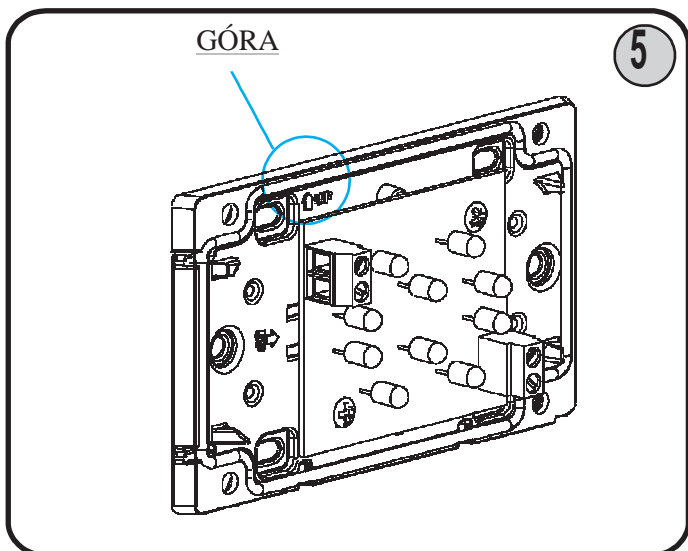

**FISSAGGIO - MOCOWANIE - FIXATION
BEFESTIGUNG - FIJACIÓN - FIXAÇÃO**