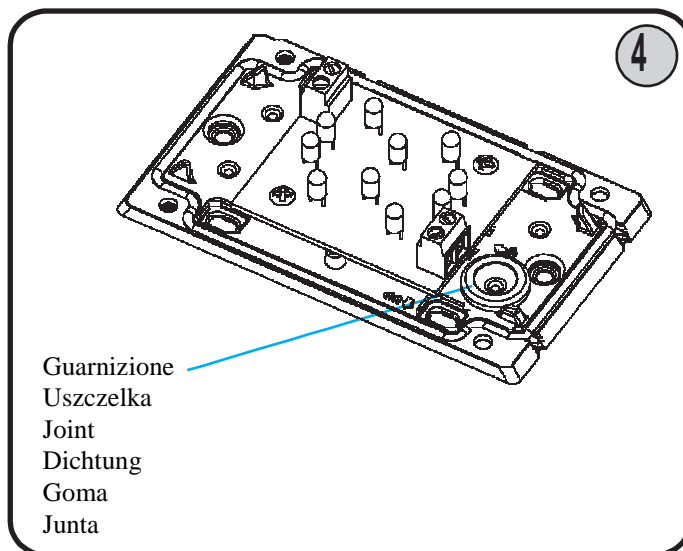

Novo Led plus KINGGates

Migająca lampa Novo LED plus.

**DESCRIZIONE GENERALE - GENERAL DESCRIPTION - DESCRIPTION GÉNÉRALE
ALLGEMEINE BESCHREIBUNG - OPIS OGÓLNY - DADOS TÉCNICOS**

- I** Il lampeggiante "NOVO Led plus" è un dispositivo di segnalazione luminoso. L'eventuale intermittenza della luce deve essere gestita esternamente.
- PL** Migająca lampka "NOVO Led plus" jest urządzeniem sygnalizacyjnym. Migający sygnał świetlny musi być sterowany z zewnątrz.
- F** Le clignotant "NOVO Led plus" est un dispositif de signalisation lumineuse. L'intermittence éventuelle de la lumière doit être gérée extérieurement.
- E** La lampara "NOVO Led plus" es un dispositivo de señalización luminoso. El eventual parpadeo de la luz debe ser gestionado externamente.
- PT** O pirilampo "NOVO Led plus" é um dispositivo de sinalização. O sinal de luz intermitente deve ser gerido externamente.

**MONTAGGIO - INSTALACJA - ASSEMBLAGE
MONTAGE - MONTAJE - INSTALAÇÃO**

**PASSAGGIO CAVI DALLA BASE - WEJŚCIE PRZEWODÓW OD SPODU - PASSAGE CÂBLES PAR LA BASE
KABELDURCHLASS VOM UNTERTEIL - PASAJE DE LOS CABLES DESDE LA BESE - PASSAGEM DE CABO PELO FUNDO**