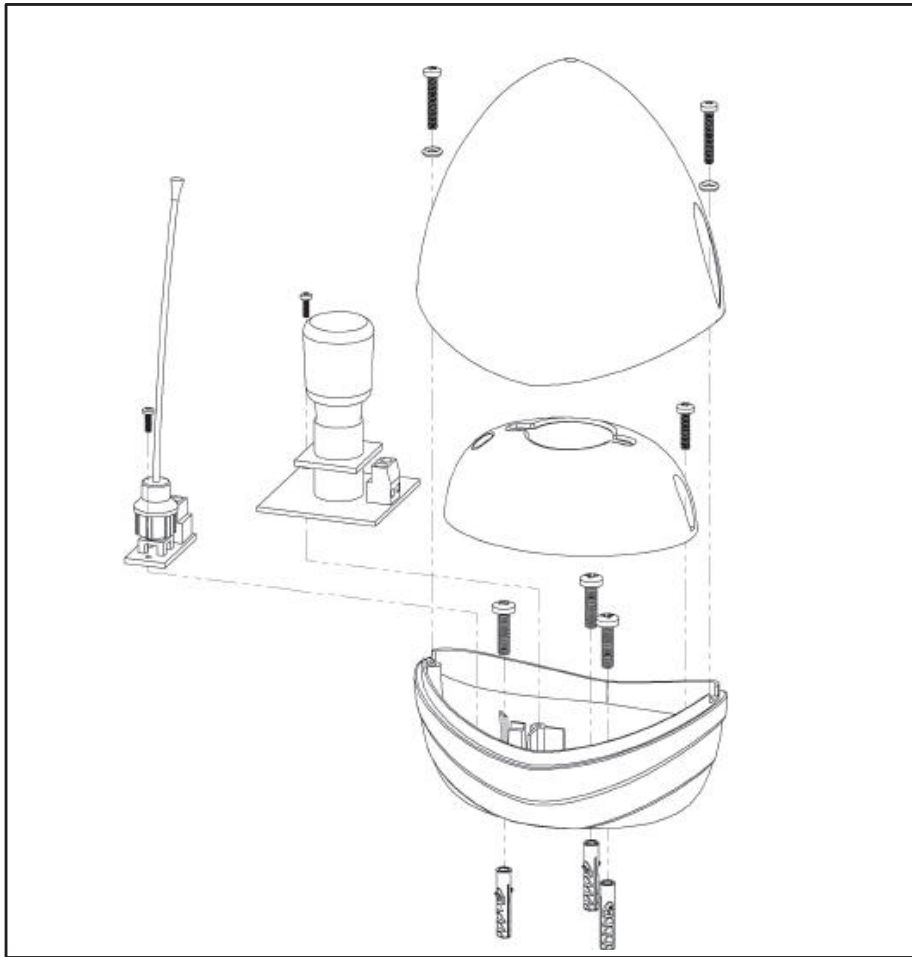

MASTER MID24

Lampa sygnalizacyjna 24 V DC

PL INSTRUKCJA

MASTER MID24 (24 VDC/15W)

Dla zestawów MASTER220 oraz MASTER600 - podłączyć do wyjścia HAZ w centrali.

DICHIARAZIONE CE DI CONFORMITÀ

DEKLARACJA ZGODNOŚCI