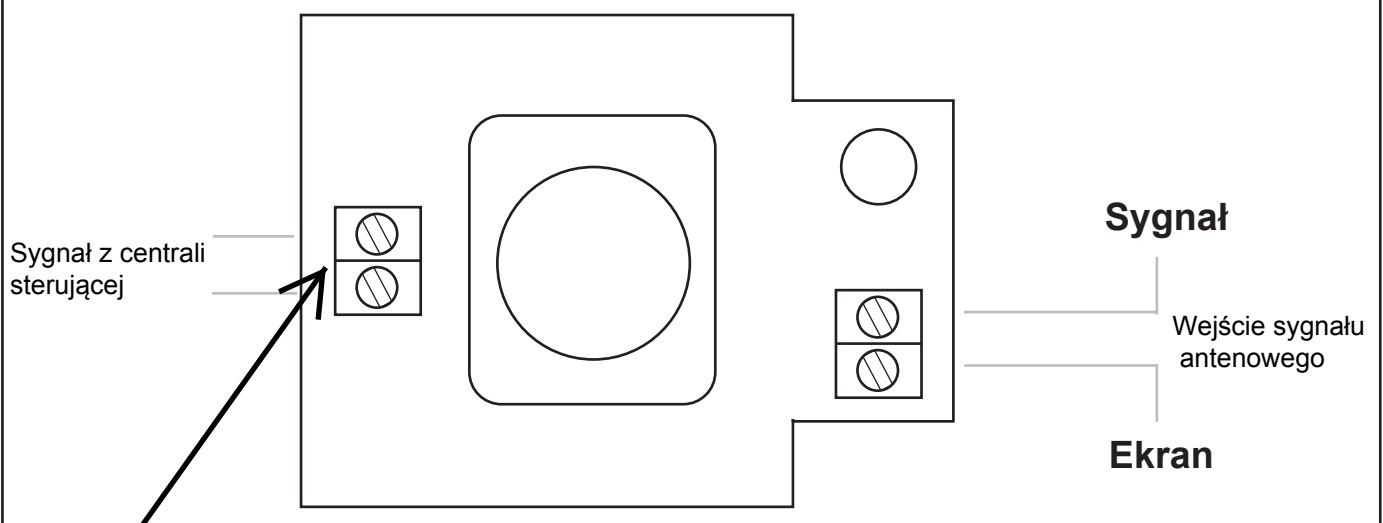

MASTER MID24

Lampa sygnalizacyjna 24 V DC

PL INSTRUKCJA

MASTER MID24 (24 VDC/15W)

Dla zestawów MASTER220 oraz MASTER600 - podłączyć do wyjścia HAZ w centrali.

DICHIARAZIONE CE DI CONFORMITÀ

DEKLARACJA ZGODNOŚCI

NOME PRODUTTORE: King-gates srl
Nazwa producenta:

INDIRIZZO: Via A. Malignani 42, 33077 Sacile (PN) Italy
Adres:

TIPO: Lampeggiante
Typ: Lampa ostrzegawcza

MODELLO: MASTER MID24
Model: MASTER MID24

Risulta conforme a quanto previsto dalle seguenti direttive europee:
Spełnia zasadnicze wymagania następujących Dyrektyw: