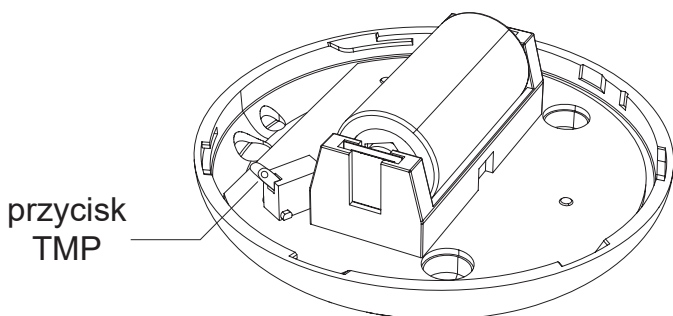

Flood-Control to uniwersalny, kompatybilny ze standardem Z-Wave Plus™ czujnik zalania i temperatury. Został zaprojektowany do montażu na podłodze lub ścianie z wyprowadzonymi stykami sondy zalania. Urządzenie jest zasilane bateryjnie lub za pomocą zasilacza prądu stałego. Posiada wbudowany wskaźnik LED i alarm dźwiękowy oraz czujnik przechyłu, który powiadomi o przesunięciu lub przewróceniu sensora. Wskaźnik LED sygnalizuje zalanie, tryb działania oraz zasięg sieci Z-Wave™. Flood-Control może być podłączony do dowolnego systemu alarmowego.

3 URUCHOMIENIE URZĄDZENIA

1. Zdejmij pokrywę obudowy obracając ją w kierunku przeciwnym do ruchu wskazówek zegara.
2. Usuń zabezpieczenie baterii.
3. Umieść sensor w pobliżu kontrolera Z-Wave™.
4. Uruchom tryb dodawana w kontrolerze Z-Wave™.
5. Trzykrotnie, szybko wciśnij przycisk TMP.

Lokalizacja przycisku TMP

6. Poczekać aż urządzenie zostanie dodane do systemu. Dodanie zostanie potwierdzone przez kontroler.
7. Zamknij pokrywę obudowy urządzenia obracając ją w kierunku zgodnym z ruchem wskazówek zegara.
8. Umieść sensor na powierzchni zagrożonej zalaniem. Trzy elektrody na spodzie urządzenia powinny równomiernie dotykać powierzchni.