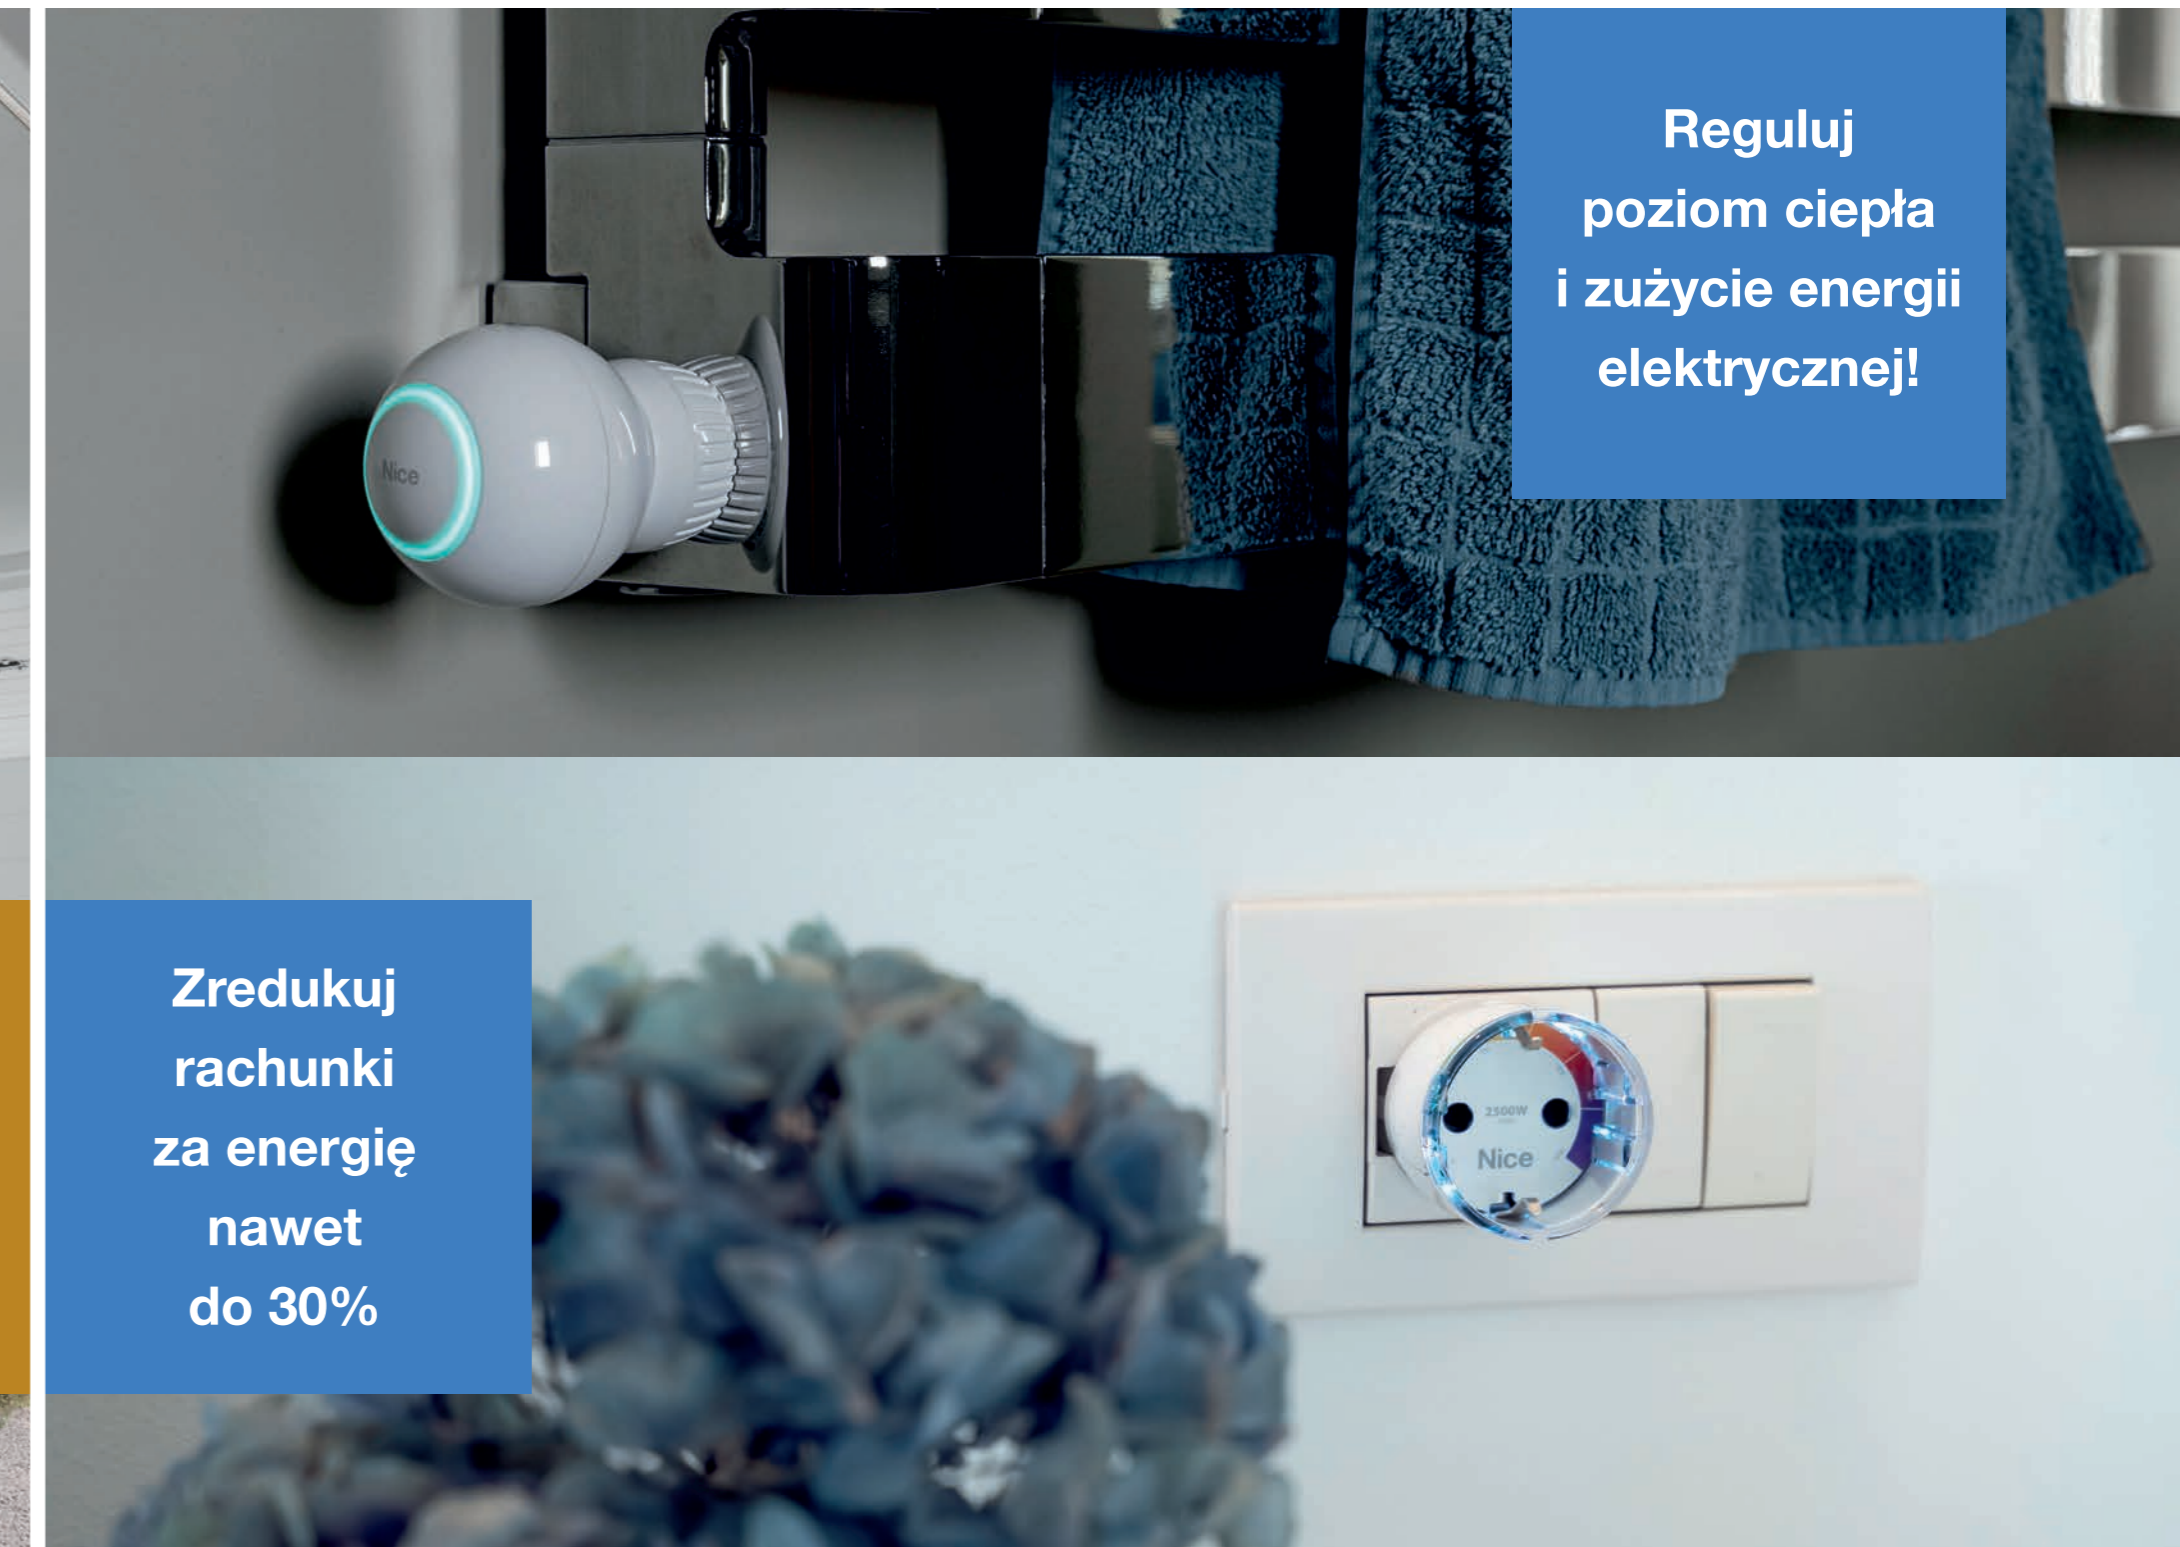

Smart Home

**Ochrona przed zalaniem,
pożarem, czadem**

Komfortowy dom dla każdego

Oszczędność przez cały rok

Ustaw natychmiastowe powiadomienie w awaryjnej sytuacji

Pełna kontrola w zasięgu ręki!

Reguluj poziom ciepła i zużycie energii elektrycznej!

- Flood-Control**
Czujnik zalania i temperatury
- Smoke-Control**
Czujnik dymu i temperatury
- CO Alarm-Control**
Wykrywacz tlenku węgla i temperatury
- Door/Window-Control**
Czujnik otwarcia drzwi/okien i temperatury

- Plug-Control**
Inteligentne gniazdko z pomiarem zużycia energii do urządzeń elektrycznych
- Motion-Control**
Wielofunkcyjny czujnik bezprzewodowy z funkcją ruchu, temperatury i natężenia światła
- Heat-Control**
Zawór termostatyczny regulujący temperaturę w pomieszczeniu
- Push-Control**
Bezprzewodowy przycisk uruchamiający do 6 scenariuszy