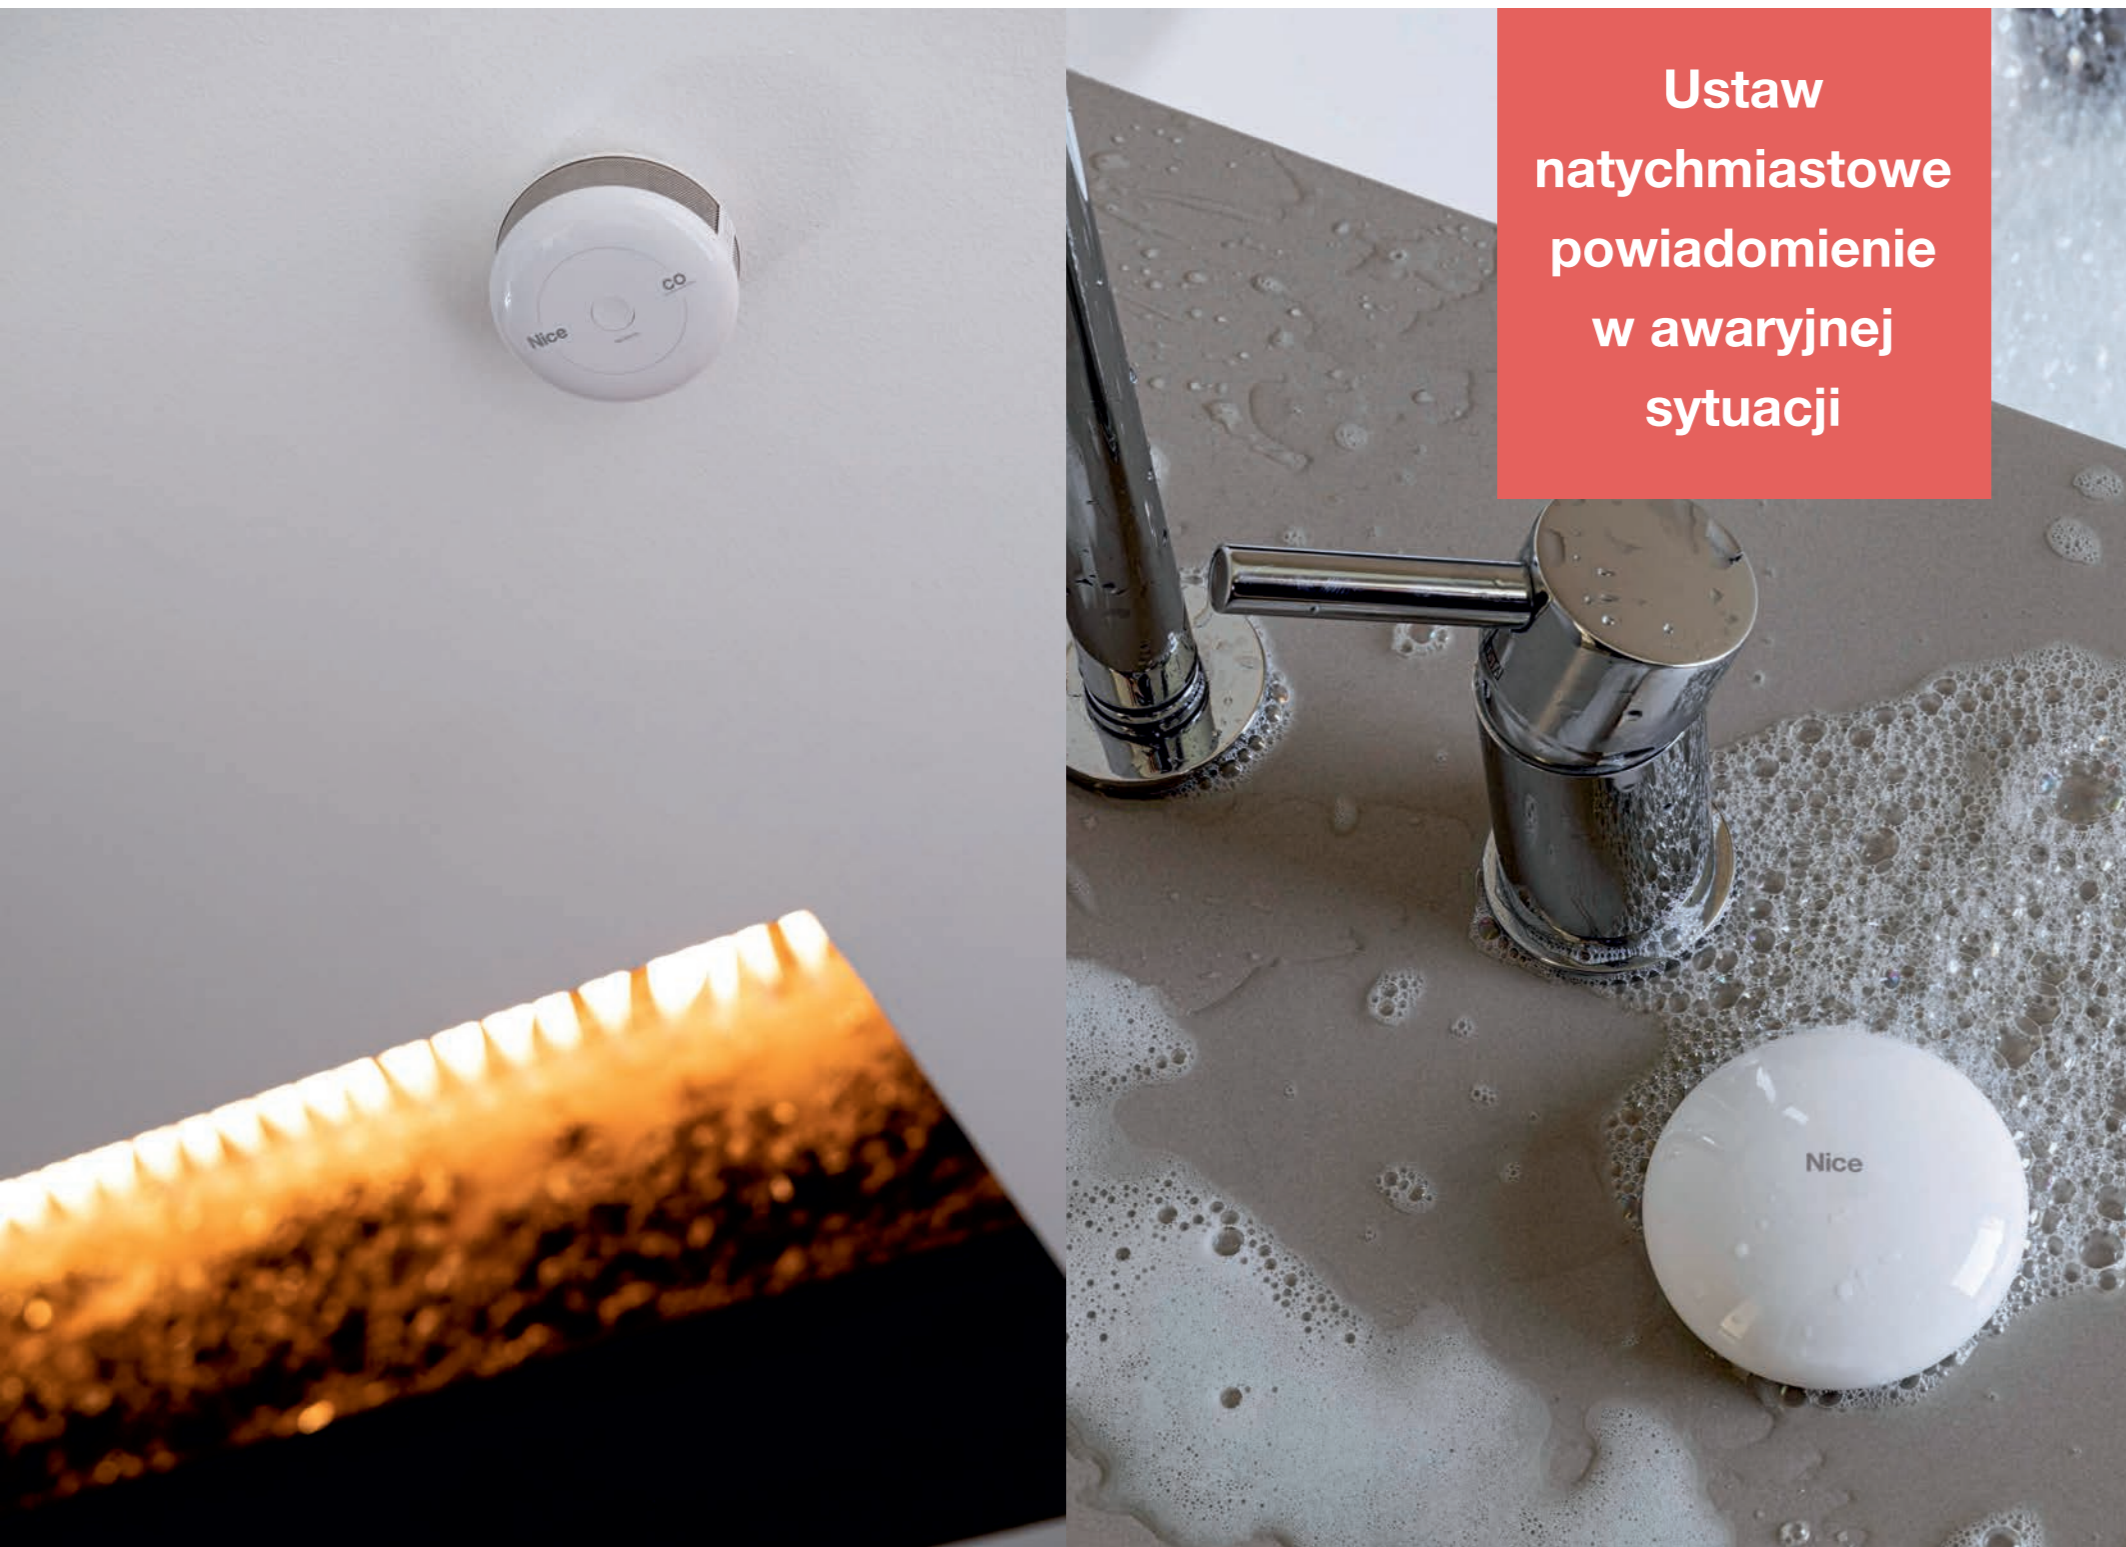

Smart Home

**Ochrona przed zalaniem,
pożarem, czadem**

Komfortowy dom dla każdego

Oszczędność przez cały rok

Ustaw natychmiastowe powiadomienie w awaryjnej sytuacji

Pełna kontrola w zasięgu ręki!

Reguluj poziom ciepła i zużycie energii elektrycznej!

- Flood-Control**
Czujnik zalania i temperatury
- Smoke-Control**
Czujnik dymu i temperatury
- CO Alarm-Control**
Wykrywacz tlenku węgla i temperatury
- Door/Window-Control**
Czujnik otwarcia drzwi/okien i temperatury

- Plug-Control**
Inteligentne gniazdko z pomiarem zużycia energii do urządzeń elektrycznych
- Motion-Control**
Wielofunkcyjny czujnik bezprzewodowy z funkcją ruchu, temperatury i natężenia światła
- Heat-Control**
Zawór termostatyczny regulujący temperaturę w pomieszczeniu
- Push-Control**
Bezprzewodowy przycisk uruchamiający do 6 scenariuszy