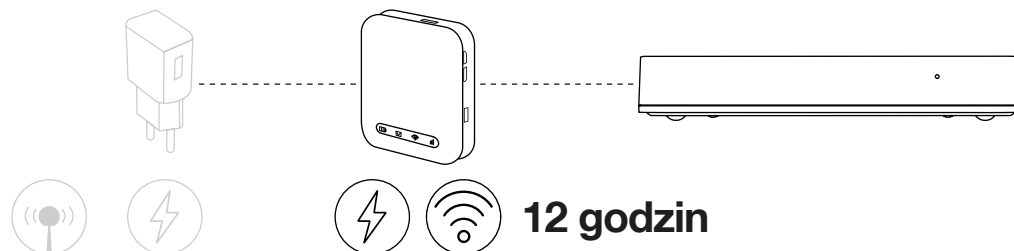

W przypadku awarii zasilania centrala automatycznie zacznie korzystać z zapasowego źródła energii. W przypadku dłuższej awarii, HubPowerbank zapewni zasilanie na czas do 12 godzin.