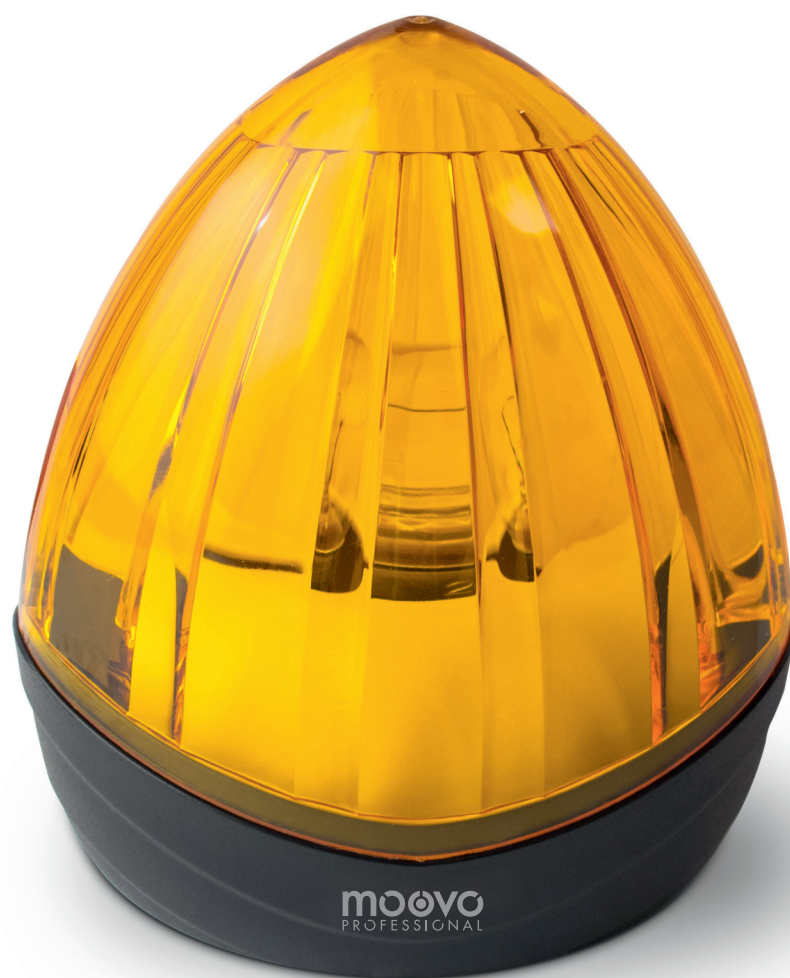

# MID24

Lampa sygnalizacyjna

PL INSTRUKCJA

**moovo**  
PROFESSIONAL

## MID24 (24Vps/15W)

Dla zestawów DM600KIT i CM220KIT - podłączyć do wyjść 8 i 9 w centrali.

NOME PRODUTTORE: King-gates srl  
*Nazwa producenta:*

INDIRIZZO: Via A. Malignani 42, 33077 Sacile (PN) Italy  
*Adres:*

TIPO: Lampeggiante  
*Typ: Lampa ostrzegawcza*

MODELLO: MID24  
*Model:* MID24

Risulta conforme a quanto previsto dalle seguenti direttive europee:  
*Spełnia zasadnicze wymagania następujących Dyrektyw:*