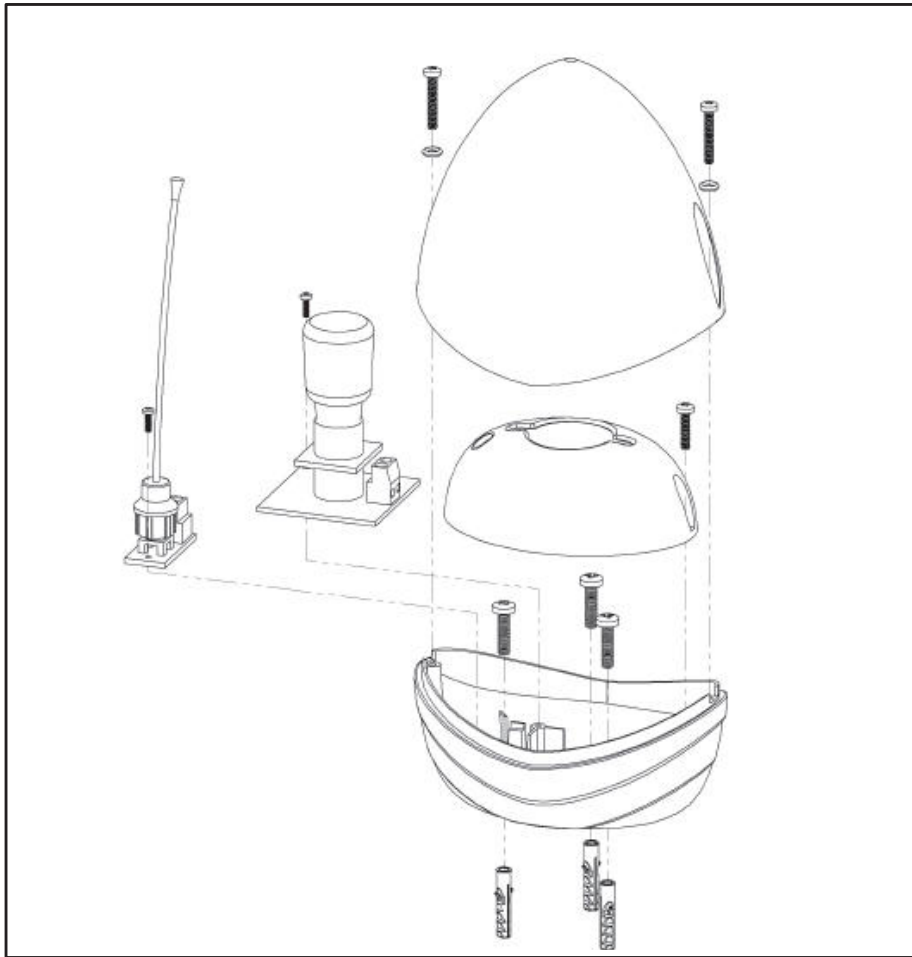

## MID24 (24Vps/15W)

Dla zestawów DM600KIT i CM220KIT - podłączyć do wyjść 8 i 9 w centrali.