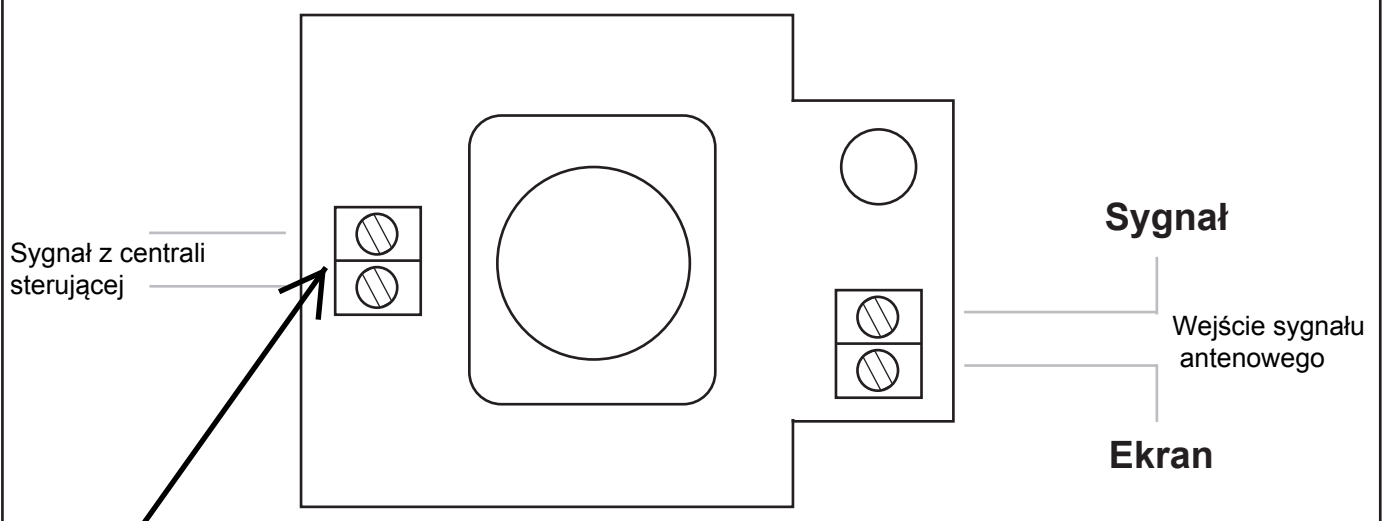

## MID24 (24Vps/15W)

Dla zestawów DM600KIT i CM220KIT - podłączyć do wyjść 8 i 9 w centrali.