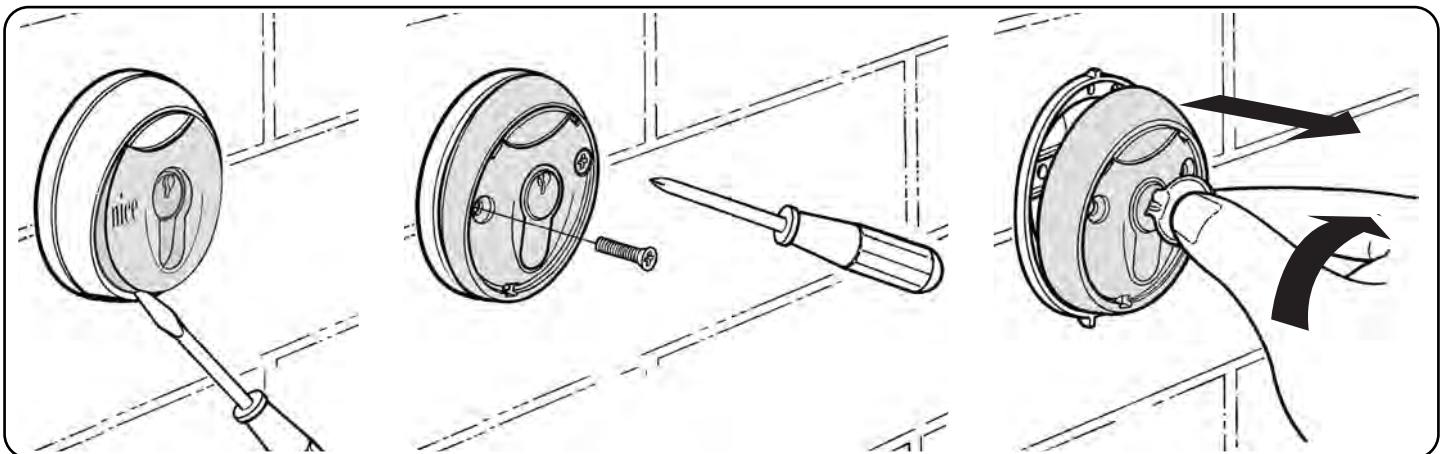

Headquarter

Nice SpA
Oderzo TV Italia
Tel. +39.0422.85.38.38
Fax +39.0422.85.35.85
info@niceforyou.com

Nice in Italy

Nice Padova
Sarmeola di Rubano PD Italia
Tel. +39.049.89.78.93.2
Fax +39.049.89.73.85.2
infopd@niceforyou.com

Nice Roma
Roma Italia
Tel. +39.06.72.67.17.61
Fax +39.06.72.67.55.20
inforoma@niceforyou.com

Nice worldwide

Nice France
Buchelay
Tel. +33.(0)1.30.33.95.95
Fax +33.(0)1.30.33.95.96
info@fr.niceforyou.com

Nice Rhône-Alpes
Decines Charpieu France
Tel. +33.(0)4.78.26.56.53
Fax +33.(0)4.78.26.57.53
info Lyon@fr.niceforyou.com

Nice France Sud
Aubagne France
Tel. +33.(0)4.42.62.42.52
Fax +33.(0)4.42.62.42.50
infomarseille@fr.niceforyou.com

Nice Belgium
Leuven (Heverlee)
Tel. +32.(0)16.38.69.00
Fax +32.(0)16.38.69.01
info@be.niceforyou.com

Nice España Madrid

Tel. +34.9.16.16.33.00
Fax +34.9.16.16.30.10
info@es.niceforyou.com

Nice España Barcelona

Tel. +34.9.35.88.34.32
Fax +34.9.35.88.42.49
info@es.niceforyou.com

Nice Polska

Pruszków
Tel. +48.22.728.33.22
Fax +48.22.728.25.10
info@pl.niceforyou.com

Nice UK

Chesterfield
Tel. +44.87.07.55.30.10
Fax +44.87.07.55.30.11
info@uk.niceforyou.com

Nice Romania

Cluj Napoca
Tel/Fax +40.264.45.31.27
info@ro.niceforyou.com

Nice Deutschland

Gelnhausen-Haller
Tel. +49.60.51.91.52-0
Fax +49.60.51.91.52-119
info@de.niceforyou.com

Nice China

Shanghai
Tel. +86.21.575.701.46
+86.21.575.701.45
Fax +86.21.575.701.44
info@cn.niceforyou.com

Nice USA Inc.

Jacksonville, Fl.
Tel. +001.904.786.7133
Fax +001.904.786.7640
info@us.niceforyou.com