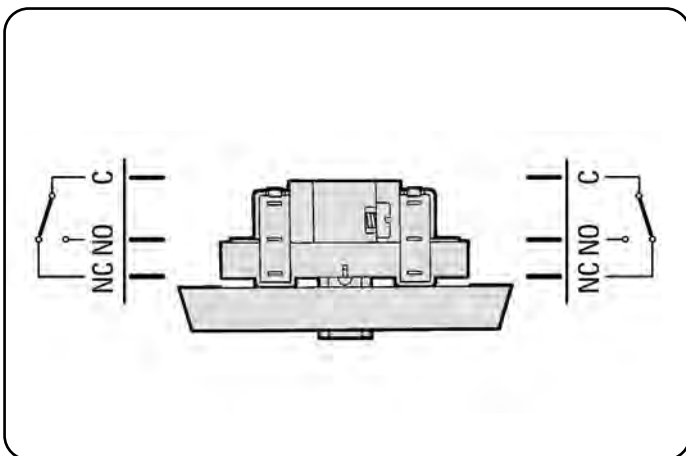

Headquarter

Nice SpA
Oderzo TV Italia
Tel. +39.0422.85.38.38
Fax +39.0422.85.35.85
info@niceforyou.com

Nice in Italy

Nice Padova
Sarmeola di Rubano PD Italia
Tel. +39.049.89.78.93.2
Fax +39.049.89.73.85.2
infopd@niceforyou.com

Nice Roma
Roma Italia
Tel. +39.06.72.67.17.61
Fax +39.06.72.67.55.20
inforoma@niceforyou.com

Nice worldwide

Nice France
Buchelay
Tel. +33.(0)1.30.33.95.95
Fax +33.(0)1.30.33.95.96
info@fr.niceforyou.com

Nice Rhône-Alpes
Decines Charpieu France
Tel. +33.(0)4.78.26.56.53
Fax +33.(0)4.78.26.57.53
info Lyon@fr.niceforyou.com

Nice France Sud
Aubagne France
Tel. +33.(0)4.42.62.42.52
Fax +33.(0)4.42.62.42.50
infomarseille@fr.niceforyou.com

Nice Belgium
Leuven (Heverlee)
Tel. +32.(0)16.38.69.00
Fax +32.(0)16.38.69.01
info@be.niceforyou.com

Nice España Madrid

Tel. +34.9.16.16.33.00
Fax +34.9.16.16.30.10
info@es.niceforyou.com

Nice España Barcelona

Tel. +34.9.35.88.34.32
Fax +34.9.35.88.42.49
info@es.niceforyou.com

Nice Polska

Pruszków
Tel. +48.22.728.33.22
Fax +48.22.728.25.10
info@pl.niceforyou.com

Nice UK

Chesterfield
Tel. +44.87.07.55.30.10
Fax +44.87.07.55.30.11
info@uk.niceforyou.com

Nice Romania

Cluj Napoca
Tel/Fax +40.264.45.31.27
info@ro.niceforyou.com

Nice Deutschland

Gelnhausen-Haller
Tel. +49.60.51.91.52-0
Fax +49.60.51.91.52-119
info@de.niceforyou.com

Nice China

Shanghai
Tel. +86.21.575.701.46
+86.21.575.701.45
Fax +86.21.575.701.44
info@cn.niceforyou.com

Nice USA Inc.

Jacksonville, Fl.
Tel. +001.904.786.7133
Fax +001.904.786.7640
info@us.niceforyou.com