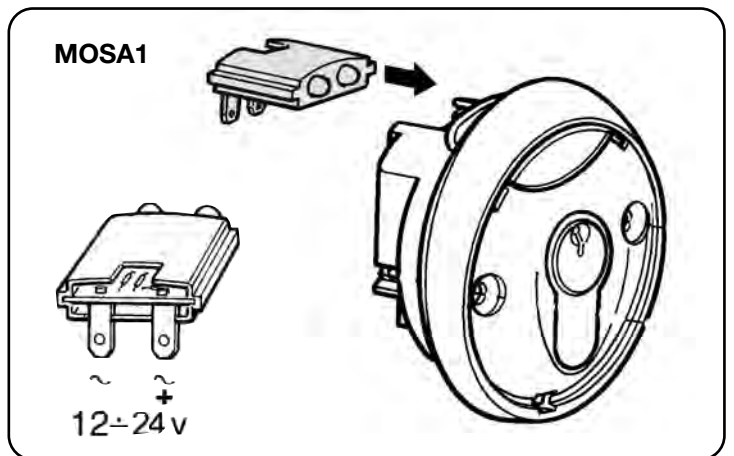

Headquarter

Nice SpA
Oderzo TV Italia
Tel. +39.0422.85.38.38
Fax +39.0422.85.35.85
info@niceforyou.com

Nice in Italy

Nice Padova
Sarmeola di Rubano PD Italia
Tel. +39.049.89.78.93.2
Fax +39.049.89.73.85.2
infopd@niceforyou.com

Nice Roma
Roma Italia
Tel. +39.06.72.67.17.61
Fax +39.06.72.67.55.20
inforoma@niceforyou.com

Nice worldwide

Nice France
Buchelay
Tel. +33.(0)1.30.33.95.95
Fax +33.(0)1.30.33.95.96
info@fr.niceforyou.com

Nice Rhône-Alpes
Decines Charpieu France
Tel. +33.(0)4.78.26.56.53
Fax +33.(0)4.78.26.57.53
info Lyon@fr.niceforyou.com

Nice France Sud
Aubagne France
Tel. +33.(0)4.42.62.42.52
Fax +33.(0)4.42.62.42.50
infomarseille@fr.niceforyou.com

Nice Belgium
Leuven (Heverlee)
Tel. +32.(0)16.38.69.00
Fax +32.(0)16.38.69.01
info@be.niceforyou.com

Nice España Madrid

Tel. +34.9.16.16.33.00
Fax +34.9.16.16.30.10
info@es.niceforyou.com

Nice España Barcelona

Tel. +34.9.35.88.34.32
Fax +34.9.35.88.42.49
info@es.niceforyou.com

Nice Polska

Pruszków
Tel. +48.22.728.33.22
Fax +48.22.728.25.10
info@pl.niceforyou.com

Nice UK

Chesterfield
Tel. +44.87.07.55.30.10
Fax +44.87.07.55.30.11
info@uk.niceforyou.com

Nice Romania

Cluj Napoca
Tel/Fax +40.264.45.31.27
info@ro.niceforyou.com

Nice Deutschland

Gelnhausen-Haller
Tel. +49.60.51.91.52-0
Fax +49.60.51.91.52-119
info@de.niceforyou.com

Nice China

Shanghai
Tel. +86.21.575.701.46
+86.21.575.701.45
Fax +86.21.575.701.44
info@cn.niceforyou.com

Nice USA Inc.

Jacksonville, Fl.
Tel. +001.904.786.7133
Fax +001.904.786.7640
info@us.niceforyou.com