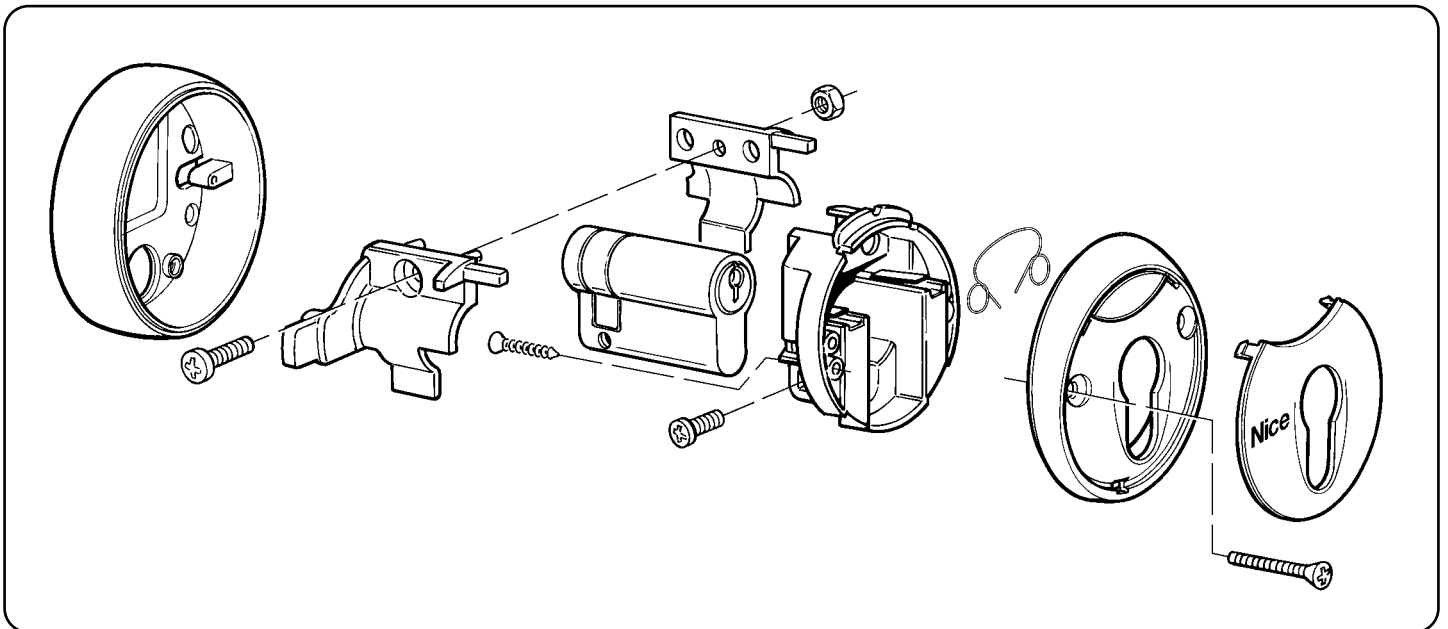

Headquarter

Nice SpA
Oderzo TV Italia
Tel. +39.0422.85.38.38
Fax +39.0422.85.35.85
info@niceforyou.com

Nice in Italy

Nice Padova
Sarmeola di Rubano PD Italia
Tel. +39.049.89.78.93.2
Fax +39.049.89.73.85.2
infopd@niceforyou.com

Nice Roma
Roma Italia
Tel. +39.06.72.67.17.61
Fax +39.06.72.67.55.20
inforoma@niceforyou.com

Nice worldwide

Nice France
Buchelay
Tel. +33.(0)1.30.33.95.95
Fax +33.(0)1.30.33.95.96
info@fr.niceforyou.com

Nice Rhône-Alpes
Decines Charpieu France
Tel. +33.(0)4.78.26.56.53
Fax +33.(0)4.78.26.57.53
info Lyon@fr.niceforyou.com

Nice France Sud
Aubagne France
Tel. +33.(0)4.42.62.42.52
Fax +33.(0)4.42.62.42.50
infomarseille@fr.niceforyou.com

Nice Belgium
Leuven (Heverlee)
Tel. +32.(0)16.38.69.00
Fax +32.(0)16.38.69.01
info@be.niceforyou.com

Nice España Madrid

Tel. +34.9.16.16.33.00
Fax +34.9.16.16.30.10
info@es.niceforyou.com

Nice España Barcelona

Tel. +34.9.35.88.34.32
Fax +34.9.35.88.42.49
info@es.niceforyou.com

Nice Polska

Pruszków
Tel. +48.22.728.33.22
Fax +48.22.728.25.10
info@pl.niceforyou.com

Nice UK

Chesterfield
Tel. +44.87.07.55.30.10
Fax +44.87.07.55.30.11
info@uk.niceforyou.com

Nice Romania

Cluj Napoca
Tel/Fax +40.264.45.31.27
info@ro.niceforyou.com

Nice Deutschland

Gelnhausen-Haller
Tel. +49.60.51.91.52-0
Fax +49.60.51.91.52-119
info@de.niceforyou.com

Nice China

Shanghai
Tel. +86.21.575.701.46
+86.21.575.701.45
Fax +86.21.575.701.44
info@cn.niceforyou.com

Nice USA Inc.

Jacksonville, Fl.
Tel. +001.904.786.7133
Fax +001.904.786.7640
info@us.niceforyou.com