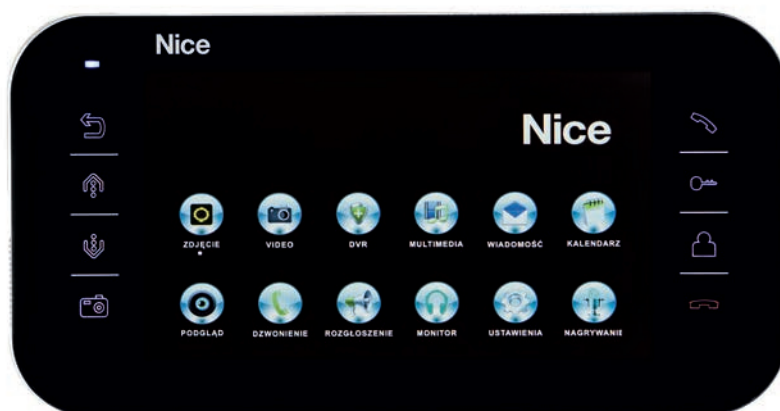

VIEW B/W MONITOR

7" wyświetlacz z czytnikiem kart micro SD
i dotykowymi przyciskami w kolorze białym lub czarnym.

- 7" wyświetlacz LCD wysokiej rozdzielczości
- urządzenie bezstłuchawkowe, doskonałe do komunikacji wewnętrznej
- 7 polifonicznych dzwonków
- sterowanie elektrozaczepem i bramą automatyczną
- możliwość podłączenia dwóch paneli rozmównych, dwóch kamer CCTV i trzech dodatkowych monitorów
- monitoring wejścia lub kamer CCTV w czasie rzeczywistym
- wybór języka - polski, angielski, niemiecki, hiszpański, czeski, rosyjski, arabski
- regulacja jasności, kontrastu, głośności, wyświetlacza
- funkcje:
  - „prywatność”
  - multiplikacja połączenia – w systemie z co najmniej dwoma monitorami
  - wywołanie interkomowe
  - odsłuchiwanie innego monitora
- wygodne przyciski
- nowoczesny wygląd
- dwa wzory obudów do wyboru, biała i czarna
- wbudowany czytnik kart micro SD
- rejestrator DVR z wykryciem ruchu
- możliwość robienia zdjęć z panelu zewnętrznego
- odtwarzacz multimedialny (muzyka, filmy, ramka do zdjęć)
- dyktafon (rejestracja dźwięku z pomieszczenia)
- automatyczna sekretarka

VIEW B