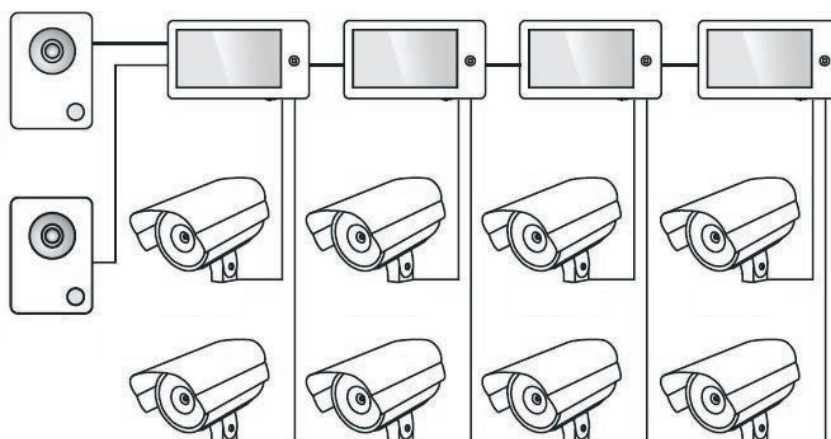

## Schemat okablowania panelu rozmównego Eye Plus

## Schemat okablowania panelu rozmównego Eye B/G

Parametry	EYE B/G/PLUS
Montaż	natynkowy
Temperatura pracy (°C min/max)	-30 do +60
Pobór prądu (W)	2,5
Napięcie zasilania (V DC)	10-15
Kąt widzenia	110°
Klasa ochronności (IP)	66
Waga (g)	164
Wymiary (mm)	48 x 133 x 15,5
Struktura okablowania	do 50 m (4 x 0,5 mm <sup>2</sup> )
	do 75 m (4 x 0,75 mm <sup>2</sup> )
	do 100 m (4 x 1,0 mm <sup>2</sup> )

## 7" wyświetlacz z dotykowymi przyciskami.

- 7" wyświetlacz LCD wysokiej rozdzielczości
- urządzenie bezszawkowe, doskonałe do komunikacji wewnętrznej
- 12 polifonicznych dzwonków
- sterowanie elektrozaczepem i bramą automatyczną
- możliwość podłączenia dwóch paneli rozmównych, dwóch kamer CCTV i trzech dodatkowych monitorów
- monitoring wejścia lub kamer CCTV w czasie rzeczywistym
- wybór języka - polski, angielski
- regulacja jasności, kontrastu, głośności, wyświetlacza
- funkcje:
  - „prywatność”
  - multiplikacja połączenia – w systemie z co najmniej dwoma monitorami
  - wywołanie interkomowe
  - odsłuchiwanie innego monitora
  - wygodne przyciski
  - nowoczesny wygląd