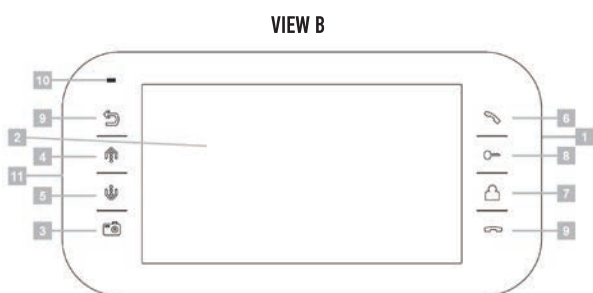

# VIEW B/W MONITOR

7" wyświetlacz z czytnikiem kart micro SD  
i dotykowymi przyciskami w kolorze białym lub czarnym.

- 7" wyświetlacz LCD wysokiej rozdzielczości
- urządzenie bezstłuchawkowe, doskonałe do komunikacji wewnętrznej
- 7 polifonicznych dzwonków
- sterowanie elektrozaczepem i bramą automatyczną
- możliwość podłączenia dwóch paneli rozmównych, dwóch kamer CCTV i trzech dodatkowych monitorów
- monitoring wejścia lub kamer CCTV w czasie rzeczywistym
- wybór języka - polski, angielski, niemiecki, hiszpański, czeski, rosyjski, arabski
- regulacja jasności, kontrastu, głośności, wyświetlacza
- funkcje:
  - „prywatność”
  - multiplikacja połączenia – w systemie z co najmniej dwoma monitorami
  - wywołanie interkomowe
  - odsłuchiwanie innego monitora
- wygodne przyciski
- nowoczesny wygląd
- dwa wzory obudów do wyboru, biała i czarna
- wbudowany czytnik kart micro SD
- rejestrator DVR z wykryciem ruchu
- możliwość robienia zdjęć z panelu zewnętrznego
- odtwarzacz multimedialny (muzyka, filmy, ramka do zdjęć)
- dyktafon (rejestracja dźwięku z pomieszczenia)
- automatyczna sekretarka

VIEW B

VIEW W

Kod		cena netto	cena brutto
<b>VIEW B</b>	7" monitor z przyciskami dotykowymi i czytnikiem kart micro SD w kolorze czarnym	690,24	849,00
<b>VIEW W</b>	7" monitor z przyciskami dotykowymi i czytnikiem kart micro SD w kolorze białym	690,24	849,00