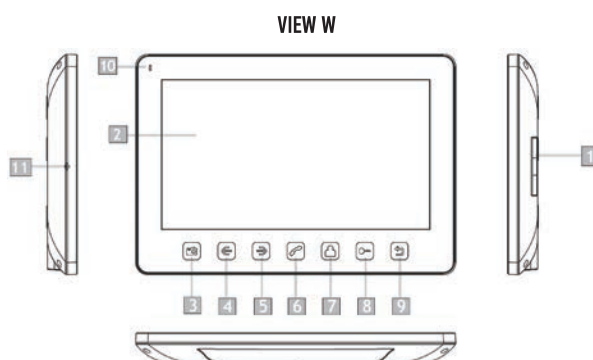

Parametry	VIEW B	VIEW W
Montaż	natynkowy	natynkowy
Temperatura pracy (°C min/max)	0 do +40	0 do +50
Wilgotność pracy (%)	0 – 95	0 – 95
Pobór prądu (W)	9 W (max) – 1,5 W (czuwanie)	7 W (max) – 1 W (czuwanie)
Napięcie zasilania (V DC)	15	15
Waga (g)	600	360
Wymiary (mm)	234 x 120 x 25	185 x 127,5 x 18
Struktura okablowania	do 50 m (4 x 0,5 mm²)	do 50 m (4 x 0,5 mm²)
	do 75 m (4 x 0,75 mm²)	do 75 m (4 x 0,75 mm²)
	do 100 m (4 x 1,0 mm²)	do 100 m (4 x 1,0 mm²)

1. Opis do View B i View W:
1. Głośnik
  2. Wyświetlacz LCD
  3. Przycisk Menu
  4. i 5. Przyciski nawigacji
  6. Przycisk Sterujący
  7. Przycisk monitoringu
  8. Przycisk otwarcia
  9. Przycisk kończenia rozmowy
  10. Sygnalizacja optyczna
  11. Mikrofon