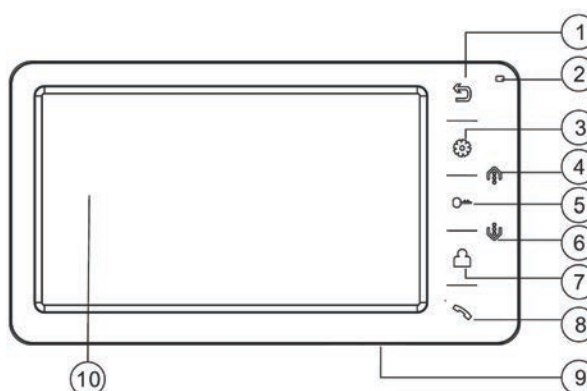

## 7" wyświetlacz z dotykowymi przyciskami.

- 7" wyświetlacz LCD wysokiej rozdzielczości
- urządzenie bezszawkowe, doskonałe do komunikacji wewnętrznej
- 12 polifonicznych dzwonków
- sterowanie elektrozaczepem i bramą automatyczną
- możliwość podłączenia dwóch paneli rozmównych, dwóch kamer CCTV i trzech dodatkowych monitorów
- monitoring wejścia lub kamer CCTV w czasie rzeczywistym
- wybór języka - polski, angielski
- regulacja jasności, kontrastu, głośności, wyświetlacza
- funkcje:
  - „prywatność”
  - multiplikacja połączenia – w systemie z co najmniej dwoma monitorami
  - wywołanie interkomowe
  - odsłuchiwanie innego monitora
  - wygodne przyciski
  - nowoczesny wygląd

Kod		cena netto	cena brutto
<b>LOOK</b>	7" monitor z dotykowymi przyciskami w kolorze czarnym	486,99	599,00

Opis:

1. Przycisk powrotu / odłożenia słuchawki
2. Sygnalizacja optyczna zasilania
3. Przycisk menu / potwierdzenia
4. Przycisk nawigacji w górę: wybór / regulacja
5. Przycisk odblokowania
6. Przycisk nawigacji w dół: wybór / regulacja
7. Przycisk monitorowania
8. Przycisk odbierz / dzwoń
9. Przycisk włącz / wyłącz
10. Wyświetlacz