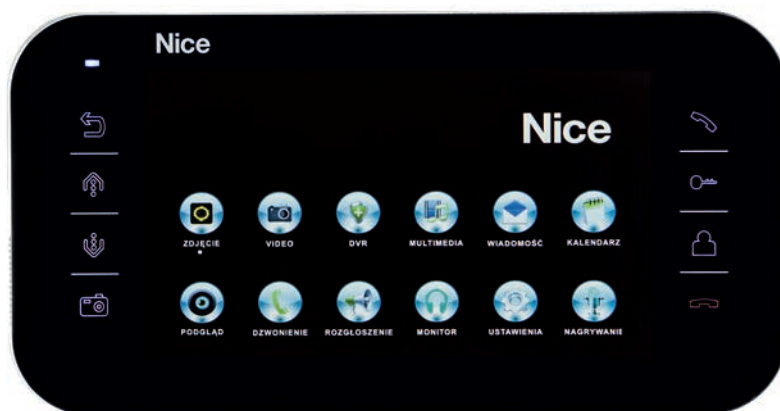

# VIEW B B/G/PLUS

**Zaawansowany zestaw wideodomofonowy dla domu jednorodzinnego.**

**Wygodny:** zastosowanie panelu rozmównego z wbudowanym czytnikiem kart, ułatwia otwieranie furtki/drzwi.

**Połączenia interkomowe:** system połączonych monitorów umożliwia komunikację wewnętrzną między wszystkimi urządzeniami.

**Zaawansowany:** wbudowany czytnik kart micro SD w modelach View oraz Pro zapewnia dodatkowe funkcje:

- rejestrator DVR
- dyktafon
- ramka multimedialna
- ustawienie własnego dzwonka

**Oszczędny:** urządzenia pobierają jedynie 1,5 W w trybie czuwania, co zapewnia bardzo dużą oszczędność zużycia prądu.

VIEW B

EYE B

EYE G

EYE PLUS W

EYE PLUS B

Kod		cena netto	cena brutto
<b>VIEW BB</b>	zestaw dla domu jednorodzinnego: video monitor View B, panel rozmówny <b>w kolorze czarnym</b> Eye B	950,41	1 169,00
<b>VIEW BG</b>	zestaw dla domu jednorodzinnego: video monitor View B, panel rozmówny <b>w kolorze brązowo – srebrnym</b> Eye G	950,41	1 169,00
<b>VIEW BPLUS W</b>	zestaw dla domu jednorodzinnego: video monitor View B, panel rozmówny <b>w kolorze białym z czytnikiem kart/pastylek</b> Eye Plus W	1 031,71	1 269,00
<b>VIEW BPLUS B</b>	zestaw dla domu jednorodzinnego: video monitor View B, panel rozmówny <b>w kolorze czarnym z czytnikiem kart/pastylek</b> Eye Plus B	1 031,71	1 269,00