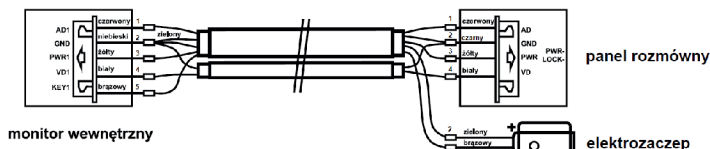

SCHEMATY

System wideodomofonowy posiada dwa warianty podłączenia i odblokowania elektrozaczepu (w obu przypadkach ekran przewodu kabla musi być uziemiony).

Wariant 1 (dotyczy wszystkich modeli):

Elektrozaczep podłączony jest do panelu rozmównego, który podłączony jest do monitora wewnętrznego (w tym wariantcie elektrozaczep wymaga dodatkowego zasilania). Sygnał odblokowania wysyłany jest z monitora wewnętrznego w momencie wciśnięcia przycisku odblokowania i dociera do rygła poprzez panel rozmówny.

Specyfikacja okablowania:

- Jeśli odległość pomiędzy monitorem a panelem rozmównym jest mniejsza niż 35 m, należy zastosować przewód ekranowany 4x0,5 mm²;

- Jeśli odległość przekracza 35 m, należy wybrać kabel koncentryczny SYV-75-3 dla wideo z innym przewodem ekranowanym 2x0,5 mm² lub kabel SYV-75-3+RVVP 2x0,5 (zalecane).

Wariant 2 (nie dotyczy modeli View W i Eye Plus B/W):

Elektrozaczep podłączony jest bezpośrednio do monitora wewnętrznego (w tym wariantcie elektrozaczep nie wymaga dodatkowego zasilania). Sygnał odblokowania wysyłany jest z monitora wewnętrznego w momencie wciśnięcia przycisku odblokowania i dociera bezpośrednio do rygła.

Specyfikacja okablowania:

- Jeśli odległość pomiędzy monitorem a panelem rozmównym jest mniejsza niż 35 m, należy zastosować przewód ekranowany 6x0,5mm²;

- Jeśli odległość przekracza 35 m, należy wybrać kabel koncentryczny SYV-75-3 dla wideo z innym przewodem ekranowanym 4*x0,5 mm² lub kabel SYV-75-3+RVVP 4x0,5 (zalecane).

Schemat okablowania 1

Schemat przedstawia okablowanie systemu z podłączeniem elektrozaczepu (b) do panelu rozmównego, możliwym podłączeniem drugiego panelu wraz z elektrozaczepem (a), oraz podłączonym modułem sterowania bramą automatyczną NC05.