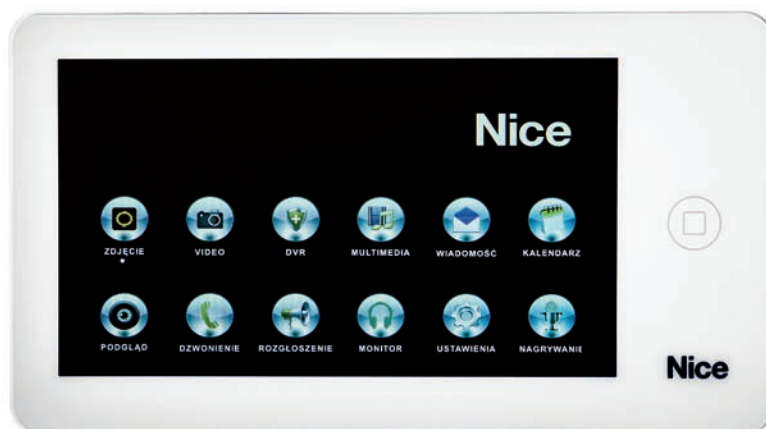

PRO W B/G/PLUS

Zestaw wideodomofonowy z dotykowym ekranem dla domu jednorodzinnego.

Automatyczna wiadomość w przypadku nieobecności.

Możliwość zamontowania karty micro SD pozwala na użycie automatycznej sekretarki dla gości, podczas nieobecności domowników.

Multimedialny: wideo monitor posiada funkcję odtwarzania zdjęć, wideo oraz muzyki. Dodatkowo, jako wygaszacz ekranu można ustawić kalendarz z zegarem.

Pełne wyposażenie: każdy zestaw posiada niezbędne wyposażenie do zamontowania oraz podłączenia urządzeń, wraz z instrukcją obsługi i montażu.

Rejestrator DVR: system umożliwia automatyczne nagrywanie obrazu z wybranej kamery lub panelu rozmównego. Nagrywanie może być aktywowane poprzez wykrycie ruchu.

Szczegółowa specyfikacja urządzeń na stronach 7-10

PRO W