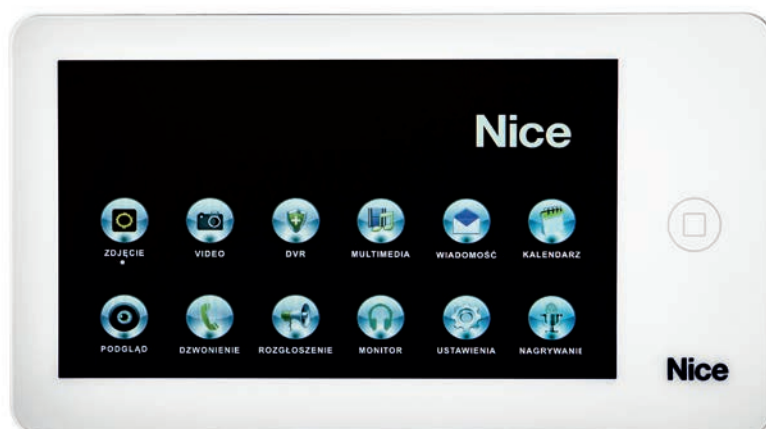

VIEW W

Kod		cena netto	cena brutto
VIEW B	7" monitor z przyciskami dotykowymi i czytnikiem kart micro SD w kolorze czarnym	690,24	849,00
VIEW W	7" monitor z przyciskami dotykowymi i czytnikiem kart micro SD w kolorze białym	690,24	849,00