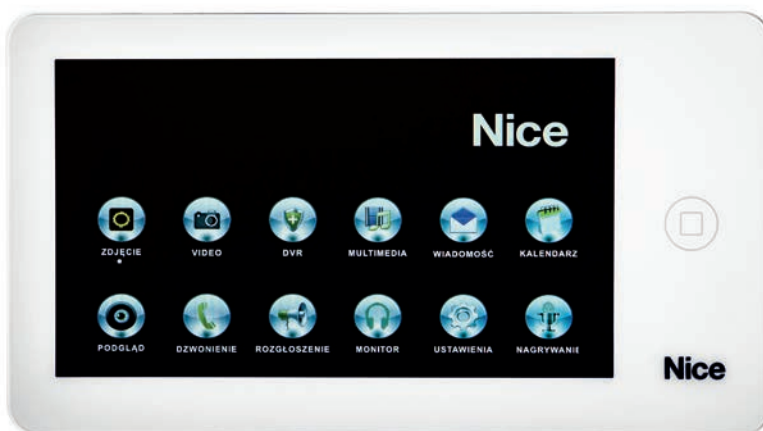

PRO B/W MONITOR

7" wyświetlacz z czytnikiem kart micro SD i dotykowym ekranem w kolorze białym lub czarnym.

- 7" wyświetlacz LCD wysokiej rozdzielczości
- urządzenie bezstuchawkowe, doskonałe do komunikacji wewnętrznej
- 7 polifonicznych dzwonek z możliwością wgrania własnych dzwonek
- sterowanie elektrozaczepem i bramą automatyczną
- możliwość podłączenia dwóch paneli rozmównych, dwóch kamer CCTV i trzech dodatkowych monitorów
- monitoring wejścia lub kamer CCTV w czasie rzeczywistym
- wybór języka - polski, angielski, niemiecki, hiszpański, czeski, rosyjski, arabski
- regulacja jasności, kontrastu, głośności, wyświetlacza
- funkcje:
  - „prywatność”
  - multiplikacja połączenia – w systemie z co najmniej dwoma monitorami
  - wywołanie interkomowe
  - odsłuchiwanie innego monitora
- wygodne przyciski
- nowoczesny wygląd
- dwa wzory obudów do wyboru, biała i czarna
- wbudowany czytnik kart micro SD
- rejestrator DVR z wykryciem ruchu
- możliwość robienia zdjęć z panelu zewnętrznego
- odtwarzacz multimedialny (muzyka, filmy, ramka do zdjęć)
- dyktafon (rejestracja dźwięku z pomieszczenia)
- automatyczna sekretarka
- przekazywanie rozmowy na inny monitor

PRO W

Kod		cena netto	cena brutto
PRO B	7" monitor z ekranem dotykowym i czytnikiem kart micro SD w kolorze czarnym	795,93	979,00
PRO W	7" monitor z ekranem dotykowym i czytnikiem kart micro SD w kolorze białym	795,93	979,00

Funkcja wykonywania zdjęć

Miejsce zapisywania	Wskaźnik rozdzielczości	Ilość zdjęć
Pamięć wewnętrzna	320*240	64 sztuki
Zewnętrzna karta pamięci	640*480	Zależy od pojemności karty pamięci

Funkcja nagrywania obrazu

Pojemność karty pamięci	Wskaźnik rozdzielczości	Częstotliwość wyświetlania klatek
1 G	320*240	2
2 G	320*240	5
4 G	320*240	10
>=8G	640*480	10

Parametry