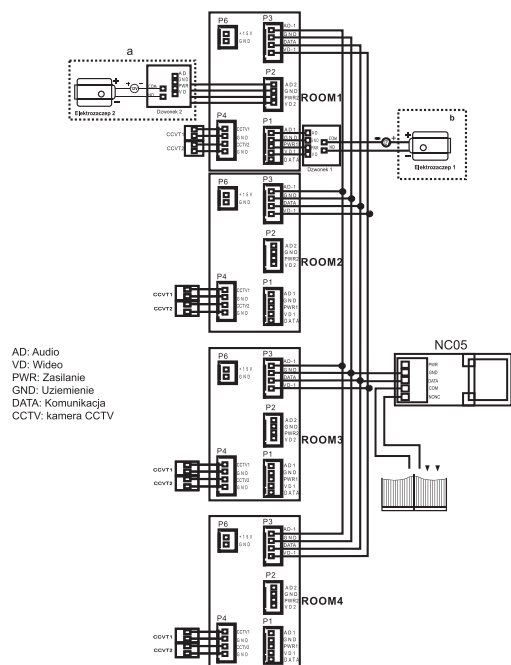

### Wariant 2 (nie dotyczy modeli View W i Eye Plus B/W):

Elektrozaczep podłączony jest bezpośrednio do monitora wewnętrznego (w tym wariantcie elektrozaczep nie wymaga dodatkowego zasilania). Sygnał odblokowania wysyłany jest z monitora wewnętrznego w momencie wciśnięcia przycisku odblokowania i dociera bezpośrednio do rygła.

### Specyfikacja okablowania:

- Jeśli odległość pomiędzy monitorem a panelem rozmównym jest mniejsza niż 35 m, należy zastosować przewód ekranowany 6x0,5mm<sup>2</sup>;

- Jeśli odległość przekracza 35 m, należy wybrać kabel koncentryczny SYV-75-3 dla wideo z innym przewodem ekranowanym 4\*x0,5 mm<sup>2</sup> lub kabel SYV-75-3+RVVP 4x0,5 (zalecane).

## Schemat okablowania 1

Schemat przedstawia okablowanie systemu z podłączeniem elektrozaczepu (b) do panelu rozmównego, możliwym podłączeniem drugiego panelu wraz z elektrozaczepem (a), oraz podłączonym modułem sterowania bramą automatyczną NC05.

Zalecana wysokość montażu monitora wewnętrznego oraz panelu rozmównego: 150 cm od podłoża. Należy zastosować elektrozaczep 12VDC z pamięcią.