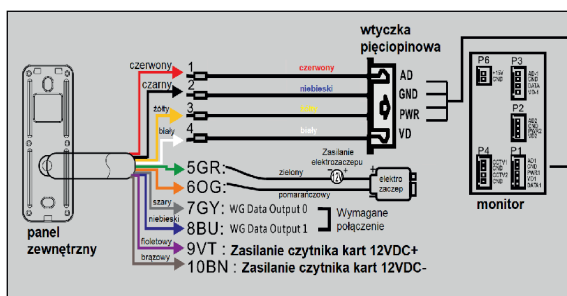

**Bez kluczy.** Model Eye Plus posiada wbudowany czytnik RFID, co pozwala na użycie zakodowanych kart lub pastylek magnetycznych aby otworzyć drzwi.

EYE B

EYE G

EYE PLUS W

EYE PLUS B

NOWOŚĆ

EYE 2

EYE 4

NOWOŚĆ

BRELOK

CARD

Kod		cena netto	cena brutto
EYE B	panel rozmówny w kolorze czarnym Eye B	324,39	399,00
EYE G	panel rozmówny w kolorze brązowo – srebrnym Eye G	324,39	399,00
EYE PLUS W/B	panel rozmówny w kolorze białym/czarnym z czytnikiem kart/pastylek Eye Plus W/B	421,95	519,00
EYE 2	panel rozmówny dwurodzinny w kolorze srebrnym Eye 2	381,30	469,00
EYE 4	panel rozmówny czterorodzinny w kolorze srebrnym Eye 4	462,80	569,00
CARD	karta zbliżeniowa w kolorze białym, niezadrukowana – 13,56 MHz Mifare	9,76	12,00
BRELOK	brelok zbliżeniowy w kolorze niebieskim - 13,56 MHz Mifare	12,20	15,00

## Schemat okablowania panelu rozmównego Eye Plus