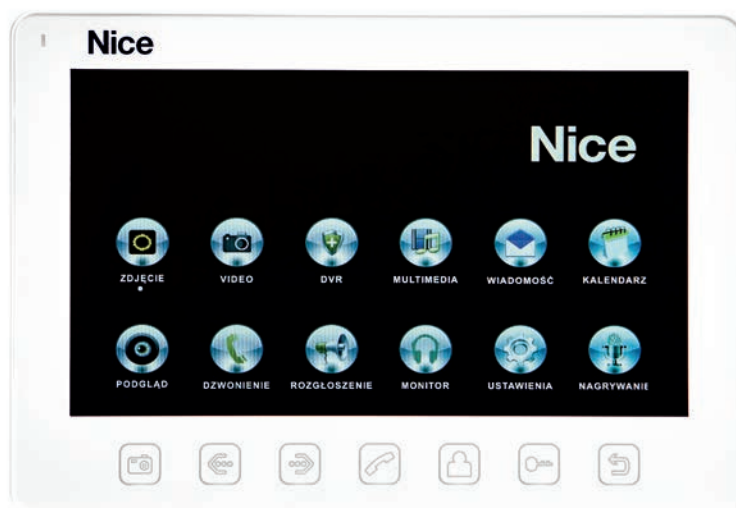

VIEW W B/G/PLUS

Zaawansowany zestaw wideodomofonowy dla domu jednorodzinnego.

Bezpieczny: niskie napięcie pracy – 15V DC, oraz wysoka klasa odporności – IP66, gwarantują bezpieczną pracę panelu rozmównego w każdych warunkach.

Monitoring: system monitoringu umożliwia kontrolę podglądu panelu rozmównego oraz kamer telewizyjnej użytkowej (CCTV).

Przyjazny dla użytkownika:

- prosty w obsłudze interfejs
- dostosowanie jasności, kontrastu, głośności i wyświetlacza do preferencji użytkownika
- możliwość wyboru języka
- 7 polifonicznych dzwonek
- funkcja „nie przeszkadzać”

Funkcja FOTO umożliwia zrobienie zdjęcia w momencie wywoływania z panelu rozmównego. Zdjęcie zostaje zapisane w pamięci urządzenia wraz z datą i godziną wykonania.

VIEW W