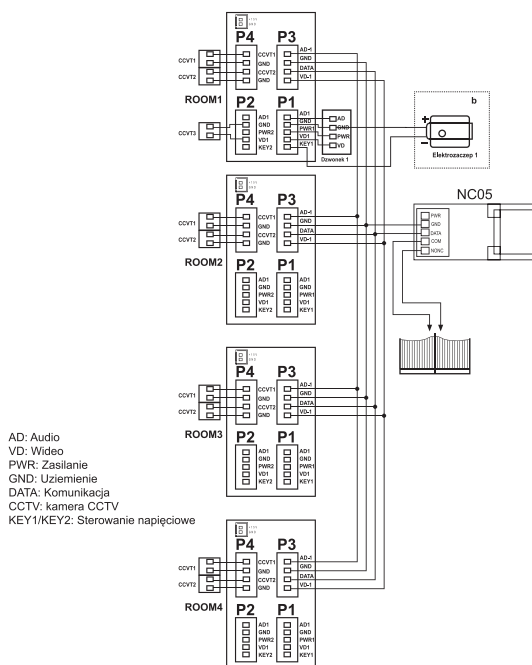

Schemat okablowania 2

Schemat przedstawia okablowanie systemu z podłączeniem elektrozaczepu (b) do monitora wewnętrznego, oraz podłączonym modułem sterowania bramą automatyczną NC05.