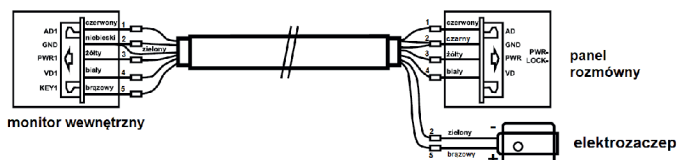

Specyfikacja okablowania:

- Jeśli odległość pomiędzy monitorem a panelem rozmównym jest mniejsza niż 35 m, należy zastosować przewód ekranowany 6x0,5mm²;

- Jeśli odległość przekracza 35 m, należy wybrać kabel koncentryczny SYV-75-3 dla wideo z innym przewodem ekranowanym 4*x0,5 mm² lub kabel SYV-75-3+RVVP 4x0,5 (zalecane).