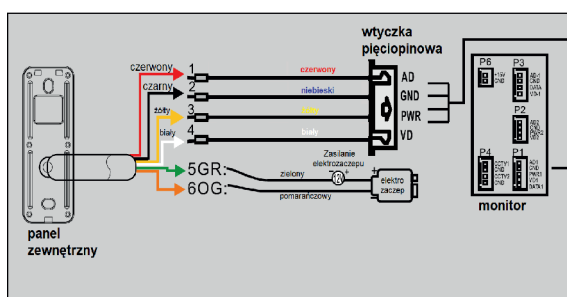

Schemat okablowania panelu rozmównego Eye B/G

Parametry	EYE B/G/PLUS
Montaż	natynkowy
Temperatura pracy (°C min/max)	-30 do +60
Pobór prądu (W)	2,5
Napięcie zasilania (V DC)	10-15
Kąt widzenia	110°
Klasa ochronności (IP)	66
Waga (g)	164
Wymiary (mm)	48 x 133 x 15,5
Struktura okablowania	do 50 m (4 x 0,5 mm²)
	do 75 m (4 x 0,75 mm²)
	do 100 m (4 x 1,0 mm²)