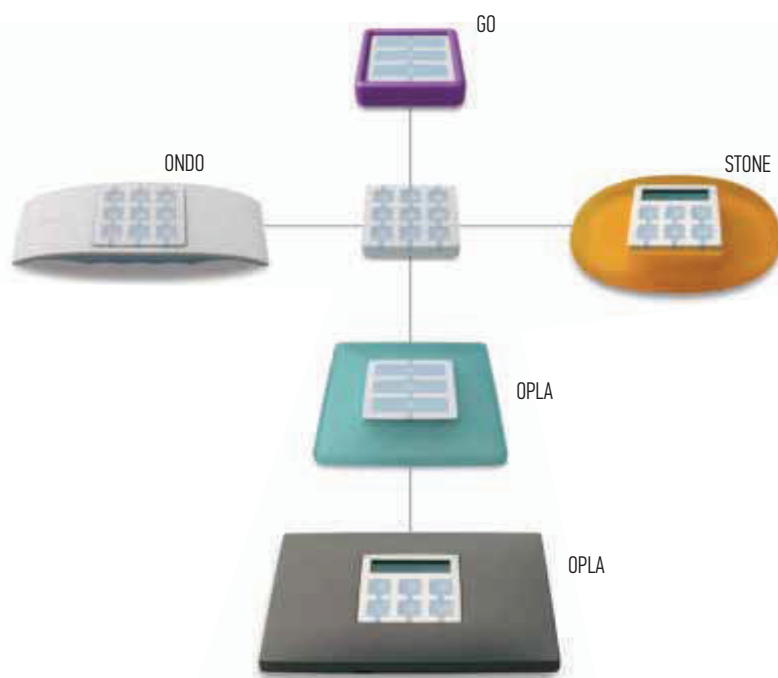

Sterowanie radiowe FLOR z kodem dynamicznie zmiennym o częstotliwości 433.92 MHz, 4,5 miliarda kombinacji.

Rodzina produktów NiceWay to kolejna rewolucja w dziedzinie automatyki. Ten nowatorski pomysł Nice wyznacza kolejne standardy.

Modułowość: użytkownik sam może dowolnie dostosować wygląd i użyteczność swojego sterowania radiowego w zależności od własnych upodobań. W ofercie jest 11 pilotów, obsługujących nawet 70 rolet lub 240 urządzeń. Po wyborze pilota, łączymy go dowolnie z różnymi obudowami:

- brelokiem do kluczy GO (WC)
- obudową na stół STONE (WE)
- obudową łukową ONDO (WAX) z możliwością mocowania do ściany (WWW)
- obudową ścienną kwadratową OPLA (WS)
- obudową ścienną prostokątną OPLA (WR)

Piloty NiceWay można wgrać do:

- silników roletowych Nice z wbudowaną centralą i radioodbiornikiem
- centrali serii TT oraz centrali A01/A02
- radioodbiorników 433.92 MHz z serii FLOR i ONE

Obudowy str. 24-25

Pilot sterujący urządzeniem w trybie "krok-po-kroku"

			cena netto	cena brutto
	WM001C	Pilot 1-kanałowy "krok-po-kroku" idealny do sterowania 1 urządzeniem w trybie "krok-po-kroku"	65,00	79,95
	WM003C	Pilot 3-kanałowy "krok-po-kroku" idealny do sterowania 3 urządzeniami w trybie "krok-po-kroku"	100,00	123,00
	WM009C	Pilot 9-kanałowy "krok-po-kroku" idealny do sterowania 9 urządzeniami w trybie "krok-po-kroku"	150,00	184,50

Pilot sterujący urządzeniem w trybie "krok-po-kroku" i urządzeniem w trybie "górażop-dół"

			cena netto	cena brutto
	WM003C1G	Pilot 4-kanałowy: 3 kanały "krok-po-kroku" + 1 kanał roletowy "górażop-dół" idealny do sterowania 3 urządzeniami w trybie "krok-po-kroku" oraz 1 rolety (lub 1 grupy rolet) w trybie "górażop-dół"	120,00	147,60

Pilot sterujący urządzeniem w trybie "górażop-dół"

			cena netto	cena brutto
	WM001G	Pilot 1-kanałowy roletowy "górażop-dół" idealny do sterowania 1 rolety lub 1 grupy rolet w trybie "górażop-dół"	95,00	116,85
	WM002G	Pilot 2-kanałowy roletowy "górażop-dół" idealny do sterowania 2 rolet lub 2 grup rolet w trybie "górażop-dół"	115,00	141,45
	WM003G	Pilot 3-kanałowy roletowy "górażop-dół" idealny do sterowania 3 rolet lub 3 grup rolet w trybie "górażop-dół"	145,00	178,35
	WM004G	Pilot 4-kanałowy roletowy "górażop-dół" + obsługa czujnika klimatycznego idealny do sterowania 4 rolet lub 4 grup rolet w trybie "górażop-dół" oraz sterowanie czujnikiem klimatycznym (włącz/wyłącz stońce)	160,00	196,80
	WM006G	Pilot 6-kanałowy roletowy "górażop-dół" idealny do sterowania 6 rolet lub 6 grup rolet w trybie "górażop-dół"	150,00	184,50

Pilot wielokanałowy z wyświetlaczem

			cena netto	cena brutto
	WM080G	Pilot 80-kanałowy roletowy "górażop-dół" idealny do sterowania 80 rolet lub 70 grup rolet w trybie "górażop-dół" współpracuje z radioodbiornikami systemu FLOR/SMILO/FLO/ONE	280,00	344,40
	WM240C	Pilot 240-kanałowy "krok-po-kroku" idealny do sterowania 240 urządzeniami w trybie "krok-po-kroku" współpracuje z radioodbiornikami systemu FLOR/SMILO/FLO/ONE	280,00	344,40