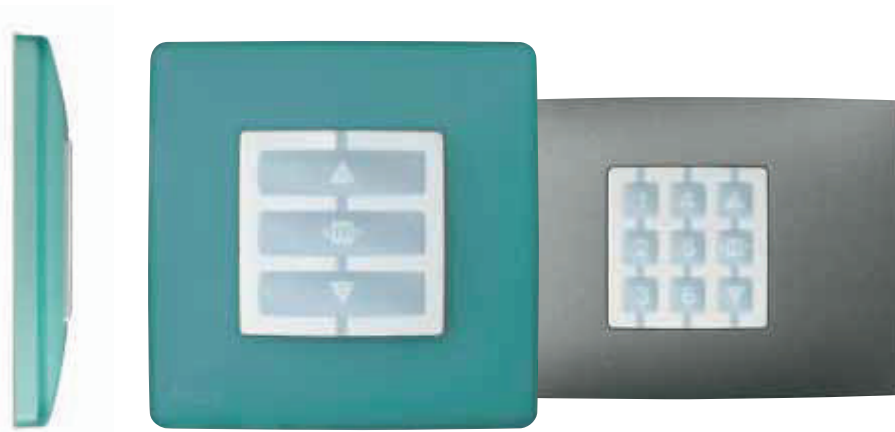

STONE

Przenośna obudowa stolikowa.

Funkcjonalność: z obudową STONE sterowanie urządzeniami jest praktyczne i ergonomiczne. Dzięki gumowej obudowie odpornej na wstrząsy moduł pilota jest zabezpieczony przed przypadkowymi uszkodzeniami.

ONDO

Przenośna obudowa z możliwością montażu na ścianie.

WAX jest uniwersalną obudową z serii NiceWay, dzięki użyciu systemowi wbudowanych magnesów. Przy zastosowaniu uchwytu WWW istnieje możliwość instalacji pilota na ścianie.

Główna część obudowy wykonana jest z białego designerskiego tworzywa, dół z ergonomicznej gumy. Moduł pilota może być umieszczony w pozycji poziomej lub pionowej.

WAX

WWW

Kod		cena netto	cena brutto
WAX	obudowa WAX, kolor biały,	25,00	30,75
WWW	uchwyt z magnesem do przymocowania na ścianie	20,00	24,60

OPLA

Naścienna obudowa w dwóch kształtach:

- kwadratowa,
- prostokątna.

Obudowy OPLA dostępne są w 6 kolorach.

WSW, WRW

WSB, WRB

WSA, WRA

WSG, WRG