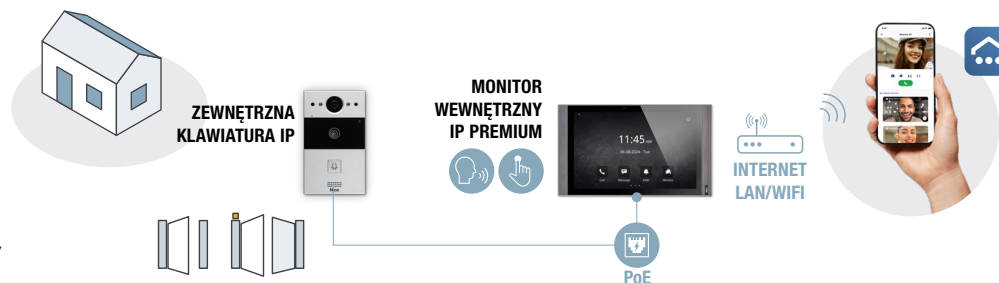

SPECYFIKACJA TECHNICZNA

Idealne rozwiązanie dla budynków wielorodzinnych: