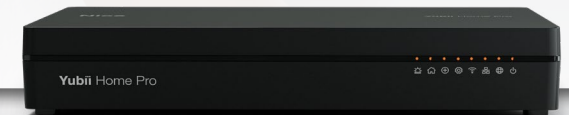

Yubii Home

Dzięki aplikacji Yubii Home i centrali Yubii możesz zarządzać wszystkimi inteligentnymi urządzeniami w swoim domu, nawet zdalnie.