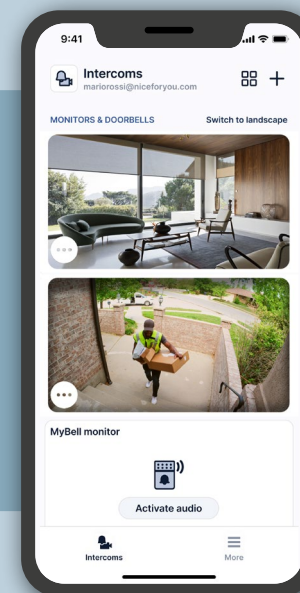

Nice

IP

Ekran dotykowy
10.1-calowy pojemnościowy

Dźwięk i wideo w jakości HD
1280x800 wyświetlacz IPS LCD

 **Android 12 OS**

MyBell IP Premium Monitor Wewnętrzny **Zaawansowany i Bezpieczny**

Monitor wewnętrzny jest idealnym wyborem dla osób poszukujących zaawansowanego, bezpiecznego i łatwego w obsłudze domofonu. Dzięki licznym funkcjom i wysokiej jakości wykonania stanowi niezawodną inwestycję, która zwiększa komunikację i bezpieczeństwo w każdym otoczeniu.

Yubii Home

Dzięki aplikacji Yubii Home i centrali Yubii możesz zarządzać wszystkimi inteligentnymi urządzeniami w swoim domu, nawet zdalnie.

MyBell

Nowoczesny design i unikalne funkcje.

Produkty MyBell łączą elegancję z łatwością instalacji, sprawdzając się zarówno w domach jednorodzinnych, jak i budynkach wielorodzinnych. Dzięki technologii plug-and-play nie wymagają skomplikowanej konfiguracji, a ich montaż jest możliwy zarówno na instalacji dwużyłowej, jak i z użyciem kabla LAN.

Nice

Szybkozłączki Wago oraz dodatkowe zaciski zapewniają szybszy montaż. Przejrzyste i szczegółowe instrukcje z oznaczonymi połączeniami elektrycznymi ułatwiają prawidłową instalację.

Skonfiguruj swój domofon w kilku prostych krokach dzięki intuycyjnemu przewodnikowi.

To praktyczne i skuteczne rozwiązanie, które zwiększa możliwości automatyzacji domu.

01. Zeskanuj kod QR na monitorze, aby nawiązać bezpośrednie połączenie.

02. ZAREJESTRUJ I SKONFIGURUJ dostępne urządzenia MyBell.