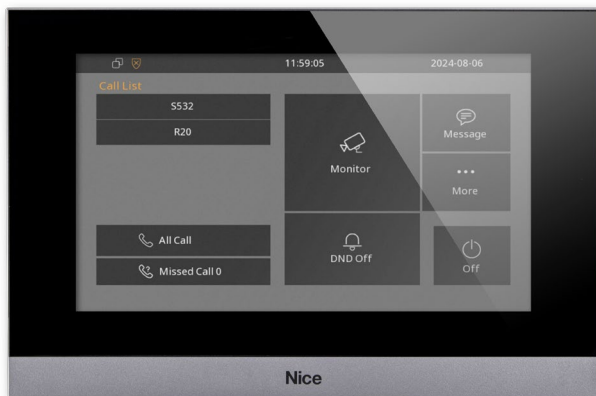

Nice

Zestaw MyBell 2-żyłowy

Domofon zewnętrzny 2-żyłowy z jednym przyciskiem i monitor wewnętrzny

Łatwa modernizacja budynków