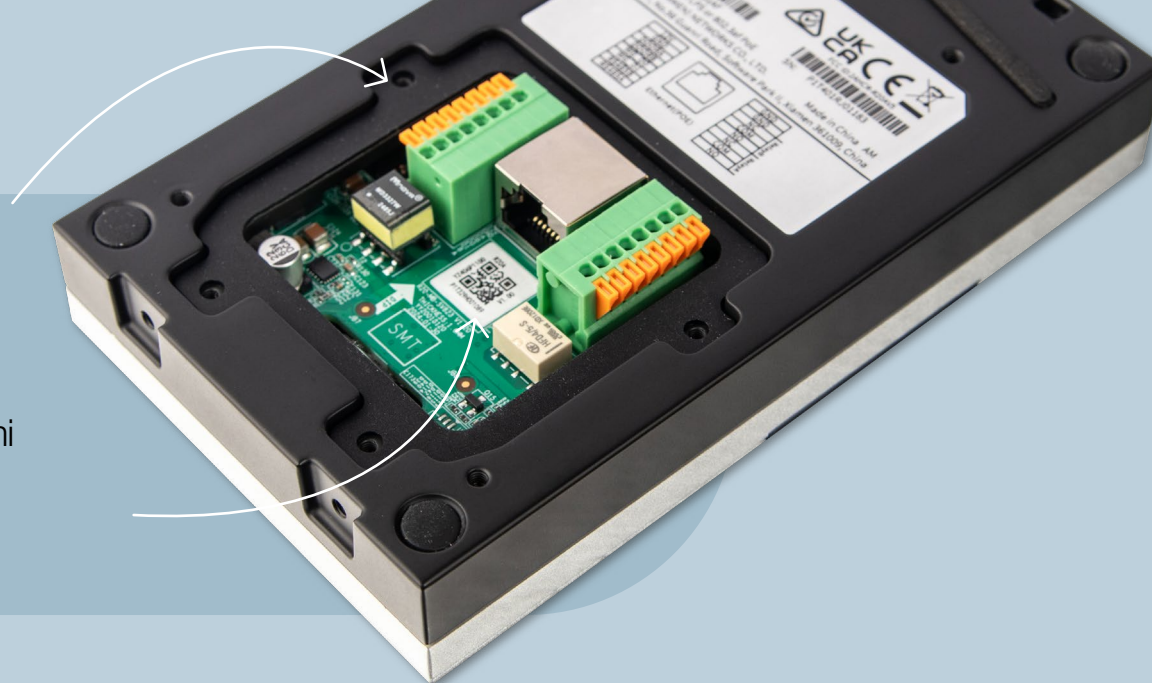

Monitor wewnętrzny MyBell IP Basic

MyBell Indoor Monitor Niezawodny i intuicyjny

Niezależne monitory wewnętrzne MyBell 2-żyłowy i MyBell IP Basic są idealne dla osób poszukujących zaawansowanego, niezawodnego rozwiązania komunikacyjnego do budynków mieszkalnych lub komercyjnych. Dzięki licznym funkcjom i eleganckiemu wzornictwu są dobrą inwestycją w poprawę bezpieczeństwa i komunikacji w budynkach.

Yubii Home

Dzięki aplikacji Yubii Home i centrali Yubii możesz zarządzać wszystkimi inteligentnymi urządzeniami w swoim domu, nawet zdalnie.

MyBell

Nowoczesny design i unikalne funkcje.

Produkty MyBell łączą elegancję z łatwością instalacji, sprawdzając się zarówno w domach jednorodzinnych, jak i budynkach wielorodzinnych. Dzięki technologii plug-and-play nie wymagają skomplikowanej konfiguracji, a ich montaż jest możliwy zarówno na instalacji dwużyłowej, jak i z użyciem kabla LAN.

Nice

Szybkozłączki Wago oraz dodatkowe zaciski zapewniają szybszy montaż. Przejrzyste i szczegółowe instrukcje z oznaczonymi połączeniami elektrycznymi ułatwiają prawidłową instalację.

Skonfiguruj swój domofon w kilku prostych krokach dzięki intuycyjnemu przewodnikowi.

To praktyczne i skuteczne rozwiązanie, które zwiększa możliwości automatyzacji domu.

01. Zeskanuj kod QR na monitorze, aby nawiązać bezpośrednie połączenie.

02. ZAREJESTRUJ I SKONFIGURUJ dostępne urządzenia MyBell.