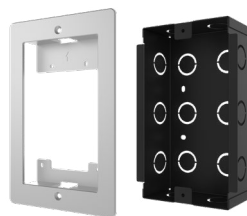

Akcesoria

DOMOFON ZEWNĘTRZNY MYBELL 2-WIRE Z JEDNYM PRZYCISKIEM

MB2-W1BOWCOV

Oslona przeciwdeszczowa do montażu ściennego dla domofonu MyBell 2-Wire z jednym przyciskiem

AKCESORIA DO SAMODZIELNEGO DOMOFONU ZEWNĘTRZNEGO MYBELL IP Z JEDNYM PRZYCISKIEM