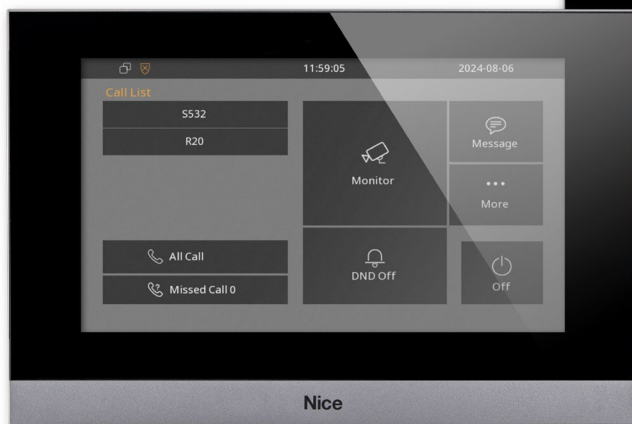

Nice

Dzień dobry, mam dla pani paczkę.

Już otwieram bramę, dziękuję.

MyBell monitory wewnętrzne

2-żyłowy

IP

Ekran dotykowy
7-calowy pojemnościowy

Monitor wewnętrzny MyBell 2-żyłowy

Monitor wewnętrzny MyBell IP Basic

MyBell Indoor Monitor Niezawodny i intuicyjny

Niezależne monitory wewnętrzne MyBell 2-żyłowy i MyBell IP Basic są idealne dla osób poszukujących zaawansowanego, niezawodnego rozwiązania komunikacyjnego do budynków mieszkalnych lub komercyjnych. Dzięki licznym funkcjom i eleganckiemu wzornictwu są dobrą inwestycją w poprawę bezpieczeństwa i komunikacji w budynkach.

Nice

IP

Ekran dotykowy
10.1-calowy pojemnościowy

Dźwięk i wideo w jakości HD
1280x800 wyświetlacz IPS LCD

 **Android 12 OS**

MyBell IP Premium Monitor Wewnętrzny **Zaawansowany i Bezpieczny**

Monitor wewnętrzny jest idealnym wyborem dla osób poszukujących zaawansowanego, bezpiecznego i łatwego w obsłudze domofonu. Dzięki licznym funkcjom i wysokiej jakości wykonania stanowi niezawodną inwestycję, która zwiększa komunikację i bezpieczeństwo w każdym otoczeniu.