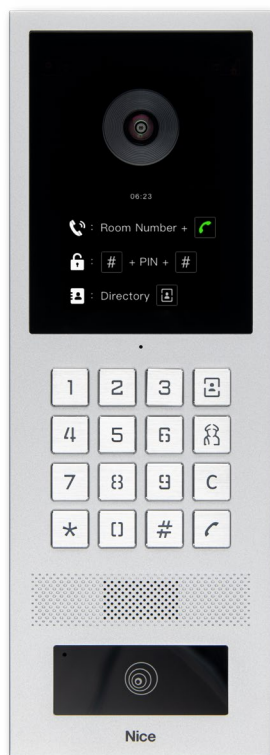

SPECYFIKACJA TECHNICZNA

Kod	Opis	Szt./opak.	Certyfikat
MBIPPREMONIT	MyBell IP Premium Indoor Monitor	1	CE

Kod	MBIPPREMONIT
Rozdzielczość obrazu	1280x800p
Komunikacja dwukierunkowa	Tak, ze wszystkimi panelami zewnętrznymi i monitorami w systemie
Wyjścia przekaźnikowe	2
Zasilanie	PoE 802.3af or 12V DC
Wymiary	278x164x22.8mm
Temperatura pracy	-10°C ~ +45°C
Wyświetlacz i ekran	10-calowy pojemnościowy ekran dotykowy IPS LCD
System operacyjny	Android 12
Pamięć RAM/ROM	4GB / 16GB
Internet	LAN + WiFi 6
Wejście dzwonnka do drzwi	1
Wejścia czujników przewodowych	8
RS485 Port	1
Obsługa kamer zewnętrznych	Tak, przez strumień RTSP

MyBell Keypad

Samodzielny domofon zewnętrzny z klawiaturą IP.

Wyświetlacz
z książką adresową

Klawiatura
numeryczna

Kamera

2M pikseli,
automatyczne
oświetlenie

Czytnik kart RF

CZYSTY DŹWIĘK