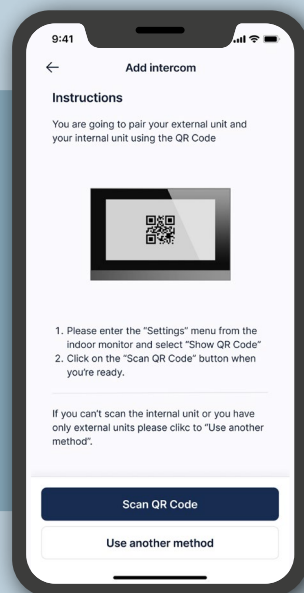

Nice

IP

Ekran dotykowy
10.1-calowy pojemnościowy

Dźwięk i wideo w jakości HD
1280x800 wyświetlacz IPS LCD

 **Android 12 OS**

MyBell IP Premium Monitor Wewnętrzny **Zaawansowany i Bezpieczny**

Monitor wewnętrzny jest idealnym wyborem dla osób poszukujących zaawansowanego, bezpiecznego i łatwego w obsłudze domofonu. Dzięki licznym funkcjom i wysokiej jakości wykonania stanowi niezawodną inwestycję, która zwiększa komunikację i bezpieczeństwo w każdym otoczeniu.

Yubii Home

Dzięki aplikacji Yubii Home i centrali Yubii możesz zarządzać wszystkimi inteligentnymi urządzeniami w swoim domu, nawet zdalnie.

MyBell

Nowoczesny design i unikalne funkcje.

Produkty MyBell łączą elegancję z łatwością instalacji, sprawdzając się zarówno w domach jednorodzinnych, jak i budynkach wielorodzinnych. Dzięki technologii plug-and-play nie wymagają skomplikowanej konfiguracji, a ich montaż jest możliwy zarówno na instalacji dwużyłowej, jak i z użyciem kabla LAN.

Nice

Szybkozłączki Wago oraz dodatkowe zaciski zapewniają szybszy montaż. Przejrzyste i szczegółowe instrukcje z oznaczonymi połączeniami elektrycznymi ułatwiają prawidłową instalację.

Skonfiguruj swój domofon w kilku prostych krokach dzięki intuycyjnemu przewodnikowi.

To praktyczne i skuteczne rozwiązanie, które zwiększa możliwości automatyzacji domu.

01. Zeskanuj kod QR na monitorze, aby nawiązać bezpośrednie połączenie.

02. ZAREJESTRUJ I SKONFIGURUJ dostępne urządzenia MyBell.