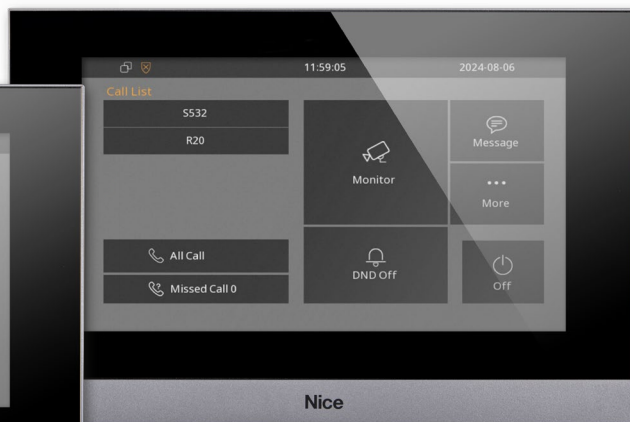

Nice

Dzień dobry, mam dla pani paczkę.

Już otwieram bramę, dziękuję.

MyBell monitory wewnętrzne

2-żyłowy

IP

Ekran dotykowy
7-calowy pojemnościowy

Monitor wewnętrzny MyBell 2-żyłowy

Monitor wewnętrzny MyBell IP Basic

MyBell Indoor Monitor Niezawodny i intuicyjny

Niezależne monitory wewnętrzne MyBell 2-żyłowy i MyBell IP Basic są idealne dla osób poszukujących zaawansowanego, niezawodnego rozwiązania komunikacyjnego do budynków mieszkalnych lub komercyjnych. Dzięki licznym funkcjom i eleganckiemu wzornictwu są dobrą inwestycją w poprawę bezpieczeństwa i komunikacji w budynkach.

Nice

IP

Ekran dotykowy
10.1-calowy pojemnościowy

Dźwięk i wideo w jakości HD
1280x800 wyświetlacz IPS LCD

 **Android 12 OS**

MyBell IP Premium Monitor Wewnętrzny **Zaawansowany i Bezpieczny**

Monitor wewnętrzny jest idealnym wyborem dla osób poszukujących zaawansowanego, bezpiecznego i łatwego w obsłudze domofonu. Dzięki licznym funkcjom i wysokiej jakości wykonania stanowi niezawodną inwestycję, która zwiększa komunikację i bezpieczeństwo w każdym otoczeniu.