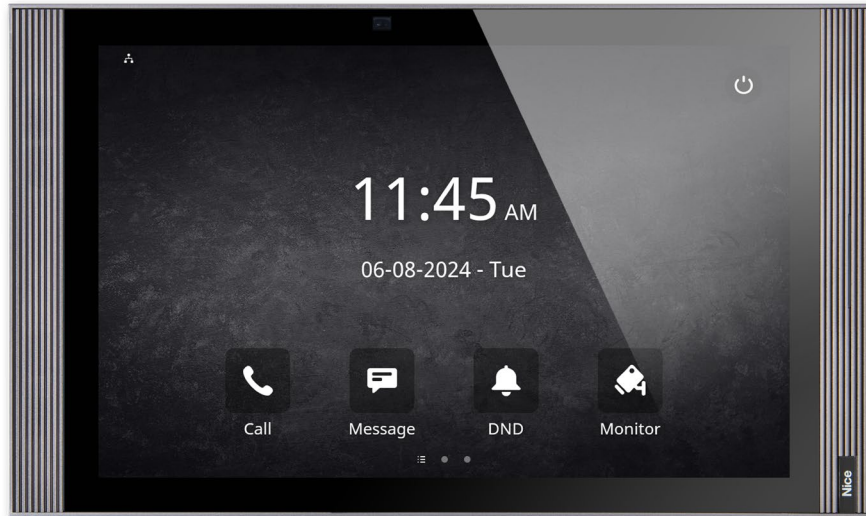

Nice

Dzień dobry, mam dla pani paczkę.

Już otwieram bramę, dziękuję.

MyBell monitory wewnętrzne

2-żyłowy

IP

Ekran dotykowy
7-calowy pojemnościowy

Monitor wewnętrzny MyBell 2-żyłowy

Monitor wewnętrzny MyBell IP Basic

MyBell Indoor Monitor Niezawodny i intuicyjny

Niezależne monitory wewnętrzne MyBell 2-żyłowy i MyBell IP Basic są idealne dla osób poszukujących zaawansowanego, niezawodnego rozwiązania komunikacyjnego do budynków mieszkalnych lub komercyjnych. Dzięki licznym funkcjom i eleganckiemu wzornictwu są dobrą inwestycją w poprawę bezpieczeństwa i komunikacji w budynkach.

Nice

IP

Ekran dotykowy
10.1-calowy pojemnościowy

Dźwięk i wideo w jakości HD
1280x800 wyświetlacz IPS LCD

 **Android 12 OS**

MyBell IP Premium Monitor Wewnętrzny **Zaawansowany i Bezpieczny**

Monitor wewnętrzny jest idealnym wyborem dla osób poszukujących zaawansowanego, bezpiecznego i łatwego w obsłudze domofonu. Dzięki licznym funkcjom i wysokiej jakości wykonania stanowi niezawodną inwestycję, która zwiększa komunikację i bezpieczeństwo w każdym otoczeniu.