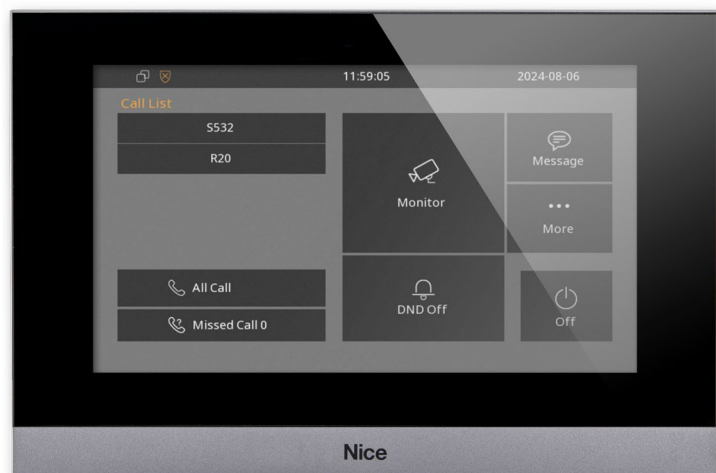

SPECYFIKACJA TECHNICZNA

Idealne rozwiązanie dla budynków wielorodzinnych:

Kod	Opis	Szt./opak.	Certyfikat
MBIPKEYSTAT	MyBell IP Keypad Station	1	CE

Kod	MBIPKEYSTAT
Rozdzielczość obrazu	Maks. 2MP Full HD 1080p
Zakres widoczności	130° (H) / 90°(V)
Czytnik kart zbliżeniowych	Tak, 13.56MHz i 125KHz
Komunikacja dwukierunkowa	Tak, z redukcją szumów
Tryb nocny	Tak, dioda LED IR o wysokiej intensywności
Klasa IP	IP66, IK08
Wyjścia przekaźnikowe	2
Kopia zapasowa	microSD
Obsługa Wiegand	Tak
Zasilanie	PoE 802.3af lub 12V DC
Wymiary	310x106x37.8mm
Temperatura pracy	-40°C ~ +60°C

Monitor MyBell

Samodzielny monitor wewnętrzny IP Basic

POE

7-CALOWY
POJEMNOŚCIOWY
EKRAŃ DOTYKOWY

Yubii

IP

Monitor wewnętrzny MyBell to nowoczesne rozwiązanie do komunikacji audio i wideo w środowiskach mieszkalnych i komercyjnych. Wyposażony w system operacyjny Linux, zapewnia wyjątkowe doświadczenia użytkownika dzięki 7-calowemu pojemnościowemu wyświetlaczowi dotykowemu, gwarantującemu wyraźny i ostry obraz.