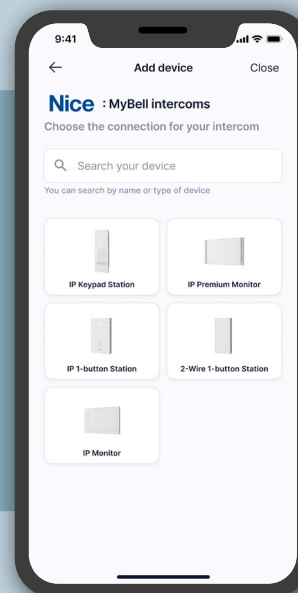

Nice

IP

Ekran dotykowy
10.1-calowy pojemnościowy

Dźwięk i wideo w jakości HD
1280x800 wyświetlacz IPS LCD

 **Android 12 OS**

MyBell IP Premium Monitor Wewnętrzny **Zaawansowany i Bezpieczny**

Monitor wewnętrzny jest idealnym wyborem dla osób poszukujących zaawansowanego, bezpiecznego i łatwego w obsłudze domofonu. Dzięki licznym funkcjom i wysokiej jakości wykonania stanowi niezawodną inwestycję, która zwiększa komunikację i bezpieczeństwo w każdym otoczeniu.

Nice

Szybkozłączki Wago oraz dodatkowe zaciski zapewniają szybszy montaż. Przejrzyste i szczegółowe instrukcje z oznaczonymi połączeniami elektrycznymi ułatwiają prawidłową instalację.

Skonfiguruj swój domofon w kilku prostych krokach dzięki intuycyjnemu przewodnikowi.

To praktyczne i skuteczne rozwiązanie, które zwiększa możliwości automatyzacji domu.

01. Zeskanuj kod QR na monitorze, aby nawiązać bezpośrednie połączenie.

02. ZAREJESTRUJ I SKONFIGURUJ dostępne urządzenia MyBell.