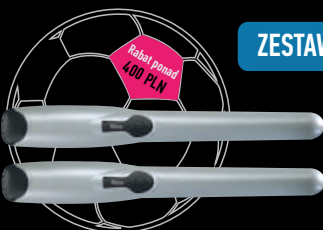

Stara cena: 1 230,00 brutto

 Mistrzowska cena: **999,00 brutto**

Zestaw do bram garażowych (do wys. bramy 235 cm) uchylnych i segmentowych, napęd przenoszony za pomocą paska: siłownik SPIN21 650N z wbudowaną centralą sterującą BLUEBUS, radioodbiornik z kodem dynamicznie zmiennym SMXI, szyna prowadząca 3 m w jednym odcinku, 1 pilot 2-kanałowy FLO2RE.

ZESTAW ROBUS600 ERA FLOR

Rabat ponad
200 PLN

Stara cena: 2 115,60 brutto

 Mistrzowska cena: **1 899,00 brutto**

Zestaw do bram przesuwanych o ciężarze do 600 kg: siłownik ROBUS600 z wbudowaną centralą sterującą BLUEBUS, radioodbiornik z kodem dynamicznie zmiennym SMXI, 1 pilot 2-kanałowy FLO2RE, fotokomórki MOFB.

ZESTAW WINGO5000 ERA FLOR

Rabat ponad
400 PLN

Stara cena: 2 902,80 brutto

 Mistrzowska cena: **2 499,00 brutto**

Zestaw do bram dwuskrzydłowych o długości skrzydła do 3.5 m i wadze do 200 kg: 2 siłowniki WINGO, centrala sterująca A60, radioodbiornik z kodem dynamicznie zmiennym SMXI, 1 pilot 2-kanałowy FLO2RE, fotokomórki BF.