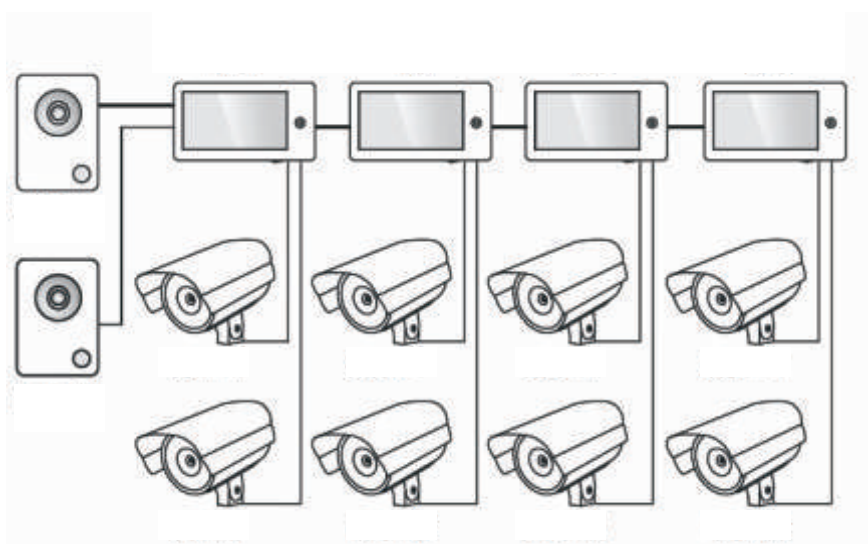

Pełne wyposażenie: każdy zestaw posiada niezbędne wyposażenie do zamontowania oraz podłączenia urządzeń, wraz z instrukcją obsługi i montażu.

Rejestrator DVR: system umożliwi automatyczne nagrywanie obrazu z wybranej kamery lub panelu rozmównego. Nagrywanie może być aktywowane poprzez wykrycie ruchu.

PRO W

EYE B

EYE G

EYE PLUS

Kod		cena netto	cena brutto
PRO WB	zestaw dla domu jednorodzinnego: wideo monitor Pro W, panel rozmówny w kolorze czarnym Eye B.	999,00	1 228,77
PRO WG	zestaw dla domu jednorodzinnego: wideo monitor Pro W, panel rozmówny w kolorze brązowo – srebrnym Eye G.	999,00	1 228,77
PRO WPLUS	zestaw dla domu jednorodzinnego: wideo monitor Pro W, panel rozmówny w kolorze białym z czytnikiem kart/pastylek Eye Plus.	1 099,00	1 351,77

LOOK MONITOR

7" wyświetlacz z dotykowymi przyciskami.

- 7" wyświetlacz LCD wysokiej rozdzielczości
- urządzenie bezstuchawkowe, doskonałe do komunikacji wewnętrznej
- 12 polifonicznych dzwonków
- sterowanie elektrozaczepem i bramą automatyczną
- możliwość podłączenia dwóch paneli rozmównych, dwóch kamer CCTV i trzech dodatkowych monitorów
- monitoring wejścia lub kamer CCTV w czasie rzeczywistym
- wybór języka - polski, angielski
- regulacja jasności, kontrastu, głośności, wyświetlacza
- funkcje:
 - „prywatność”
 - multiplikacja potężnienia – w systemie z co najmniej dwoma monitorami
 - wywołanie interkomowe
 - odsłuchiwanie innego monitora
 - wygodne przyciski
 - nowoczesny wygląd