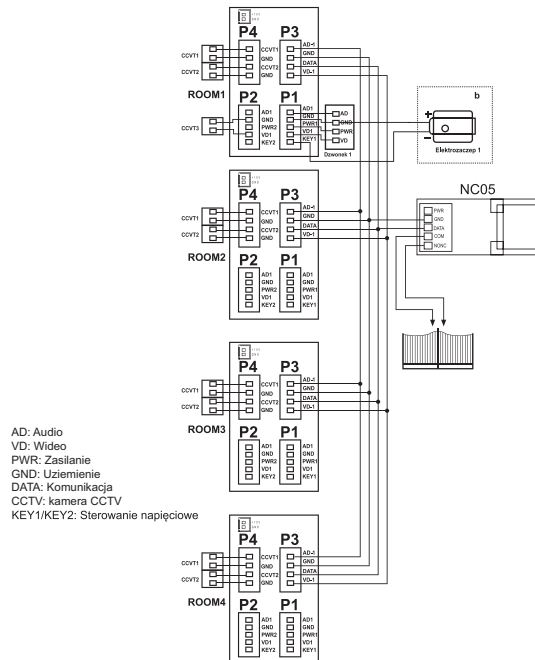

Wariant 2:

Elektrozaczep podłączony jest bezpośrednio do monitora wewnętrznego (w tym wariancie elektrozaczep nie wymaga dodatkowego zasilania). Sygnał odblokowania wysyłany jest z monitora wewnętrznego w momencie wciśnięcia przycisku odblokowania i dociera bezpośrednio do rygła.

Specyfikacja okablowania:

- Jeśli odległość pomiędzy monitorem a panelem rozmównym jest mniejsza niż 50 m, należy zastosować przewód ekranowany 6x0,5mm²;

- Jeśli odległość przekracza 50m, należy wybrać kabel koncentryczny SYV-75-3 dla wideo z innym przewodem ekranowanym 4*x0,5 mm² lub kabel SYV-75-3+RVVP4x0,5 (zalecane).

Schemat okablowania 1

Schemat okablowania 2

Schemat przedstawia okablowanie systemu z podłączeniem elektrozaczepek (b) do panelu rozmównego, możliwym podłączeniem drugiego panelu wraz z elektrozaczepem (a), oraz podłączonym modułem sterowania bramą automatyczną NC05.

Schemat przedstawia okablowanie systemu z podłączeniem elektrozaczepek (b) do monitora wewnętrznego, oraz podłączonym modułem sterowania bramą automatyczną NC05.

Zalecana wysokość montażu monitora wewnętrznego oraz panelu rozmównego: 150 cm od podłoża.