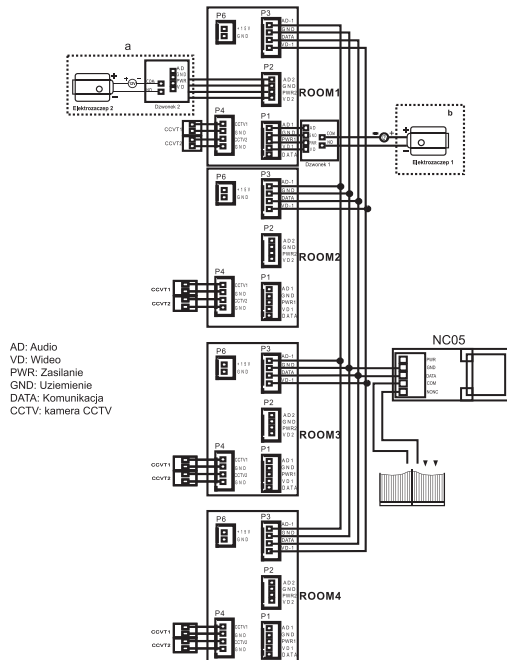

Wariant 2:

Elektrozaczep podłączony jest bezpośrednio do monitora wewnętrznego (w tym wariancie elektrozaczep nie wymaga dodatkowego zasilania). Sygnał odblokowania wysyłany jest z monitora wewnętrznego w momencie wciśnięcia przycisku odblokowania i dociera bezpośrednio do rygła.

Specyfikacja okablowania:

- Jeśli odległość pomiędzy monitorem a panelem rozmównym jest mniejsza niż 50 m, należy zastosować przewód ekranowany 6x0,5mm²;

- Jeśli odległość przekracza 50m, należy wybrać kabel koncentryczny SYV-75-3 dla wideo z innym przewodem ekranowanym 4*x0,5 mm² lub kabel SYV-75-3+RVVP4x0,5 (zalecane).

Schemat okablowania 1

Schemat okablowania 2

Schemat przedstawia okablowanie systemu z podłączeniem elektrozaczepek (b) do panelu rozmównego, możliwym podłączeniem drugiego panelu wraz z elektrozaczepem (a), oraz podłączonym modułem sterowania bramą automatyczną NC05.

Schemat przedstawia okablowanie systemu z podłączeniem elektrozaczepek (b) do monitora wewnętrznego, oraz podłączonym modułem sterowania bramą automatyczną NC05.

Zalecana wysokość montażu monitora wewnętrznego oraz panelu rozmównego: 150 cm od podłoża.