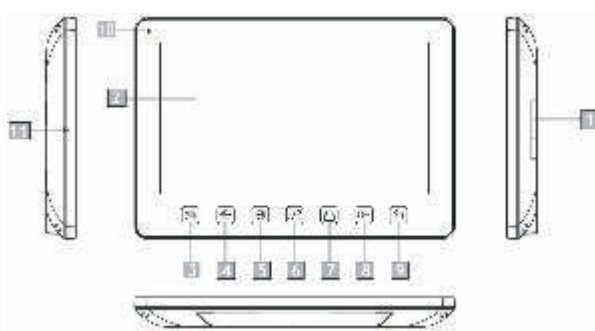

VIEW B/W MONITOR

**7" wyświetlacz z czytnikiem kart micro SD
i dotykowymi przyciskami w kolorze białym lub czarnym.**

- 7" wyświetlacz LCD wysokiej rozdzielczości
- urządzenie bezszlachawkowe, doskonałe do komunikacji wewnętrznej
- 7 polifonicznych dzwonków
- sterowanie elektrozaczepem i bramą automatyczną
- możliwość podłączenia dwóch paneli rozmównych, dwóch kamer CCTV i trzech dodatkowych monitorów
- monitoring wejścia lub kamer CCTV w czasie rzeczywistym
- wybór języka - polski, angielski, niemiecki, hiszpański, czeski, rosyjski, arabski
- regulacja jasności, kontrastu, głośności, wyświetlacza
- funkcje:
  - „prywatność”
  - multiplikacja połączenia – w systemie z co najmniej dwoma monitorami
  - wywołanie interkomowe
  - odsłuchiwanie innego monitora
- wygodne przyciski
- nowoczesny wygląd
- dwa wzory obudów do wyboru, biała i czarna
- wbudowany czytnik kart micro SD
- rejestrator DVR
- możliwość robienia zdjęć z panelu zewnętrznego
- odtwarzacz multimedialny (muzyka, filmy, ramka do zdjęć)
- dyktafon (rejestracja dźwięku z pomieszczenia)

Kod		cena netto	cena brutto
VIEW B	7" monitor z przyciskami dotykowymi i czytnikiem kart micro SD w kolorze czarnym	649,00	798,27
VIEW W	7" monitor z przyciskami dotykowymi i czytnikiem kart micro SD w kolorze białym	649,00	798,27

VIEW W

Parametry	VIEW B	VIEW W
Montaż	podtynkowy	podtynkowy
Temperatura pracy (°C min/max)	0 do +40	0 do +50
Wilgotność pracy (%)	0 – 95	0 – 95
Pobór prądu (W)	9 W (max) – 1,5 W (czuwanie)	7 W (max) – 1 W (czuwanie)
Napięcie zasilania (V DC)	15	15
Waga (g)	600	360
Wymiary (mm)	234 x 120 x 25	185 x 127,5 x 18
Struktura okablowania	do 50 m (4 x 0,5 mm²)	do 50 m (4 x 0,5 mm²)
	do 75 m (4 x 0,75 mm²)	do 75 m (4 x 0,75 mm²)
	do 100 m (4 x 1,0 mm²)	do 100 m (4 x 1,0 mm²)