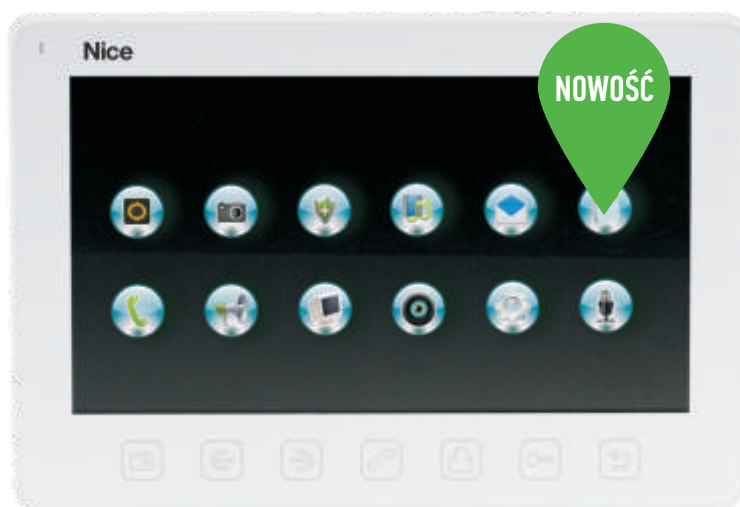

VIEW W B/G/PLUS

Zaawansowany zestaw wideodomofonowy dla domu jednorodzinnego.

Bezpieczny: niskie napięcie pracy – 15V DC, oraz wysoka klasa odporności – IP66, gwarantują bezpieczną pracę panelu rozmównego w każdych warunkach.

Monitoring: system monitoringu umożliwia kontrolę podglądu panelu rozmównego oraz kamer telewizji użytkowej (CCTV).

Przyjazny dla użytkownika:

- prosty w obsłudze interfejs
- dostosowanie jasności, kontrastu, głośności i wyświetlacza do preferencji użytkownika
- możliwość wyboru języka
- 7 polifonicznych dzwonek
- funkcja „nie przeszkadzać”

Funkcja FOTO umożliwia zrobienie zdjęcia w momencie wywołania z panelu rozmównego. Zdjęcie zostaje zapisane w pamięci urządzenia wraz z datą i godziną wykonania.

VIEW W