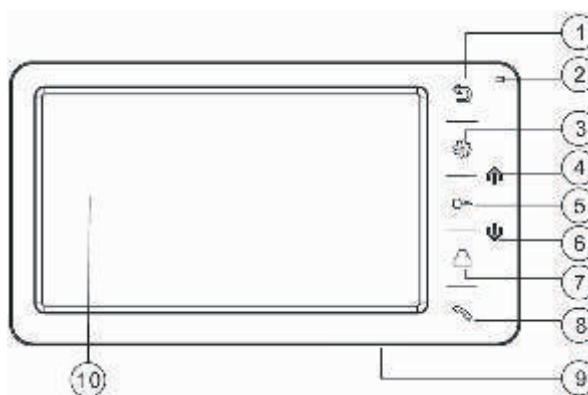

LOOK MONITOR

7" wyświetlacz z dotykowymi przyciskami.

- 7" wyświetlacz LCD wysokiej rozdzielczości
- urządzenie bezstuchawkowe, doskonałe do komunikacji wewnętrznej
- 12 polifonicznych dzwonków
- sterowanie elektrozaczepem i bramą automatyczną
- możliwość podłączenia dwóch paneli rozmównych, dwóch kamer CCTV i trzech dodatkowych monitorów
- monitoring wejścia lub kamer CCTV w czasie rzeczywistym
- wybór języka - polski, angielski
- regulacja jasności, kontrastu, głośności, wyświetlacza
- funkcje:
 - „prywatność”
 - multiplikacja potężnienia – w systemie z co najmniej dwoma monitorami
 - wywołanie interkomowe
 - odsłuchiwanie innego monitora
 - wygodne przyciski
 - nowoczesny wygląd

Kod		cena netto	cena brutto
LOOK	7" monitor z dotykowymi przyciskami w kolorze czarnym	449,00	552,27

Opis:

1. Przycisk powrotu / odłożenia słuchawki
2. Sygnalizacja optyczna zasilania
3. Przycisk menu / potwierdzenia
4. Przycisk nawigacji w górę: wybór / regulacja
5. Przycisk odblokowania
6. Przycisk nawigacji w dół: wybór / regulacja
7. Przycisk monitorowania
8. Przycisk odbierz / dzwoń
9. Przycisk włącz / wyłącz
10. Wyświetlacz