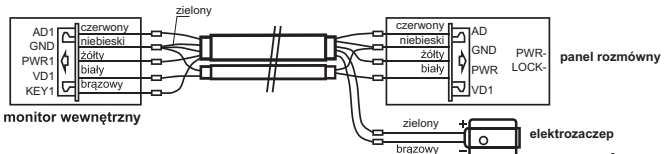

System wideodomofonowy posiada dwa warianty podłączenia i odblokowania elektrozaczepek (w obu przypadkach ekran przewodu kabla musi być uziemiony).

Wariant 1:

Elektrozaczep podłączony jest do panelu rozmównego, który podłączony jest do monitora wewnętrznego (w tym wariancie elektrozaczep wymaga dodatkowego zasilania). Sygnał odblokowania wysyłany jest z monitora wewnętrznego w momencie wciśnięcia przycisku odblokowania i dociera do rygła poprzez panel rozmówny.

Specyfikacja okablowania:

- Jeśli odległość pomiędzy monitorem a panelem rozmównym jest mniejsza niż 50 m, należy zastosować przewód ekranowany 4x0,5 mm²;

- Jeśli odległość przekracza 50 m, należy wybrać kabel koncentryczny SYV-75-3 dla wideo z innym przewodem ekranowanym 2x0,5 mm² lub kabel SYV-75-3+RVVP 2x0,5 (zalecane).

Wariant 2:

Elektrozaczep podłączony jest bezpośrednio do monitora wewnętrznego (w tym wariancie elektrozaczep nie wymaga dodatkowego zasilania). Sygnał odblokowania wysyłany jest z monitora wewnętrznego w momencie wciśnięcia przycisku odblokowania i dociera bezpośrednio do rygła.

Specyfikacja okablowania:

- Jeśli odległość pomiędzy monitorem a panelem rozmównym jest mniejsza niż 50 m, należy zastosować przewód ekranowany 6x0,5mm²;

- Jeśli odległość przekracza 50m, należy wybrać kabel koncentryczny SYV-75-3 dla wideo z innym przewodem ekranowanym 4*x0,5 mm² lub kabel SYV-75-3+RVVP4x0,5 (zalecane).

Schemat okablowania 1

Schemat okablowania 2

Schemat przedstawia okablowanie systemu z podłączeniem elektrozaczepek (b) do panelu rozmównego, możliwym podłączeniem drugiego panelu wraz z elektrozaczepem (a), oraz podłączonym modułem sterowania bramą automatyczną NC05.