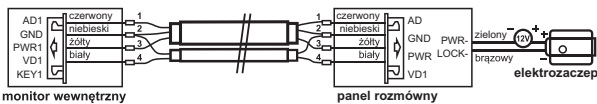

System wideodomofonowy posiada dwa warianty podłączenia i odblokowania elektrozaczepek (w obu przypadkach ekran przewodu kabla musi być uziemiony).

Wariant 1:

Elektrozaczep podłączony jest do panelu rozmównego, który podłączony jest do monitora wewnętrznego (w tym wariancie elektrozaczep wymaga dodatkowego zasilania). Sygnał odblokowania wysyłany jest z monitora wewnętrznego w momencie wciśnięcia przycisku odblokowania i dociera do rygła poprzez panel rozmówny.

Specyfikacja okablowania:

- Jeśli odległość pomiędzy monitorem a panelem rozmównym jest mniejsza niż 50 m, należy zastosować przewód ekranowany 4x0,5 mm²;

- Jeśli odległość przekracza 50 m, należy wybrać kabel koncentryczny SYV-75-3 dla wideo z innym przewodem ekranowanym 2x0,5 mm² lub kabel SYV-75-3+RVVP 2x0,5 (zalecane).

Wariant 2:

Elektrozaczep podłączony jest bezpośrednio do monitora wewnętrznego (w tym wariancie elektrozaczep nie wymaga dodatkowego zasilania). Sygnał odblokowania wysyłany jest z monitora wewnętrznego w momencie wciśnięcia przycisku odblokowania i dociera bezpośrednio do rygła.

Specyfikacja okablowania:

- Jeśli odległość pomiędzy monitorem a panelem rozmównym jest mniejsza niż 50 m, należy zastosować przewód ekranowany 6x0,5mm²;

- Jeśli odległość przekracza 50m, należy wybrać kabel koncentryczny SYV-75-3 dla wideo z innym przewodem ekranowanym 4*x0,5 mm² lub kabel SYV-75-3+RVVP4x0,5 (zalecane).

Schemat okablowania 1

Schemat okablowania 2

Schemat przedstawia okablowanie systemu z podłączeniem elektrozaczepek (b) do panelu rozmównego, możliwym podłączeniem drugiego panelu wraz z elektrozaczepem (a), oraz podłączonym modułem sterowania bramą automatyczną NC05.