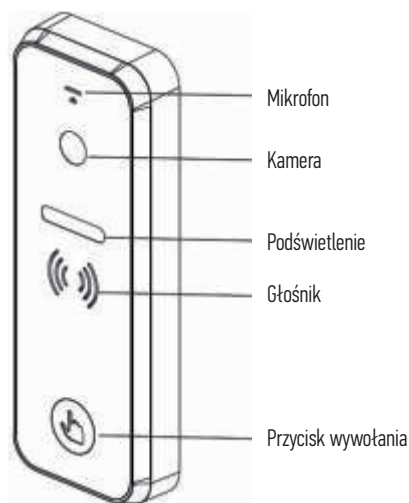

EYE – B/G/PLUS PANEL ROZMÓWNY

Panele rozmówne dla domu jednorodzinnego.

Wysoka klasa ochrony IP66 zapewnia bezawaryjność w niesprzyjających warunkach atmosferycznych.

Aluminiowa obudowa nadaje panelom nowoczesny i trwały wygląd, zapewniając jednocześnie odporność na uszkodzenia mechaniczne.

Bez kluczy. Model Eye Plus posiada wbudowany czytnik **RFID**, co pozwala na użycie zakodowanych kart lub pastylek magnetycznych aby otworzyć drzwi.

NOWOŚĆ

EYE B

EYE G

EYE PLUS

Kod		cena netto	cena brutto
EYE B	panel rozmówny w kolorze czarnym Eye B.	289,00	355,47
EYE G	panel rozmówny w kolorze brązowo – srebrnym Eye G.	289,00	355,47
EYE PLUS	panel rozmówny w kolorze białym z czytnikiem kart/pastylek Eye Plus.	389,00	478,47