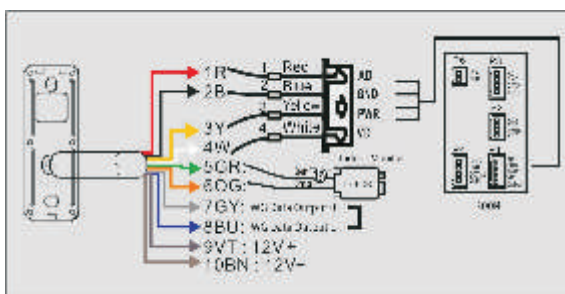

Schemat okablowania panelu rozmównego Eye Plus