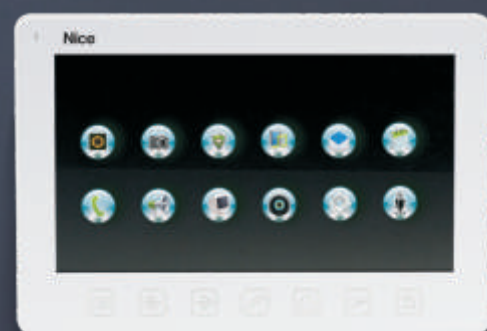

NICE INTERCOM

WIDEODOMOFONY NICE - KATALOG 2017
SYSTEMY KOMUNIKACJI DOMOWEJ
I PRZYDOMOWEJ Z KONTROLĄ DOSTĘPU DO POSESJI

Kapitał zakładowy spółki 1.000.000 PLN, Sąd Rejonowy dla m.st. Warszawy w Warszawie,
XIV Wydział Gospodarczy Krajowego Rejestru Sądowego, nr KRS 0000023328.
Katalog ważny od 01.07.2017

Nice