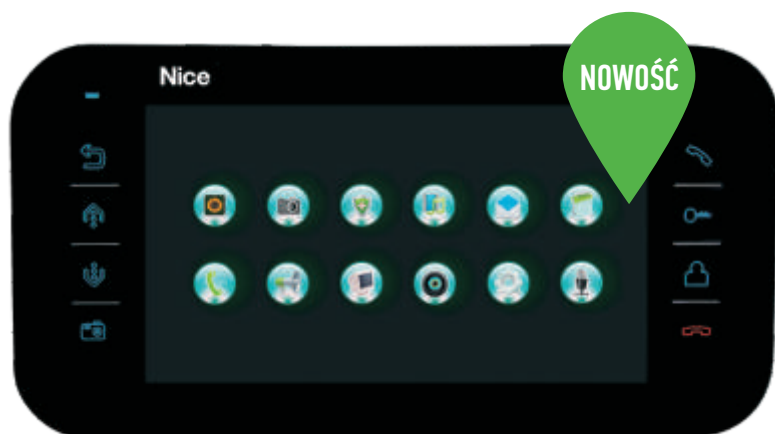

VIEW B B/G/PLUS

Zaawansowany zestaw wideodomofonowy dla domu jednorodzinnego.

Wygodny: zastosowanie panelu rozmównego z wbudowanym czytnikiem kart, ułatwia otwieranie furtki/drzwi.

Połączenia interkomowe: system połączonych monitorów umożliwia komunikację wewnętrzną między wszystkimi urządzeniami.

Zaawansowany: wbudowany czytnik kart micro SD w modelach View oraz Pro zapewnia dodatkowe funkcje:

- rejestrator DVR
- dyktafon
- ramka multimedialna
- ustawienie własnego dzwonka

Oszczędny: urządzenia pobierają jedynie 1,5 W w trybie czuwania, co zapewnia bardzo dużą oszczędność zużycia prądu.