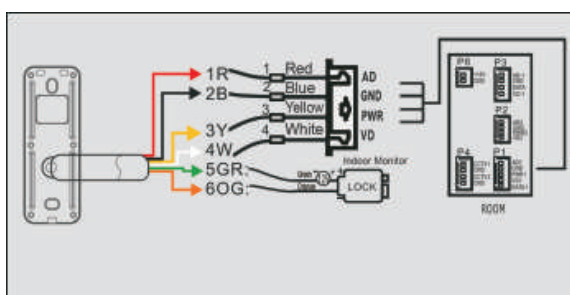

Schemat okablowania panelu rozmównego Eye B/G