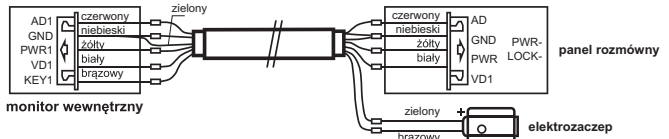

Specyfikacja okablowania:

- Jeśli odległość pomiędzy monitorem a panelem rozmównym jest mniejsza niż 50 m, należy zastosować przewód ekranowany 6x0,5mm²;

- Jeśli odległość przekracza 50m, należy wybrać kabel koncentryczny SYV-75-3 dla wideo z innym przewodem ekranowanym 4*x0,5 mm² lub kabel SYV-75-3+RVVP4x0,5 (zalecane).