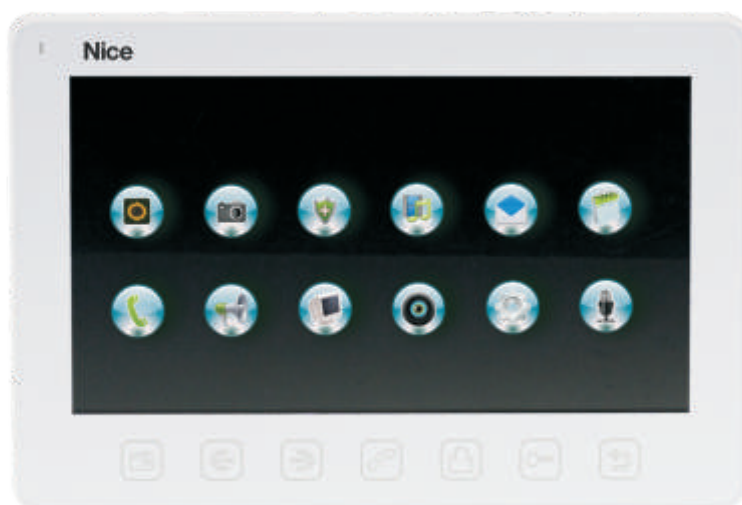

VIEW B/W MONITOR

**7" wyświetlacz z czytnikiem kart micro SD
i dotykowymi przyciskami w kolorze białym lub czarnym.**

- 7" wyświetlacz LCD wysokiej rozdzielczości
- urządzenie bezszlachawkowe, doskonałe do komunikacji wewnętrznej
- 7 polifonicznych dzwonków
- sterowanie elektrozaczepem i bramą automatyczną
- możliwość podłączenia dwóch paneli rozmównych, dwóch kamer CCTV i trzech dodatkowych monitorów
- monitoring wejścia lub kamer CCTV w czasie rzeczywistym
- wybór języka - polski, angielski, niemiecki, hiszpański, czeski, rosyjski, arabski
- regulacja jasności, kontrastu, głośności, wyświetlacza
- funkcje:
  - „prywatność”
  - multiplikacja połączenia – w systemie z co najmniej dwoma monitorami
  - wywołanie interkomowe
  - odsłuchiwanie innego monitora
- wygodne przyciski
- nowoczesny wygląd
- dwa wzory obudów do wyboru, biała i czarna
- wbudowany czytnik kart micro SD
- rejestrator DVR
- możliwość robienia zdjęć z panelu zewnętrznego
- odtwarzacz multimedialny (muzyka, filmy, ramka do zdjęć)
- dyktafon (rejestracja dźwięku z pomieszczenia)

VIEW W

Kod		cena netto	cena brutto
VIEW B	7" monitor z przyciskami dotykowymi i czytnikiem kart micro SD w kolorze czarnym	649,00	798,27
VIEW W	7" monitor z przyciskami dotykowymi i czytnikiem kart micro SD w kolorze białym	649,00	798,27

Parametry	VIEW B	VIEW W
Montaż	podtynkowy	podtynkowy
Temperatura pracy (°C min/max)	0 do +40	0 do +50
Wilgotność pracy (%)	0 – 95	0 – 95
Pobór prądu (W)	9 W (max) – 1,5 W (czuwanie)	7 W (max) – 1 W (czuwanie)
Napięcie zasilania (V DC)	15	15
Waga (g)	600	360
Wymiary (mm)	234 x 120 x 25	185 x 127,5 x 18
Struktura okablowania	do 50 m (4 x 0,5 mm²)	do 50 m (4 x 0,5 mm²)
	do 75 m (4 x 0,75 mm²)	do 75 m (4 x 0,75 mm²)
	do 100 m (4 x 1,0 mm²)	do 100 m (4 x 1,0 mm²)