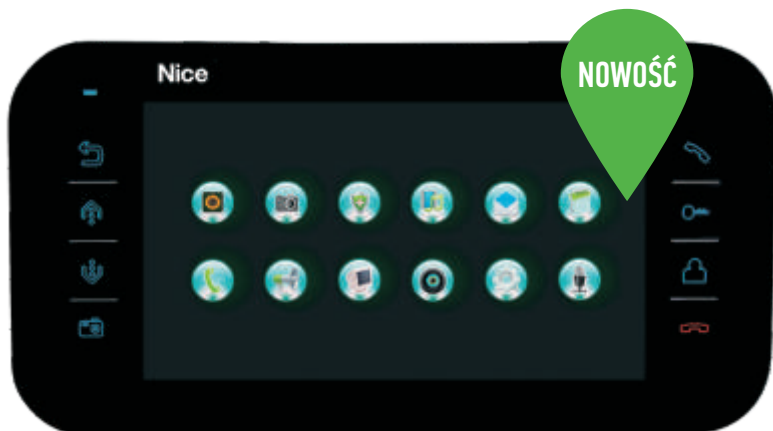

VIEW B/W MONITOR

**7" wyświetlacz z czytnikiem kart micro SD
i dotykowymi przyciskami w kolorze białym lub czarnym.**

- 7" wyświetlacz LCD wysokiej rozdzielczości
- urządzenie bezszlachawkowe, doskonałe do komunikacji wewnętrznej
- 7 polifonicznych dzwonków
- sterowanie elektrozaczepem i bramą automatyczną
- możliwość podłączenia dwóch paneli rozmównych, dwóch kamer CCTV i trzech dodatkowych monitorów
- monitoring wejścia lub kamer CCTV w czasie rzeczywistym
- wybór języka - polski, angielski, niemiecki, hiszpański, czeski, rosyjski, arabski
- regulacja jasności, kontrastu, głośności, wyświetlacza
- funkcje:
  - „prywatność”
  - multiplikacja połączenia – w systemie z co najmniej dwoma monitorami
  - wywołanie interkomowe
  - odsłuchiwanie innego monitora
- wygodne przyciski
- nowoczesny wygląd
- dwa wzory obudów do wyboru, biała i czarna
- wbudowany czytnik kart micro SD
- rejestrator DVR
- możliwość robienia zdjęć z panelu zewnętrznego
- odtwarzacz multimedialny (muzyka, filmy, ramka do zdjęć)
- dyktafon (rejestracja dźwięku z pomieszczenia)

VIEW B