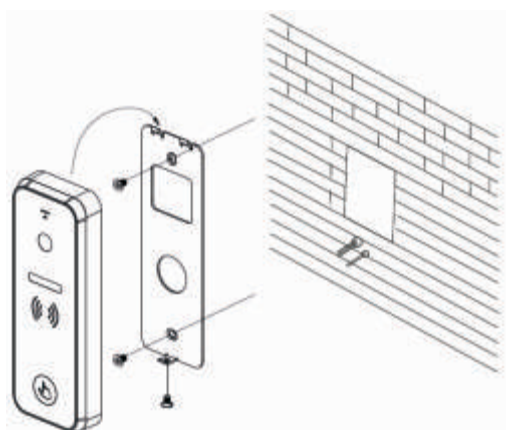

EYE – B/G/PLUS PANEL ROZMÓWNY

Panele rozmówne dla domu jednorodzinnego.

Wysoka klasa ochrony IP66 zapewnia bezawaryjność w niesprzyjających warunkach atmosferycznych.

Aluminiowa obudowa nadaje panelom nowoczesny i trwały wygląd, zapewniając jednocześnie odporność na uszkodzenia mechaniczne.

Szeroki kąt widzenia kamery 110° zapewnia duże pole obserwacji przed panelem.

Małe rozmiary pozwalają na montaż w miejscach o ograniczonej powierzchni, dodatkowy panel kątowy pozwala na skierowanie kamery w pożądanym kierunku.

Bez kluczy. Model Eye Plus posiada wbudowany czytnik **RFID**, co pozwala na użycie zakodowanych kart lub pastylek magnetycznych aby otworzyć drzwi.

NOWOŚĆ