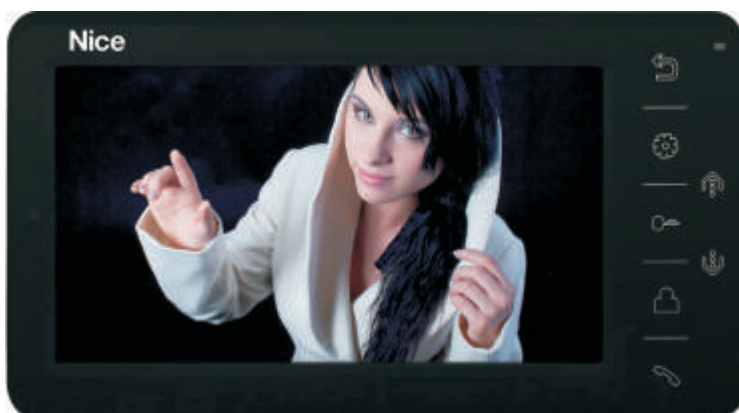

Wideodomofony Nice KOMFORT i BEZPIECZEŃSTWO W TWOIM DOMU

Szeroka oferta nowoczesnych, wytrzymałych i łatwych w montażu wideodomofonów Nice zapewni komfort i wygodę użytkownika nawet najbardziej wymagającym Klientom.

Nice Intercom – systemy komunikacji domowej i przydomowej z kontrolą dostępu do posesji.

Wysoka funkcjonalność oraz nowoczesny design to cechy, które sprawiają, że wideodomofony z oferty Nice są idealnie dopasowanym rozwiązaniem dla potrzeb polskiego rynku. Wysoki poziom bezpieczeństwa, niskie zużycie energii, prosty w obsłudze interfejs i konkurencyjna cena to tylko niektóre spośród ich licznych zalet.

Zobacz co się dzieje przed Twoim domem – Nice jest zawsze po Twojej stronie.