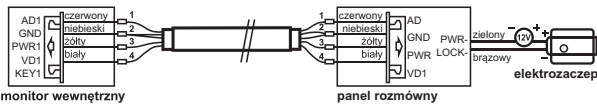

System wideodomofonowy posiada dwa warianty podłączenia i odblokowania elektrozaczepek (w obu przypadkach ekran przewodu kabla musi być uziemiony).

Wariant 1:

Elektrozaczep podłączony jest do panelu rozmównego, który podłączony jest do monitora wewnętrznego (w tym wariancie elektrozaczep wymaga dodatkowego zasilania). Sygnał odblokowania wysyłany jest z monitora wewnętrznego w momencie wciśnięcia przycisku odblokowania i dociera do rygła poprzez panel rozmówny.

Specyfikacja okablowania:

- Jeśli odległość pomiędzy monitorem a panelem rozmównym jest mniejsza niż 50 m, należy zastosować przewód ekranowany 4x0,5 mm²;

- Jeśli odległość przekracza 50 m, należy wybrać kabel koncentryczny SYV-75-3 dla wideo z innym przewodem ekranowanym 2x0,5 mm² lub kabel SYV-75-3+RVVP 2x0,5 (zalecane).