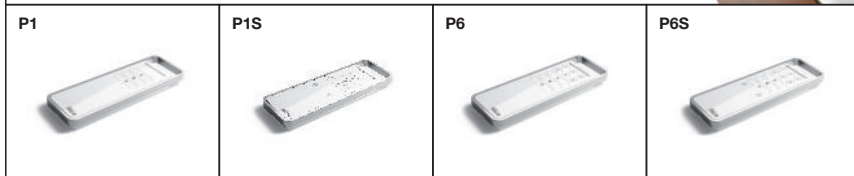

Ergonomiczny wygląd i intuicyjne zastosowanie.

Inteligentny: Wystarczy jedno przyciśnięcie, aby włączyć inteligentny system oświetlenia, który dzięki czujnikowi klimatycznemu automatycznie reaguje na zmiany atmosferycznie.

Łatwy w programowaniu: Jednym pilotem obsługiwanych jest kilka markiz lub żaluzji, które można też łączyć w grupy. Funkcja pamięci pozwala powrócić do ostatniej wywołanej grupy. Dla silników roletowych Era Mat i Era Fit z wbudowanym odbiornikiem: nowy, jeszcze łatwiejszy, przyjazny użytkownikowi system programowania wykorzystujący przyciski z tyłu pilota umieszczone pod osłoną baterii.

Automatyczny: Nowe piloty mogą być programowane automatycznie, zdalnie. Wystarczy tylko położyć nowy pilot obok starego i nacisnąć jeden przycisk.

Optymalny czas funkcjonowania: dwie baterie alkaliczne AAA

Daleki zasięg: do 200 m w otwartym terenie, do 35 m wewnątrz budynku.